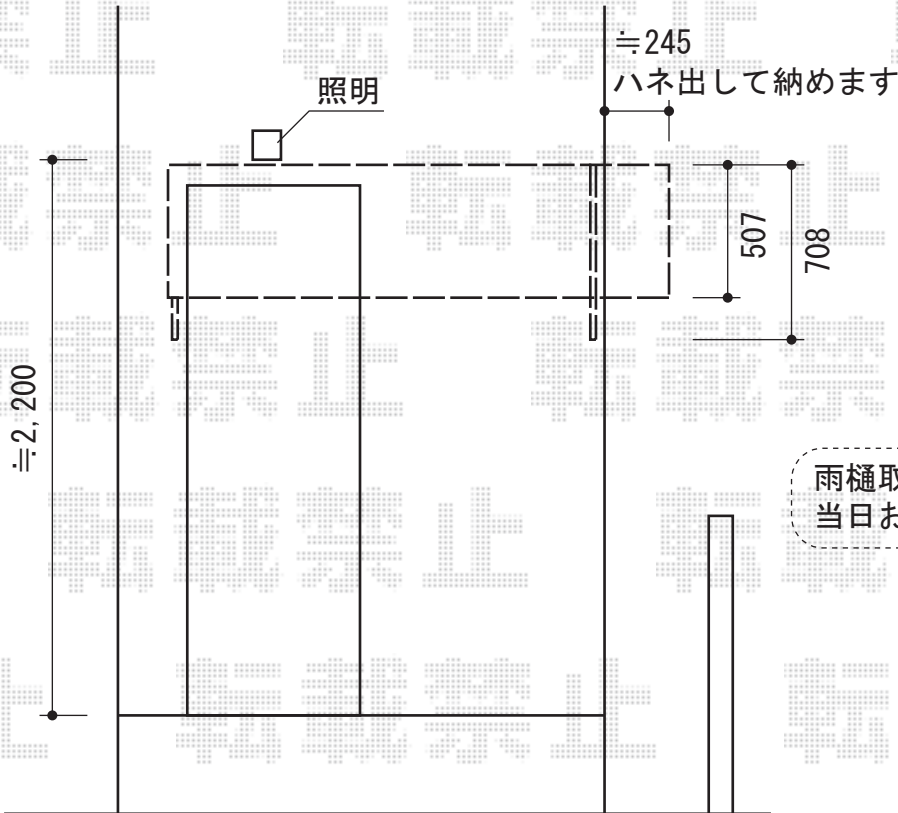

# ライザーテラスII R型 ルーフタイプ 単体 積雪~20cm対応

トステム ライザーテラスII R型 ルーフタイプ 単体 積雪~20cm対応  
 間口=メ-タ-2000 (柱芯々1,800mm 屋根幅2,020mm)  
 出幅=4尺 (1,185mm)  
 色: ホワイト  
 屋根材: ポリカーボネート (クリアマット/すりガラス調)  
 柱仕様: 柱無しタイプ  
 施工方法: 上止め仕様  
 追加部材: アングルピース