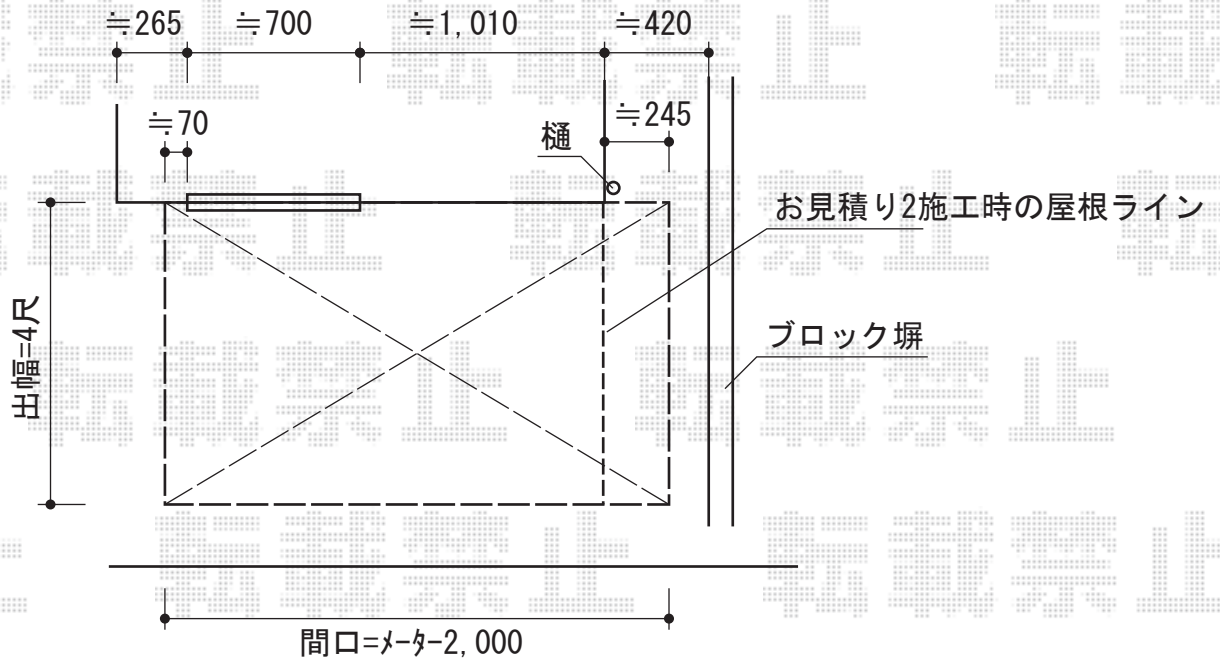

# ライザーテラスII R型 ルーフタイプ 単体 積雪~20cm対応

トステム ライザーテラスII R型 ルーフタイプ 単体 積雪~20cm対応  
 間口=メ-タ-2000 (柱芯々1,800mm 屋根幅2,020mm)  
 出幅=4尺 (1,185mm)  
 色: ホワイト  
 屋根材: ポリカーボネート (クリアマット/すりガラス調)  
 柱仕様: 柱無しタイプ  
 施工方法: 上止め仕様  
 追加部材: アングルピース