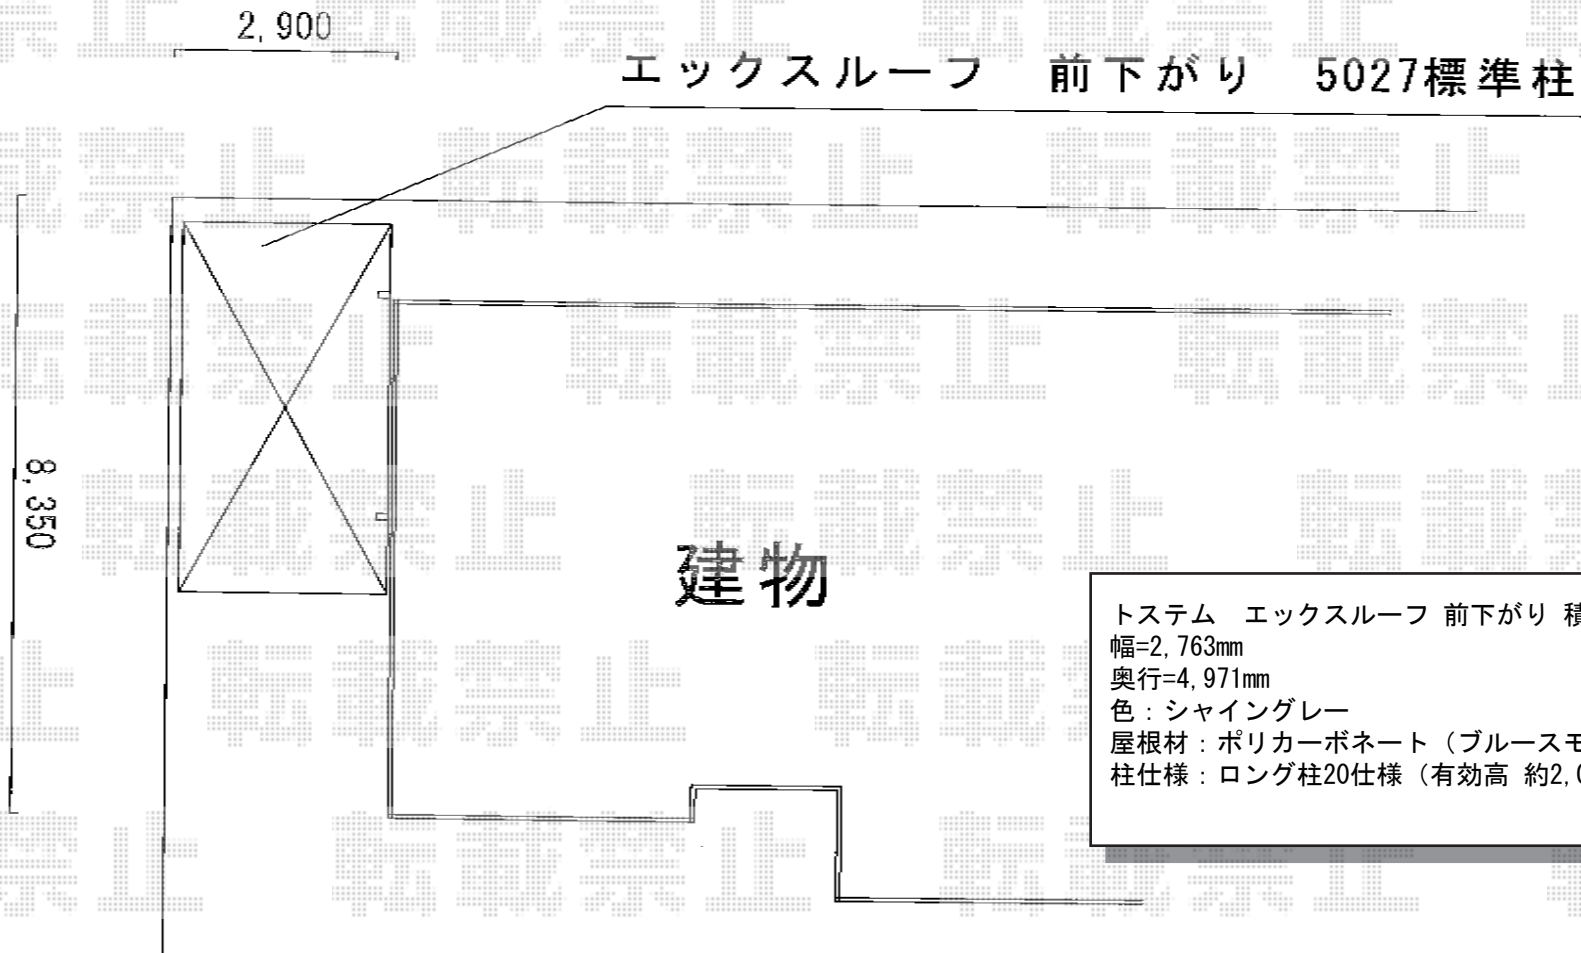

エックスルーフ 前下がり 積雪～30cm対応

現場状況や作図制限により概略図の内容と多少の違いが生じることがございます。
施工時は、現場優先とさせて頂きたく思いますので、お立会い頂き、
最終のご指示のほど、何卒、宜しくお願い致します。

全ての著作権は、エクスショップに帰属します。当社とのお取引目的外の使用・複製・転載禁止となっております。

EX-SHOP
HTTP://WWW.EX-SHOP.NET

担当：西村