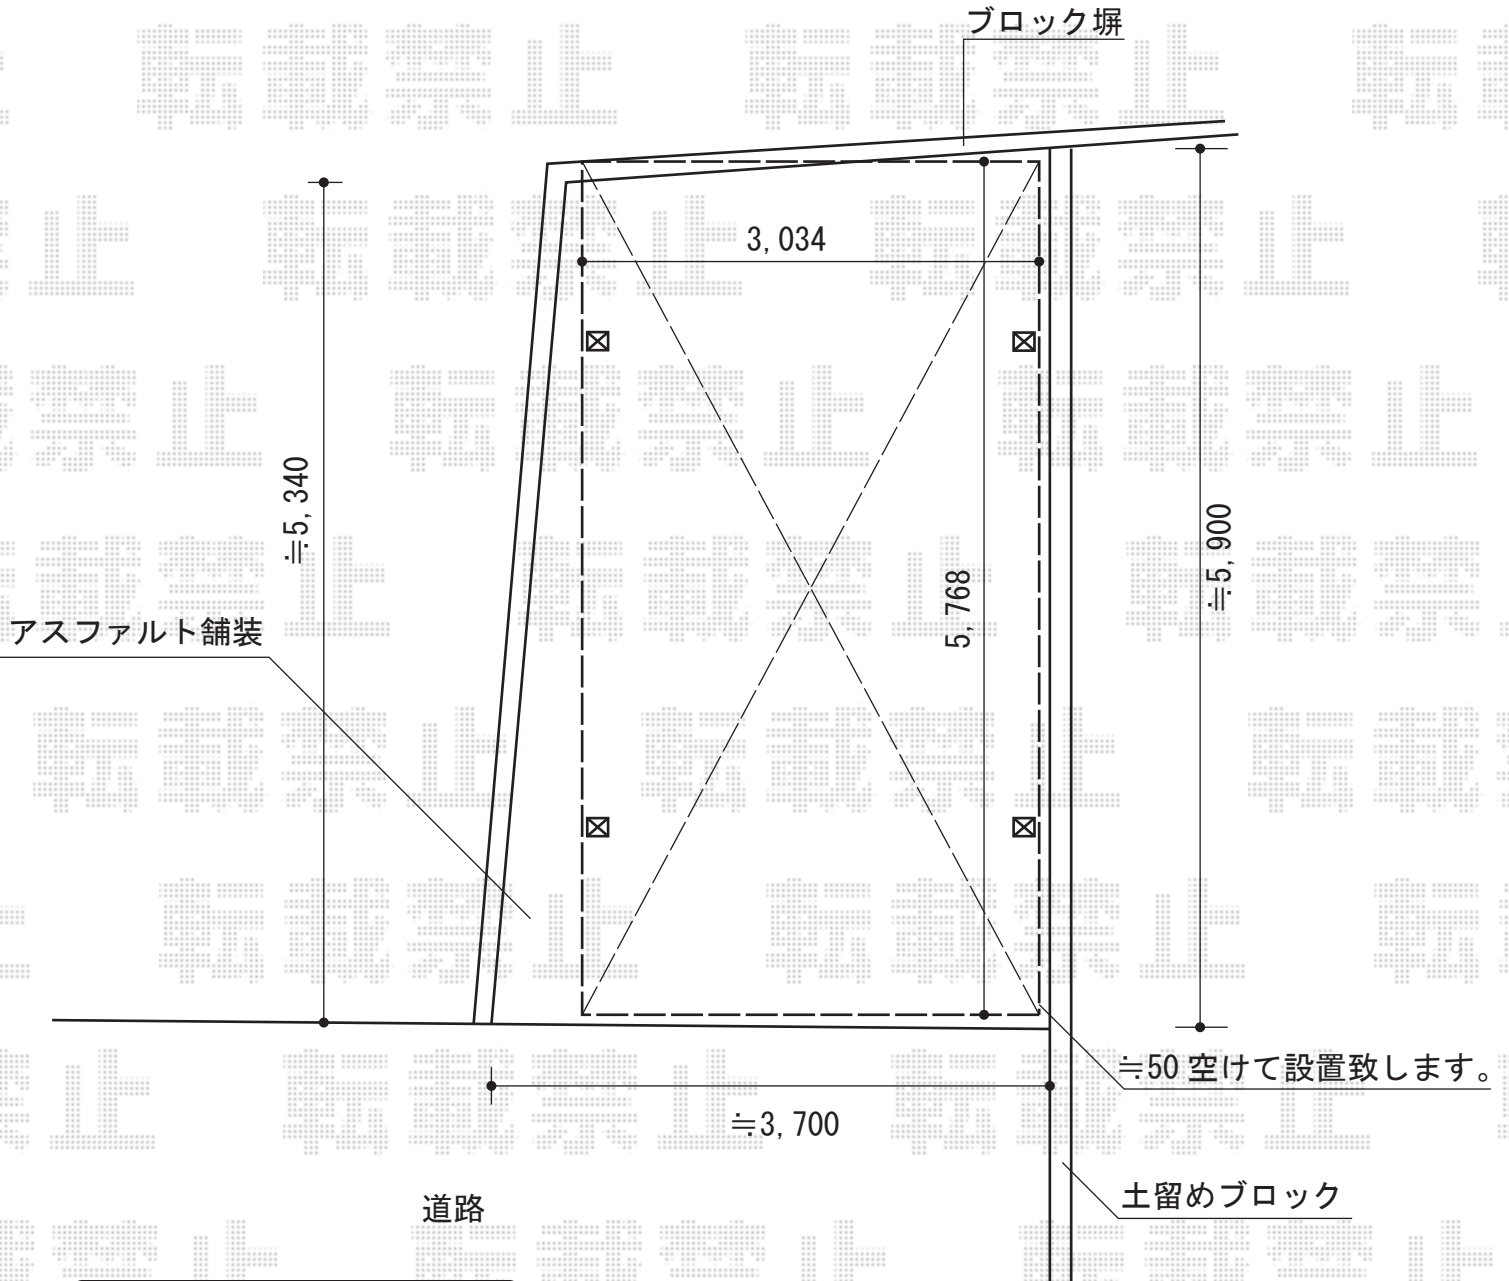

# レイナワンポート 積雪~20cm対応

ハツリが4か所ございます。  
残土・ガラ処分致します。

## YKK AP レйнаワンポート 積雪~20cm対応

幅=3,034mm

奥行=5,768mm

色：プラチナステン

屋根材：熱線遮断ポリカーボネート（アースブルーマット調）

柱仕様：ハイルーフ柱仕様（有効高 約2,355mm）

現場状況や作図制限により概略図の内容と多少の違いが生じることがございます。  
施工時は、現場優先とさせて頂きたく思いますので、お立会い頂き、  
最終のご指示のほど、何卒、宜しくお願い致します。