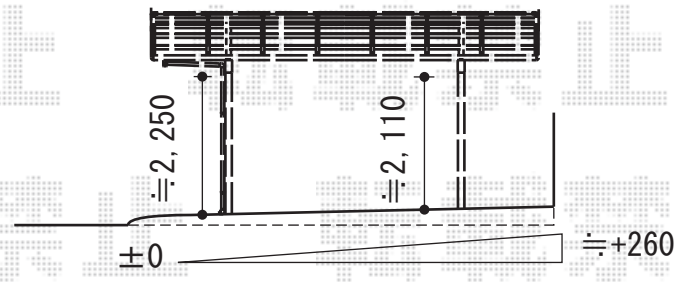

プレシオSPORT 積雪~20cm対応

境界ブロック基礎コンクリートのハツリが2か所ございます。

残土・ガラ処分致します。

Value Select プレシオSPORT 積雪20cm対応
 幅=2,700mm
 奥行=5,052mm
 色：ノーブルステン
 屋根材：熱線遮断ポリカーボネート（スカイブルーマット調）
 柱仕様：ハイルーフ柱仕様（有効高 約2,250mm）

現場状況や作図制限により概略図の内容と多少の違いが生じることがございます。
 施工時は、現場優先とさせて頂きたく思いますので、お立会い頂き、
 最終のご指示のほど、何卒、宜しくお願い致します。