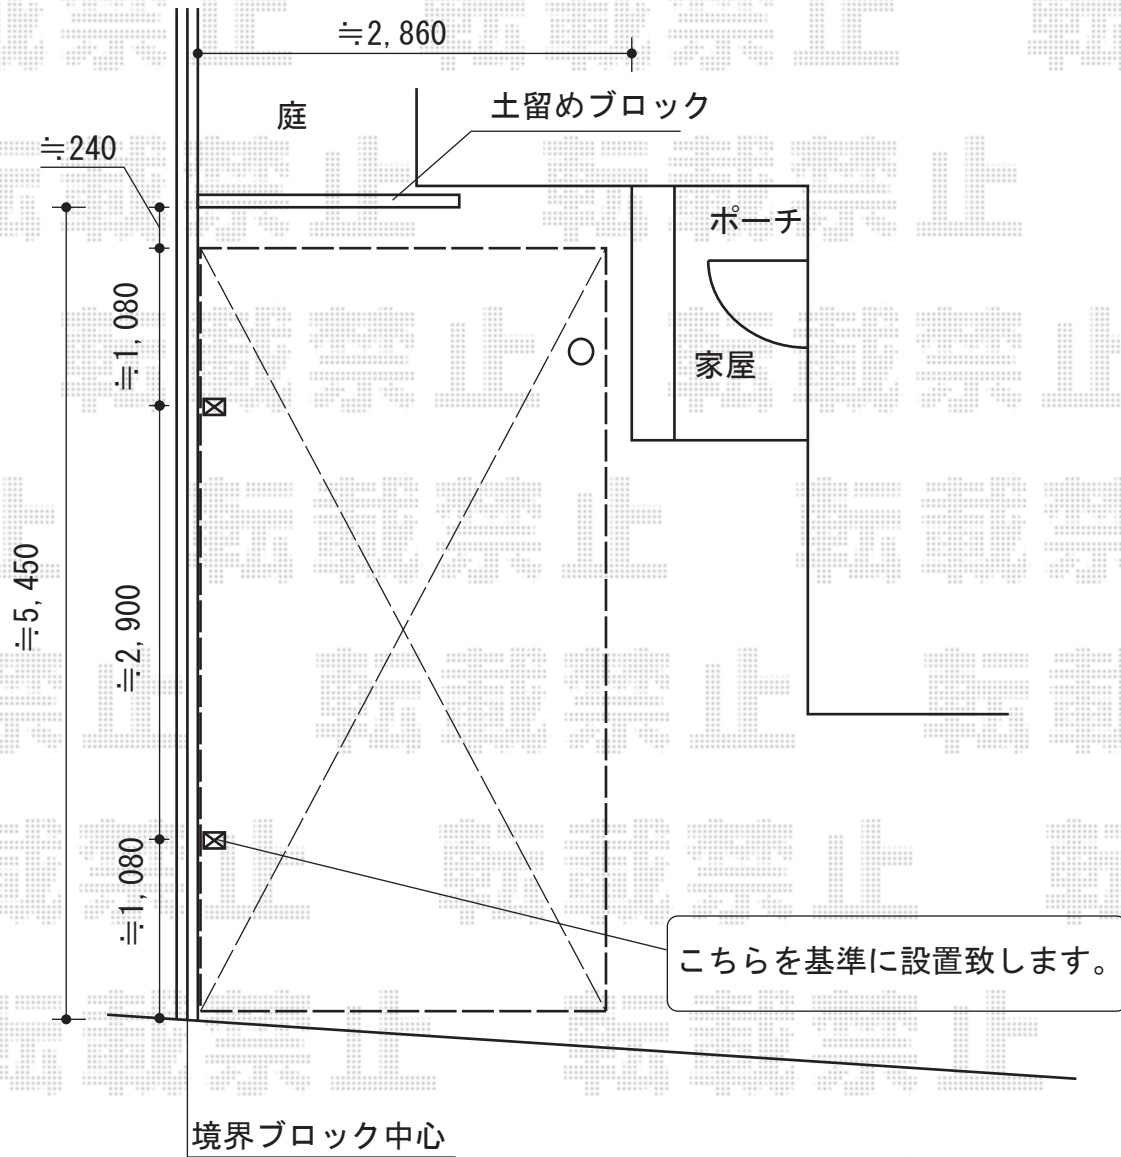

プレシオSPORT 積雪~20cm対応

境界ブロック基礎コンクリートのハツリが2か所ございます。

残土・ガラ処分致します。

Value Select プレシオSPORT 積雪20cm対応
 幅=2,700mm
 奥行=5,052mm
 色：ノーブルステン
 屋根材：熱線遮断ポリカーボネート（スカイブルーマット調）
 柱仕様：ハイルーフ柱仕様（有効高 約2,250mm）

現場状況や作図制限により概略図の内容と多少の違いが生じることがございます。
 施工時は、現場優先とさせて頂きたく思いますので、お立会い頂き、
 最終のご指示のほど、何卒、宜しくお願い致します。