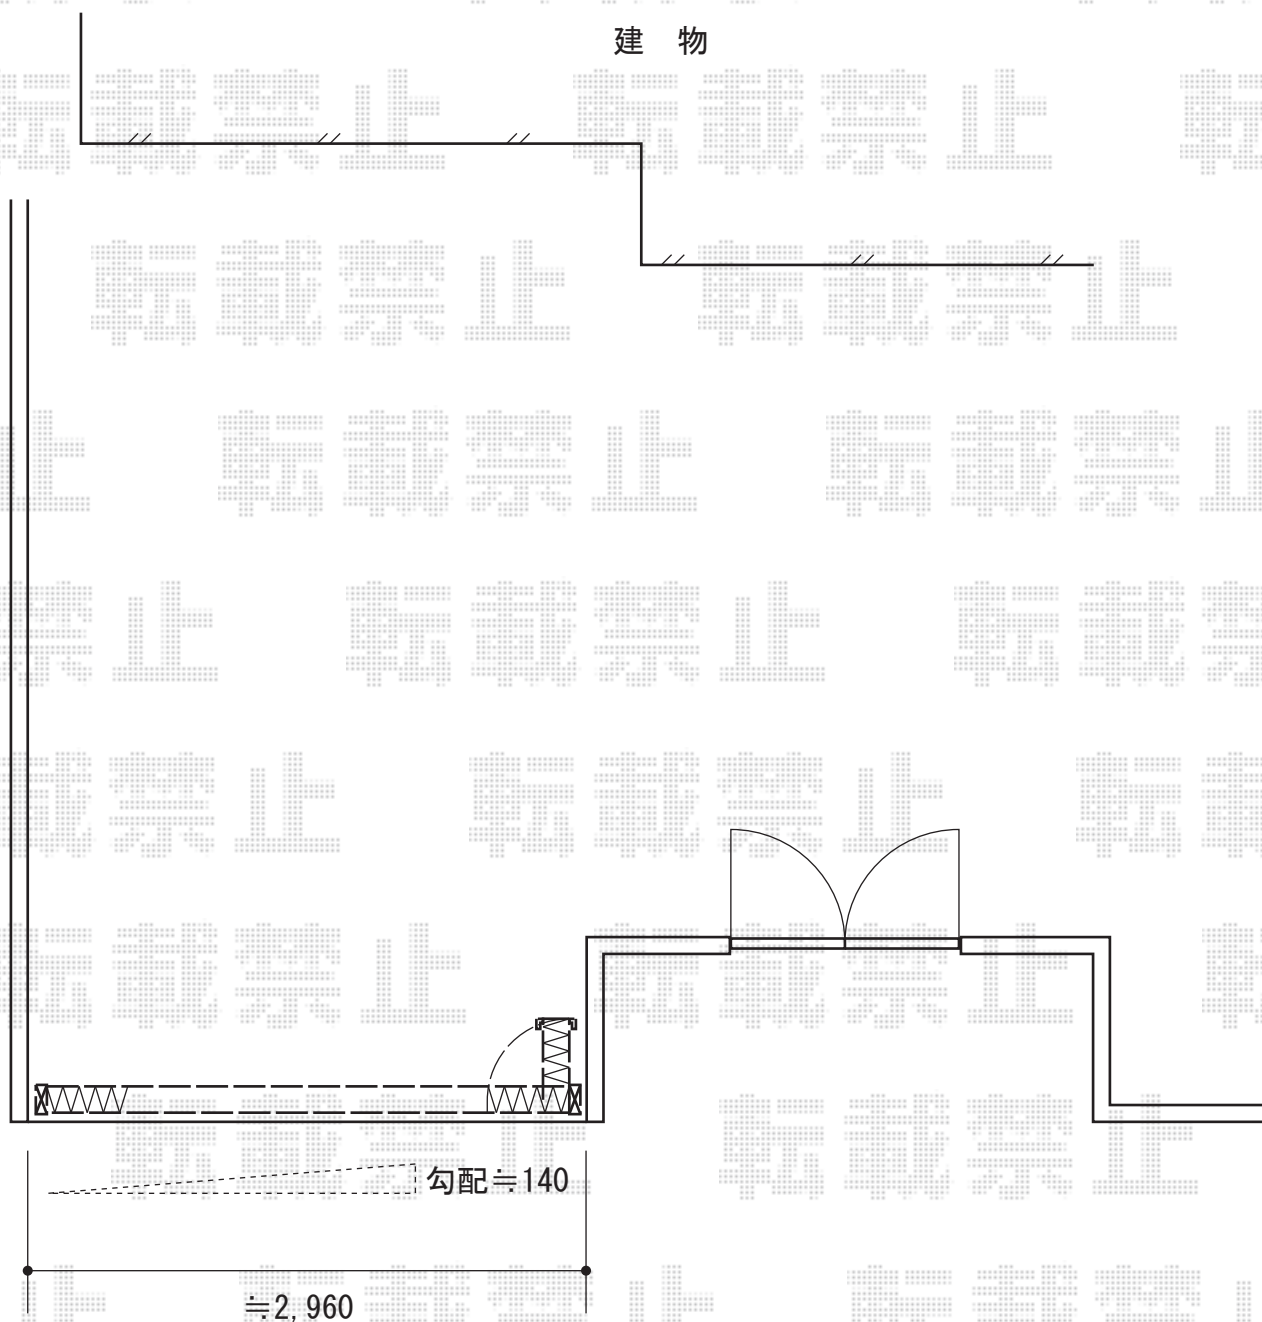

トリップゲート 傾斜地専用型 ノンレール 片開き

Value Select トリップゲート 傾斜地専用型 ノンレール 片開き
開口幅=2,903mm
全幅=3,003mm
たたみ幅=514mm
高さ=1,200mm
色：ブラック
キャスター数：2箇所
落棒数：2本

現場状況や作図制限により概略図の内容と多少の違いが生じることがございます。
施工時は、現場優先とさせて頂きたく思いますので、お立会い頂き、
最終のご指示のほど、何卒、宜しくお願い致します。