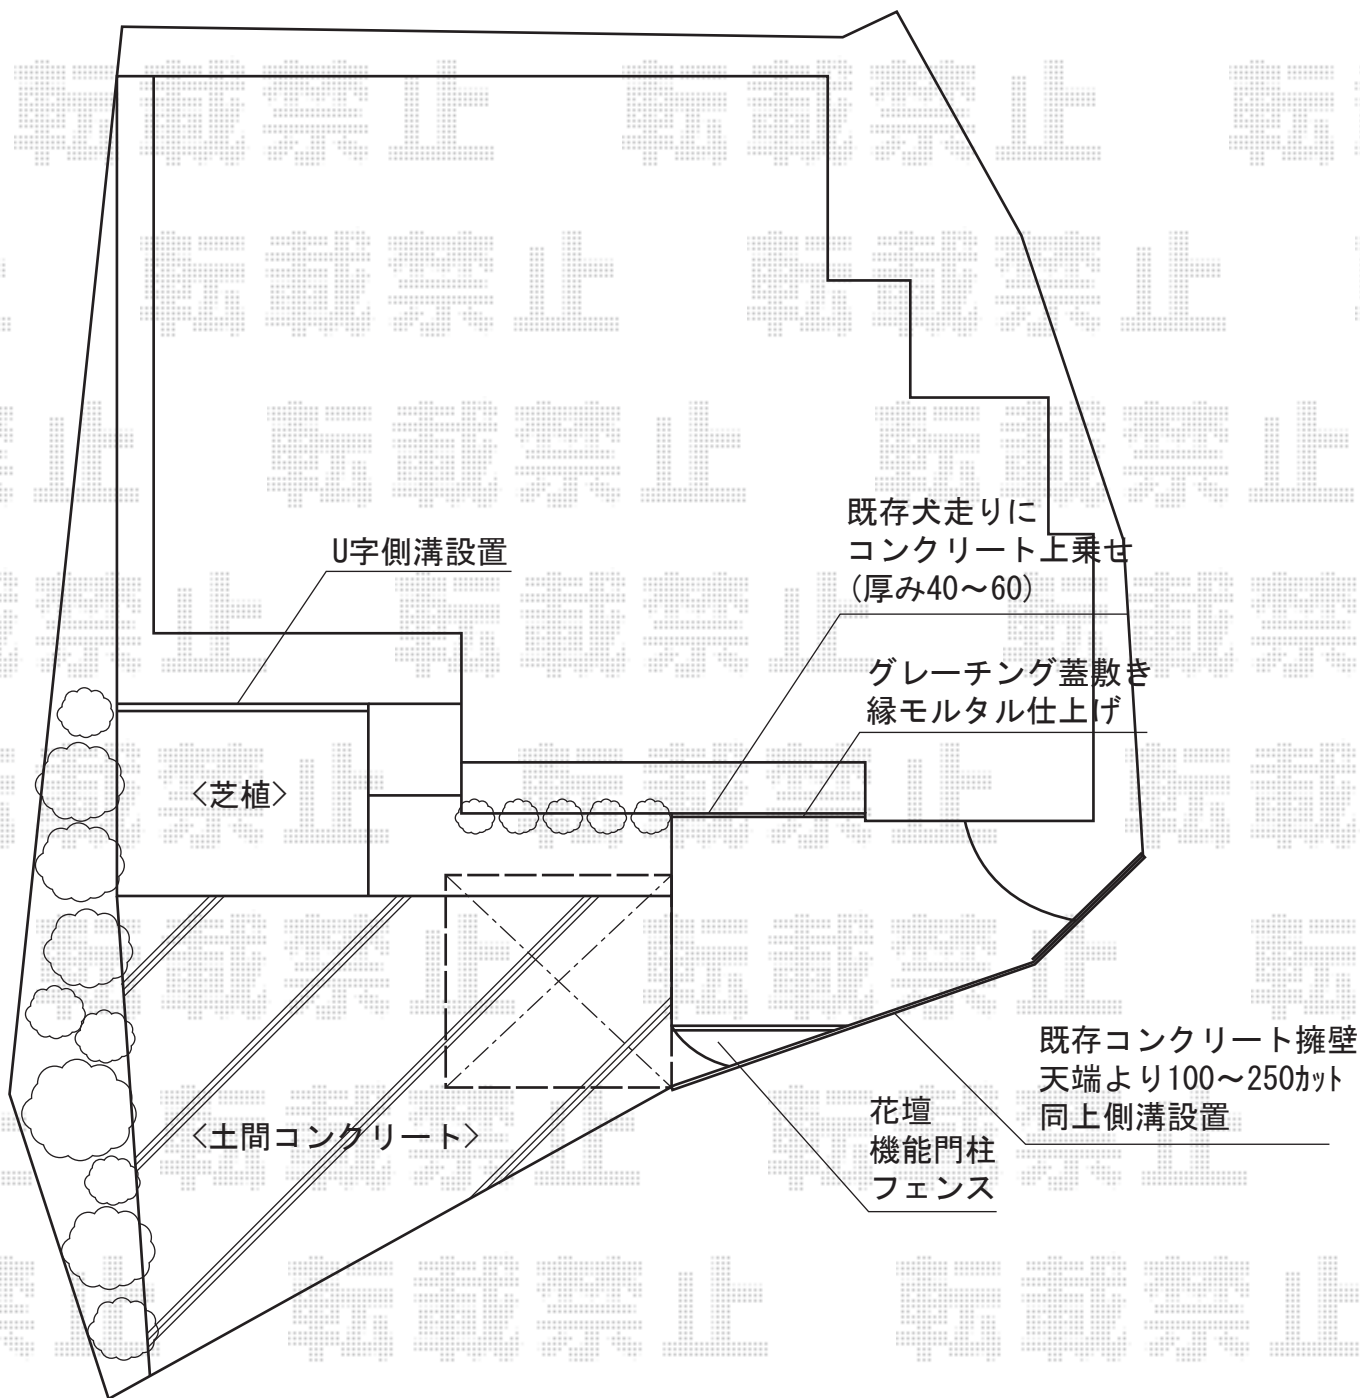

カーポート+フェンス

トステム カーブポートシグマIII
ワイド 積雪~30cm対応
幅=5,443mm奥行=5,686mm
色：シャイングレー
屋根材：熱線吸収アクアポリカーボネート（ライトブルー）
柱仕様：ロング柱23仕様（有効高 約2,300mm）

TOEX アルメッシュフェンス1型
フリーポールタイプ
本体1枚 (W×H) = (W1,979.5mm×H600mm) × 2枚
柱仕様：T-6×3本
部品セット：3セット
端部キャップ：×セット
色：シャイングレー