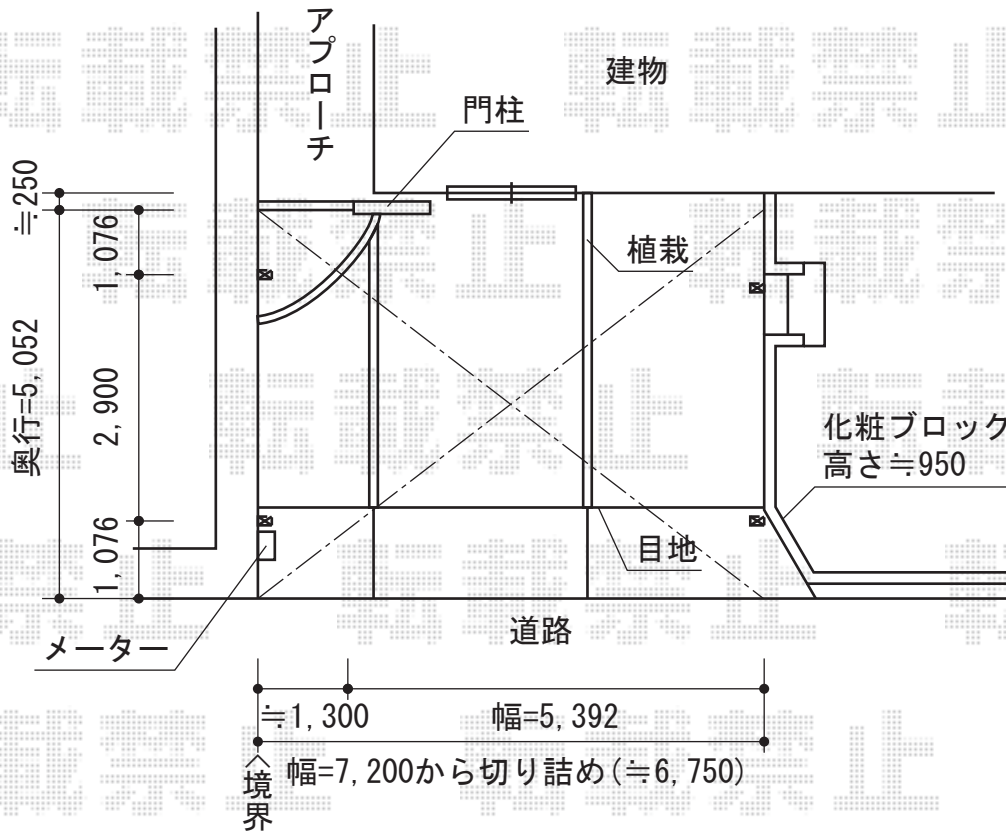

レイナトリプルポート 積雪～20cm対応

YKK AP レイナトリプルポート 積雪～20cm対応
 幅=7,200mm
 奥行=5,052mm
 色：プラチナステン
 屋根材：ポリカーボネート（トーマイマット）
 柱仕様：ハイルーフ柱仕様（有効高 約2,355mm）

現場状況や作図制限により概略図の内容と多少の違いが生じることがございます。
 施工時は、現場優先とさせて頂きたく思いますので、お立会い頂き、
 最終のご指示のほど、何卒、宜しくお願い致します。