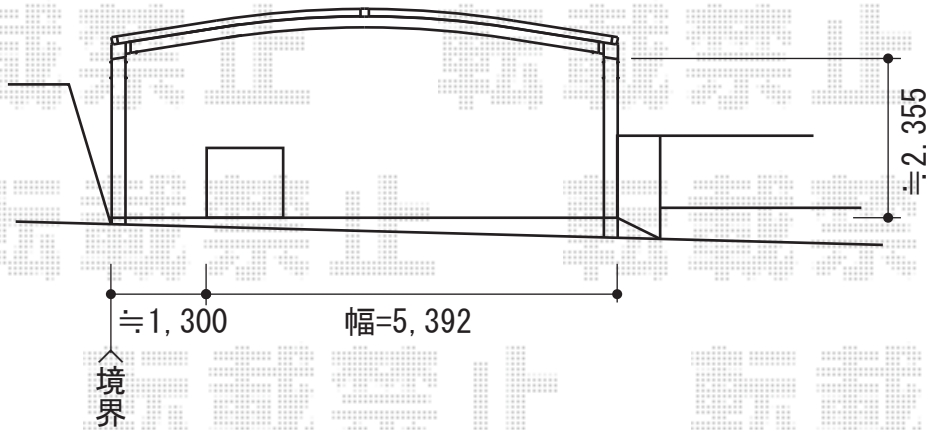

レイナトリプルポート 積雪～20cm対応

YKK AP レイナトリプルポート 積雪～20cm対応
 幅=7,200mm
 奥行=5,052mm
 色：プラチナステン
 屋根材：ポリカーボネート（トーマイマット）
 柱仕様：ハイルーフ柱仕様（有効高 約2,355mm）

現場状況や作図制限により概略図の内容と多少の違いが生じることがございます。
 施工時は、現場優先とさせて頂きたく思いますので、お立会い頂き、
 最終のご指示のほど、何卒、宜しくお願い致します。