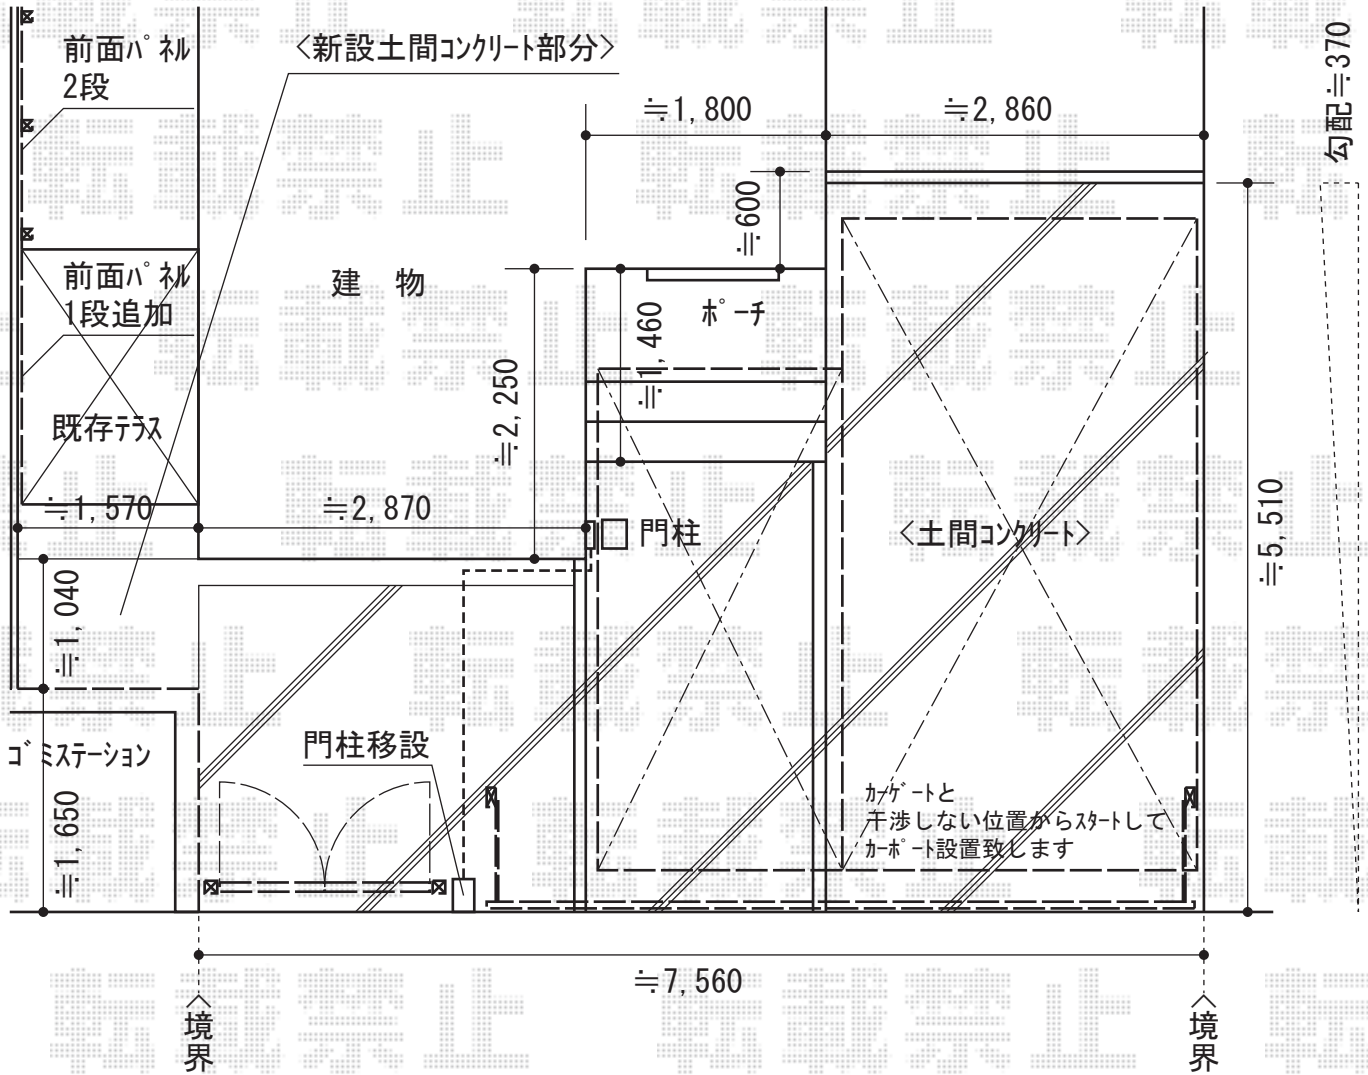

カーポート+門扉+カーゲート+フェンス

トステム カーポートシグマIII M合掌 積雪~30cm対応
 幅=(5024+5027) 2,401mm+2,701mm 奥行=4,980mm
 色：シャイングレー
 屋根材：ガリレポリカ（クリアマット/すりガラス調）
 柱仕様：ロング柱23仕様（有効高 約2,300mm）×2本
 ロング柱28仕様（有効高 約2,800mm）×2本
 追加部材：MY合掌+M合掌部品+縦樋セット×1

TOEX ワイドオーバードアS2型（縦棧タイプ）手動式
 本体（W×H）=（W5,350mm×H1,200mm）
 色：シャイングレー+柿渋
 柱仕様：ハイルーフ柱仕様（有効通過高2,150mm）
 駆動：手動式

TOEX シャレオR5型フェンス フリーポールタイプ
 本体1枚（W×H）=（W979.5mm×H1,200mm）×4枚
 柱仕様：T-20×6本
 部品セット：上下ブラケット×6セット+継手セット×2セット
 目隠しコーナー継手：1セット
 端部キャップ：1セット
 色：シャイングレー

TOEX ライフモダンIIYA型門扉 両開き 柱使用
 扉1枚（W×H）=（W800mm×H1,200mm）
 色：シャイングレー+柿渋
 プッシュプルRT錠（錠色：ライトシルバー）
 開き：内開き

現場状況や作図制限により概略図の内容と多少の違いが生じることがございます。
 施工時は、現場優先とさせていただきますので、お立会い頂き、
 最終のご指示のほど、何卒、宜しくお願い致します。

EX-SHOP
 HTTP://WWW.EX-SHOP.NET