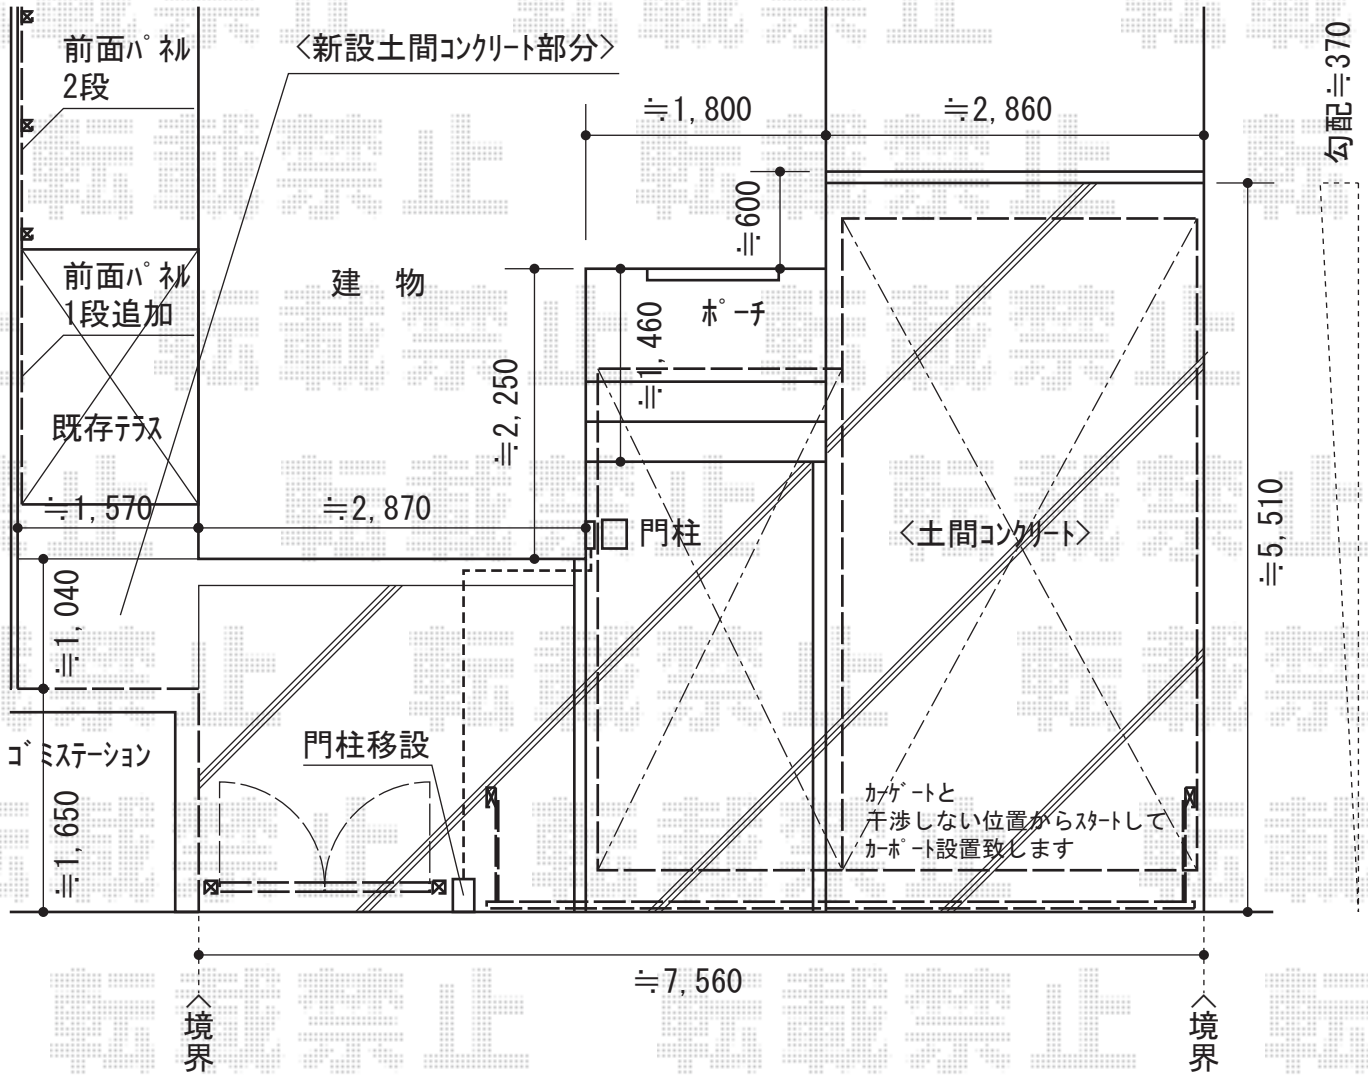

カーポート+門扉+カーゲート+フェンス

トステム カーポートシグマIII M合掌 積雪~30cm対応
 幅=(5024+5027) 2,401mm+2,701mm 奥行=4,980mm
 色：シャイングレー
 屋根材：ガリレポリカ（クリアマット/すりガラス調）
 柱仕様：ロング柱23仕様（有効高 約2,300mm）×2本
 ロング柱28仕様（有効高 約2,800mm）×2本
 追加部材：MY合掌+M合掌部品+縦樋セット×1

TOEX ワイドオーバードアS2型（縦棧タイプ）手動式
 本体（W×H）=（W5,350mm×H1,200mm）
 色：シャイングレー+柿渋
 柱仕様：ハイルーフ柱仕様（有効通過高2,150mm）
 駆動：手動式

TOEX シャレオR5型フェンス フリーポールタイプ
 本体1枚（W×H）=（W979.5mm×H1,200mm）×4枚
 柱仕様：T-20×6本
 部品セット：上下ブラケット×6セット+継手セット×2セット
 目隠しコーナー継手：1セット
 端部キャップ：1セット
 色：シャイングレー

TOEX ライフモダンIIYA型門扉 両開き 柱使用
 扉1枚（W×H）=（W800mm×H1,200mm）
 色：シャイングレー+柿渋
 プッシュプルRT錠（錠色：ライトシルバー）
 開き：内開き

現場状況や作図制限により概略図の内容と多少の違いが生じることがございます。
 施工時は、現場優先とさせていただきますので、お立会い頂き、
 最終のご指示のほど、何卒、宜しくお願い致します。

EX-SHOP
[HTTP://WWW.EX-SHOP.NET](http://www.ex-shop.net)