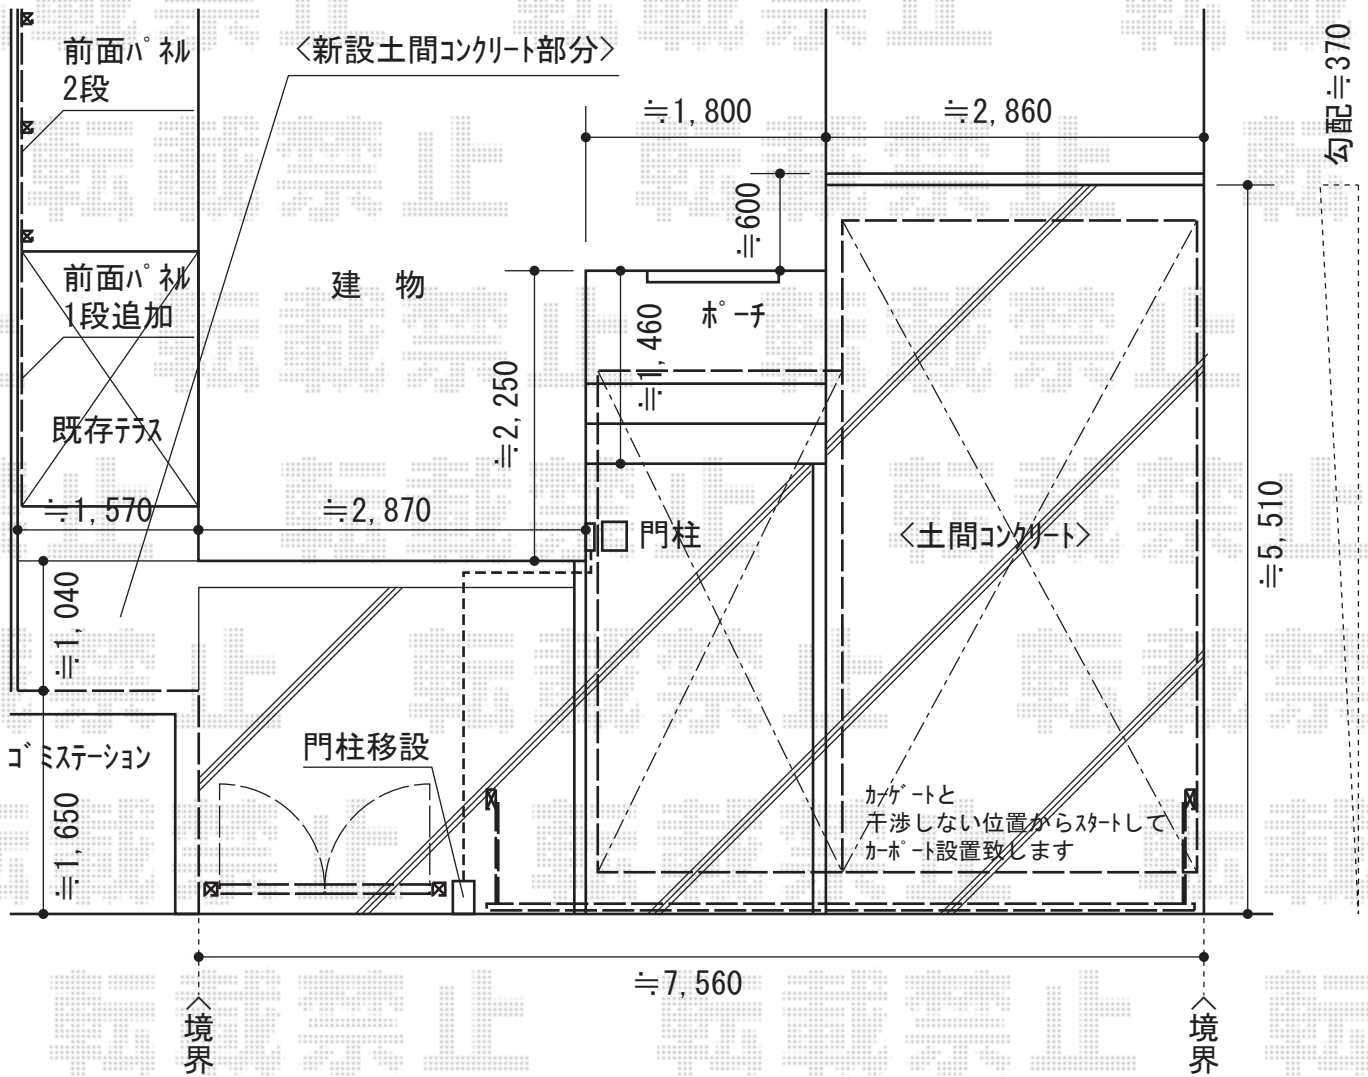

カーポート+門扉+カーゲート+フェンス

トステム カーポートシグマIII M合掌 積雪~30cm対応
幅=(5024+5027) 2,401mm+2,701mm 奥行=4,980mm
色：シャイングレー
屋根材：ガリレポリカ（クリアマット/すりガラス調）
柱仕様：ロング柱23仕様（有効高 約2,300mm）×2本
 ロング柱28仕様（有効高 約2,800mm）×2本
追加部材：MY合掌+M合掌部品+縦樋セット×1

TOEX ワイドオーバードアS2型（縦棧タイプ）手動式
本体（W×H）=（W5,350mm×H1,200mm）
色：シャイングレー+柿渋
柱仕様：ハイルーフ柱仕様（有効通過高2,150mm）
駆動：手動式

TOEX シャレオR5型フェンス フリーポールタイプ
本体1枚（W×H）=（W979.5mm×H1,200mm）×4枚
柱仕様：T-20×6本
部品セット：上下ブラケット×6セット+継手セット×2セット
目隠しコーナー継手：1セット
端部キャップ：1セット
色：シャイングレー

TOEX ライフモダンIIYA型門扉 両開き 柱使用
扉1枚（W×H）=（W800mm×H1,200mm）
色：シャイングレー+柿渋
プッシュプルRT錠（錠色：ライトシルバー）
開き：内開き

現場状況や作図制限により概略図の内容と多少の違いが生じることがございます。
施工時は、現場優先とさせていただきますので、お立会い頂き、
最終のご指示のほど、何卒、宜しくお願い致します。

EX-SHOP
HTTP://WWW.EX-SHOP.NET