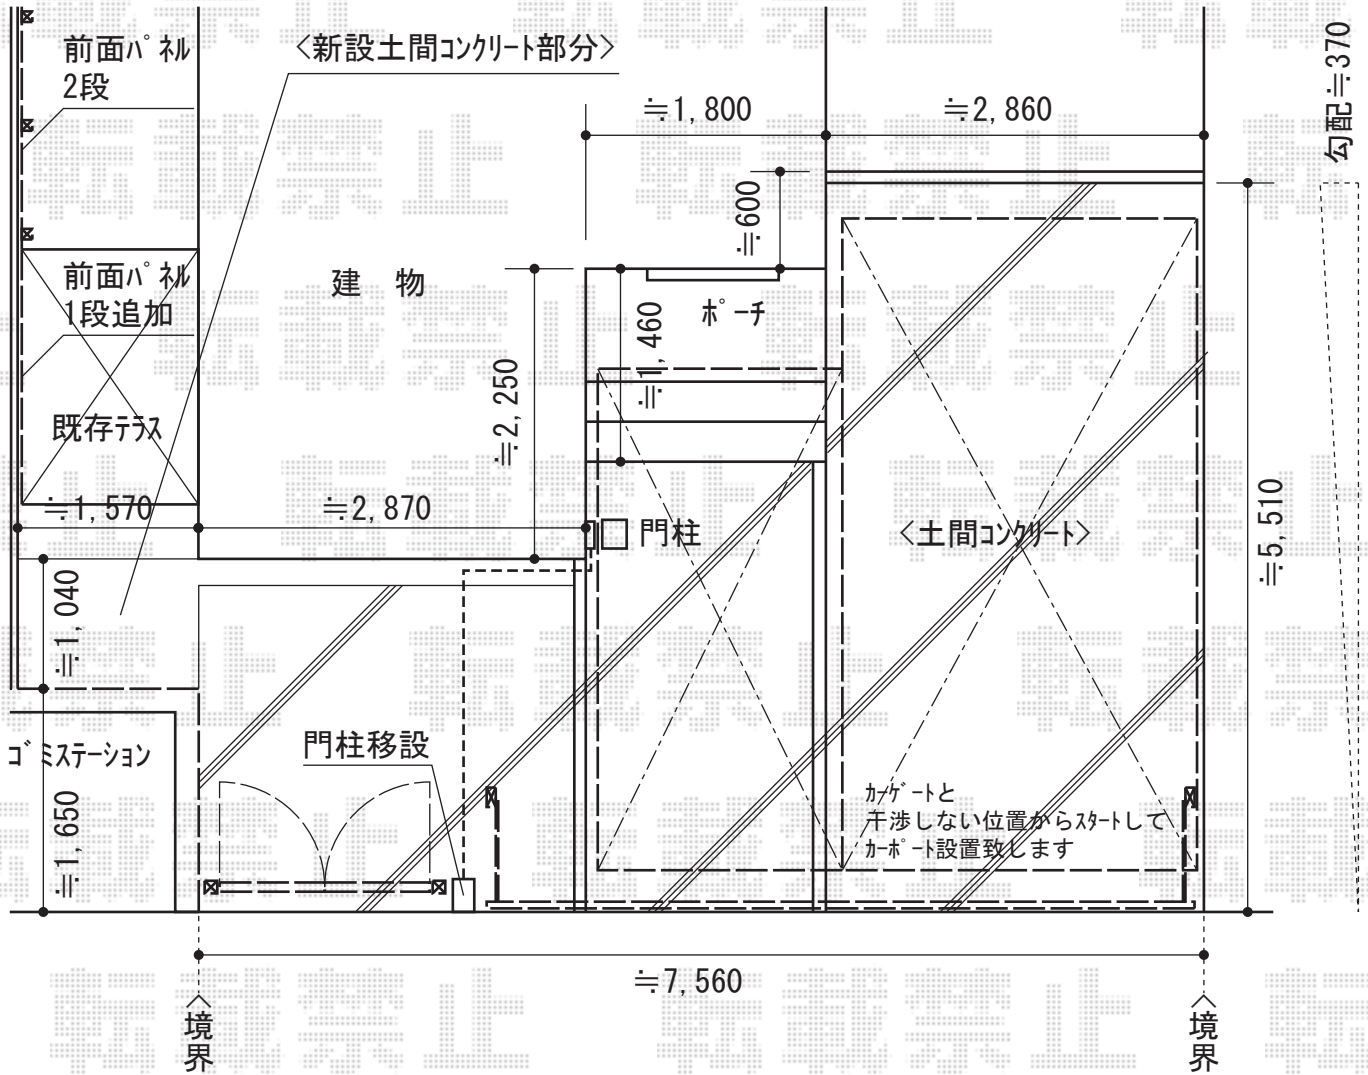

カーポート+門扉+カーゲート+フェンス

トステム カーポードシグマIII M合掌 積雪~30cm対応
 幅=(5024+5027) 2,401mm+2,701mm 奥行=4,980mm
 色：シャイングレー
 屋根材：ガリレポリカ（クリアマット/すりガラス調）
 柱仕様：ロング柱23仕様（有効高 約2,300mm）×2本
 ロング柱28仕様（有効高 約2,800mm）×2本
 追加部材：MY合掌+M合掌部品+縦樋セット×1

TOEX ワイドオーバードアS2型（縦棧タイプ）手動式
 本体（W×H）=（W5,350mm×H1,200mm）
 色：シャイングレー+柿渋
 柱仕様：ハイルーフ柱仕様（有効通過高2,150mm）
 駆動：手動式

TOEX シャレオR5型フェンス フリーポールタイプ
 本体1枚（W×H）=（W979.5mm×H1,200mm）×4枚
 柱仕様：T-20×6本
 部品セット：上下ブラケット×6セット+継手セット×2セット
 目隠しコーナー継手：1セット
 端部キャップ：1セット
 色：シャイングレー

TOEX ライフモダンIIYA型門扉 両開き 柱使用
 扉1枚（W×H）=（W800mm×H1,200mm）
 色：シャイングレー+柿渋錠：
 プッシュプルRT錠（錠色：ライトシルバー）
 開き：内開き

現場状況や作図制限により概略図の内容と多少の違いが生じることがございます。
 施工時は、現場優先とさせていただきますので、お立会い頂き、
 最終のご指示のほど、何卒、宜しくお願い致します。

EX-SHOP
[HTTP://WWW.EX-SHOP.NET](http://www.ex-shop.net)