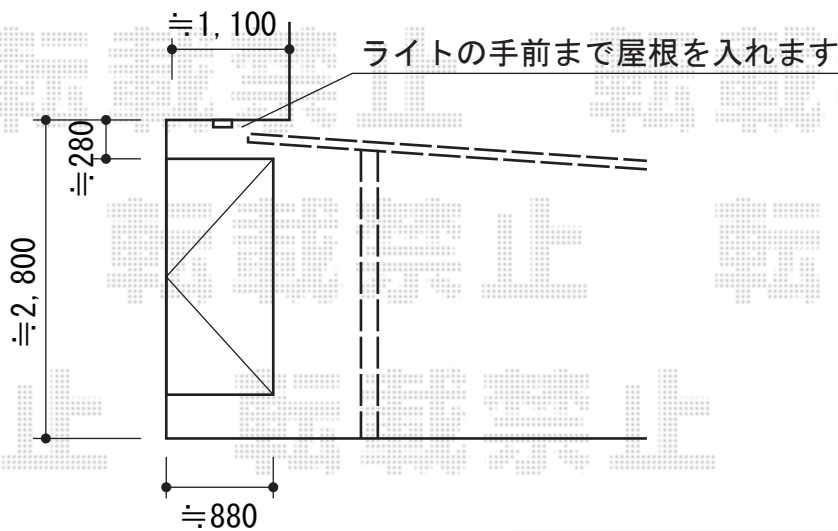

エフルージュ ツイン 積雪~20cm対応

YKK AP エフルージュ ツイン 積雪~20cm対応  
 幅=5,398mm  
 奥行=5,052mm  
 色：プラチナステン  
 屋根材：熱線遮断ポリカーボネート(トーマイマツト)  
 柱仕様：ハイルーフ柱

現場状況や作図制限により概略図の内容と多少の違いが生じることがございます。  
 施工時は、現場優先とさせて頂きたく思いますので、お立会い頂き、  
 最終のご指示のほど、何卒、宜しくお願い致します。