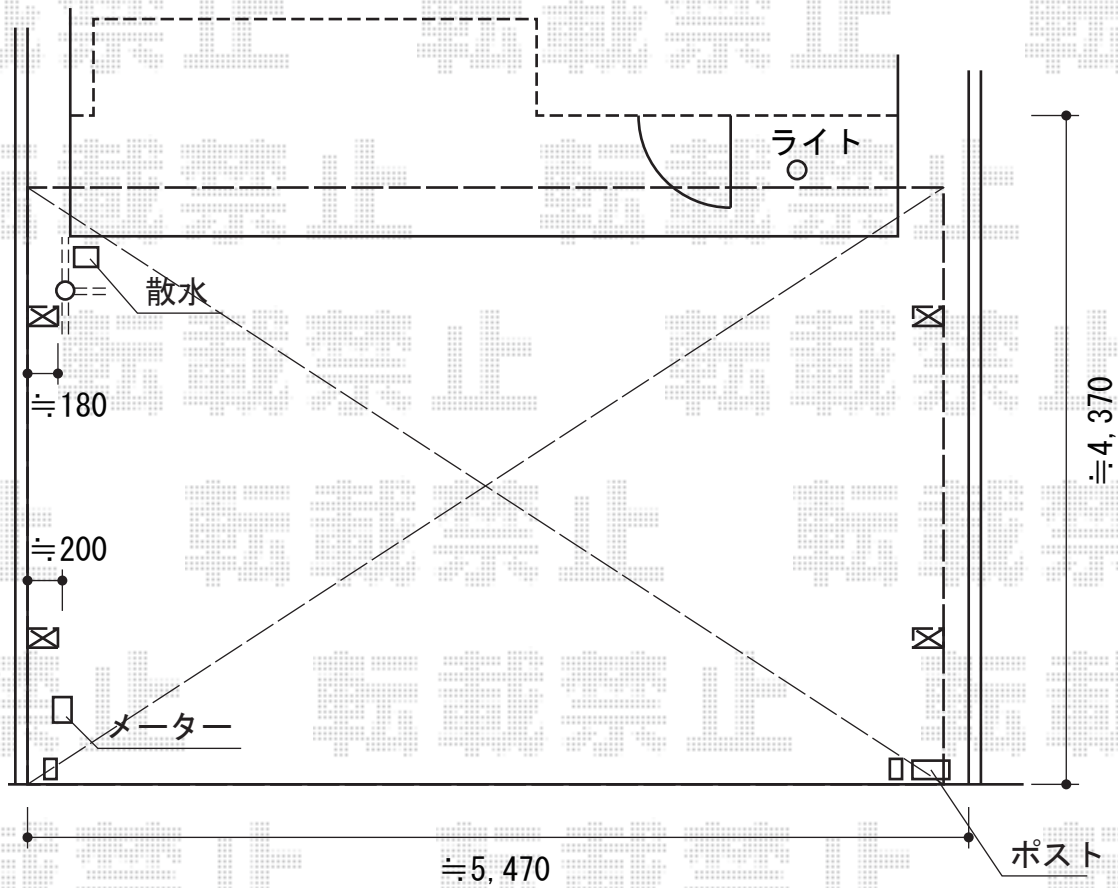

エフルージュ ツイン 積雪~20cm対応

YKK AP エフルージュ ツイン 積雪~20cm対応  
 幅=5,398mm  
 奥行=5,052mm  
 色：プラチナステン  
 屋根材：熱線遮断ポリカーボネート(トーマイマツト)  
 柱仕様：ハイルーフ柱

現場状況や作図制限により概略図の内容と多少の違いが生じることがございます。  
 施工時は、現場優先とさせて頂きたく思いますので、お立会い頂き、  
 最終のご指示のほど、何卒、宜しくお願い致します。