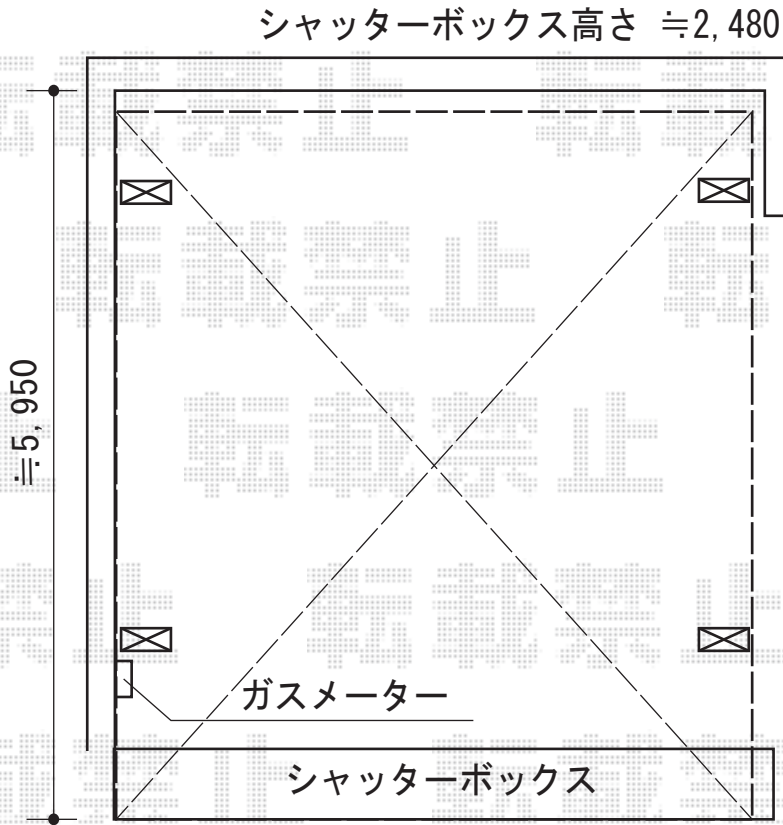

レイナツインポート 積雪~20cm対応

YKK AP レイナツインポート 積雪~20cm対応
幅=5,392mm
奥行=5,768mm
色：ホワイト
屋根材：ポリカーボネート（トーマイマット）
柱仕様：ハイルーフ柱仕様（有効高 約2,355mm）

現場状況や作図制限により概略図の内容と多少の違いが生じることがございます。
施工時は、現場優先とさせて頂きたく思いますので、お立会い頂き、
最終のご指示のほど、何卒、宜しくお願い致します。