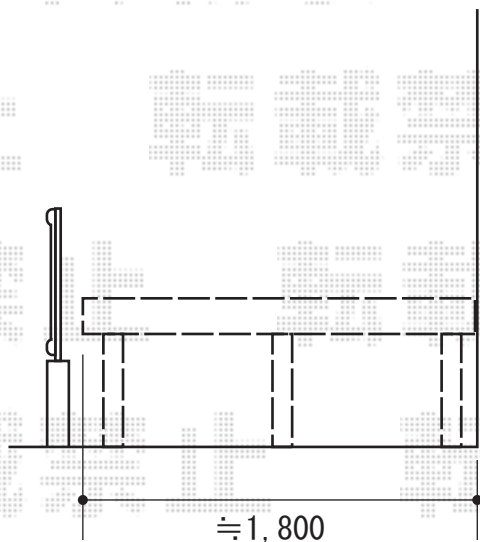

リコステージII 連棟

トステム リコステージII 連棟
間口=5.0間 (8,840mm)
出幅=6尺 (1,813mm)
色：ダークブラウン
床板：標準(溝なし)/縦貼り
幕板：幕板B (薄)
束柱：束柱B (400~550mm)
追加部材：幕板部材一式

現場状況や作図制限により概略図の内容と多少の違いが生じることがございます。
施工時は、現場優先とさせて頂きたく思いますので、お立会い頂き、
最終のご指示のほど、何卒、宜しくお願い致します。