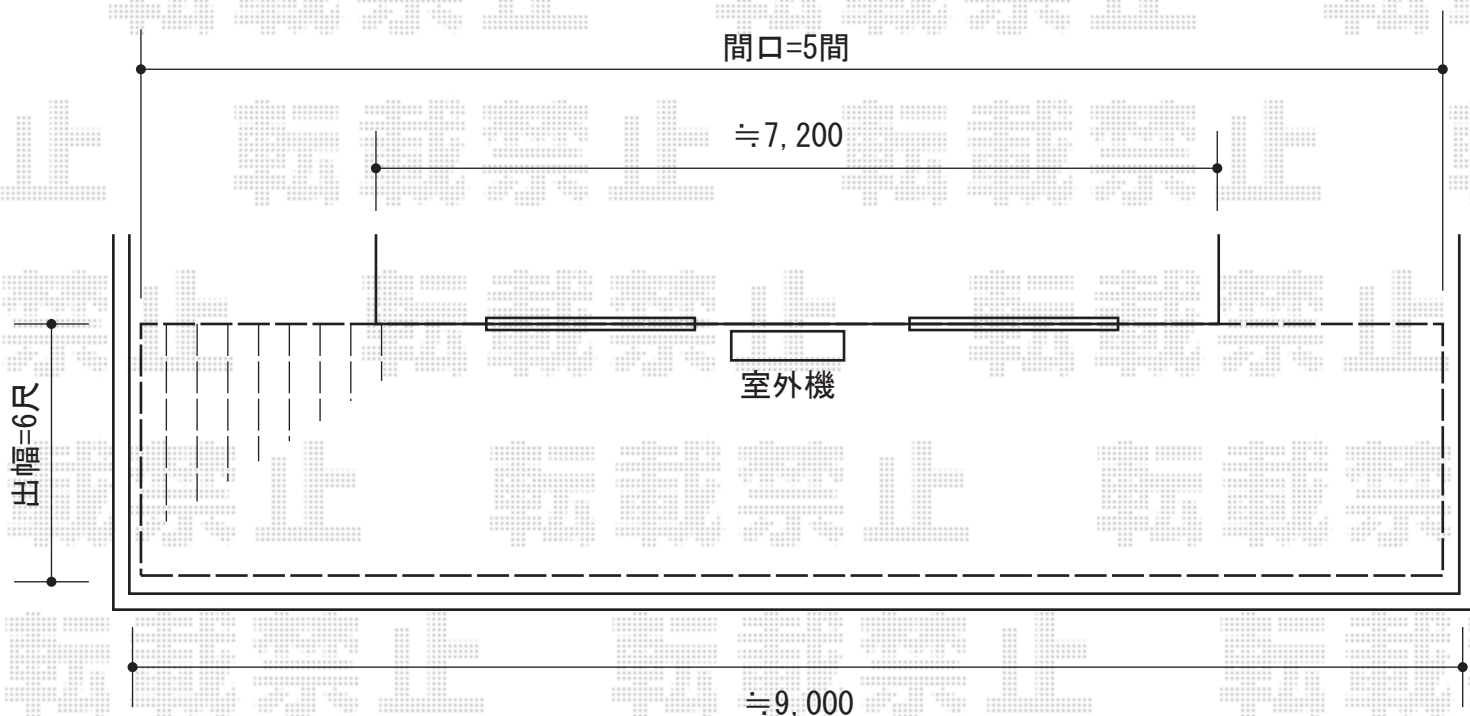

リコステージII 連棟

トステム リコステージII 連棟
間口=5.0間 (8,840mm)
出幅=6尺 (1,813mm)
色：ダークブラウン
床板：標準(溝なし)/縦貼り
幕板：幕板B (薄)
束柱：束柱B (400~550mm)
追加部材：幕板部材一式

現場状況や作図制限により概略図の内容と多少の違いが生じることがございます。
施工時は、現場優先とさせて頂きたく思いますので、お立会い頂き、
最終のご指示のほど、何卒、宜しくお願い致します。