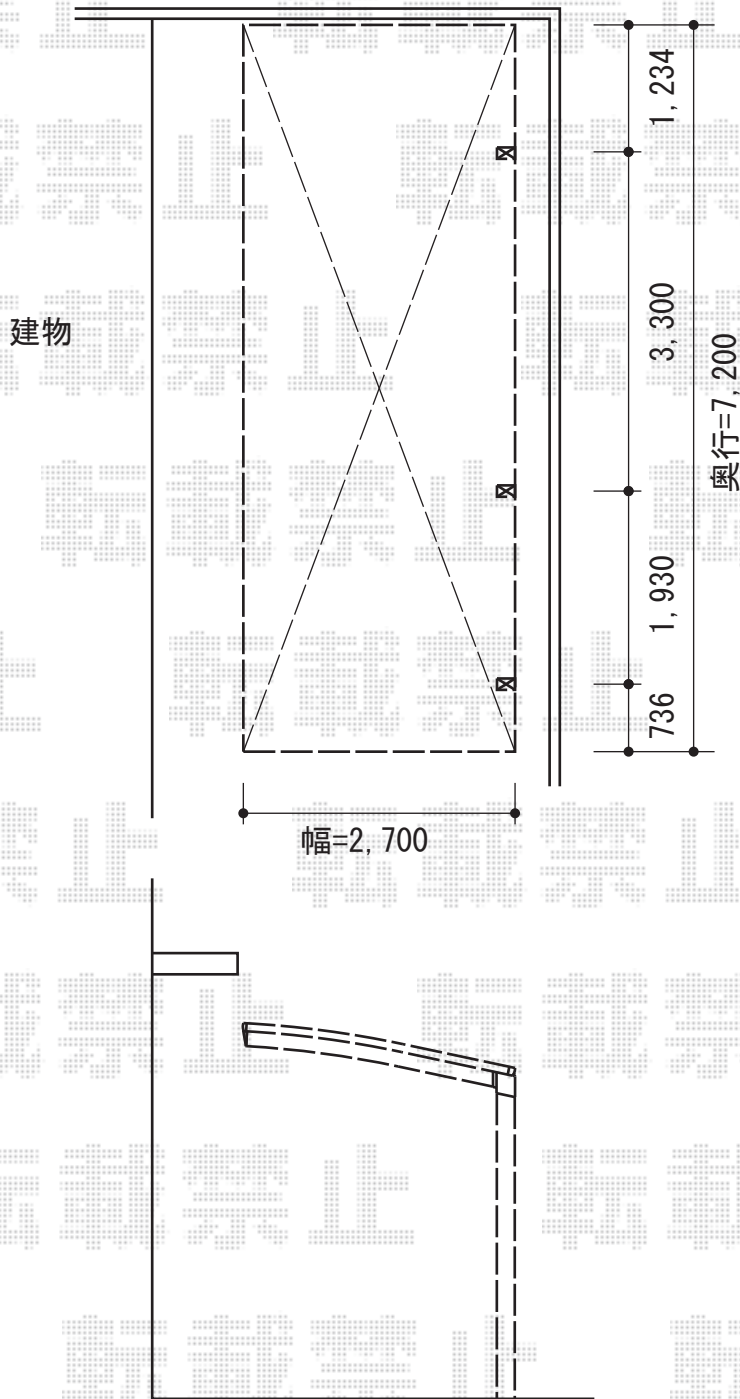

レイナポート 延長 積雪～20cm対応

YKK AP レйнаポート 延長 積雪～20cm対応

幅=2,700mm

奥行=7,200mm

色：ホワイト

屋根材：ポリカーボネート（トーマイマット/すりガラス調）

柱仕様：ハイルーフ柱仕様（有効高 約2,355mm）

現場状況や作図制限により概略図の内容と多少の違いが生じることがございます。
施工時は、現場優先とさせて頂きたく思いますので、お立会い頂き、
最終のご指示のほど、何卒、宜しくお願い致します。