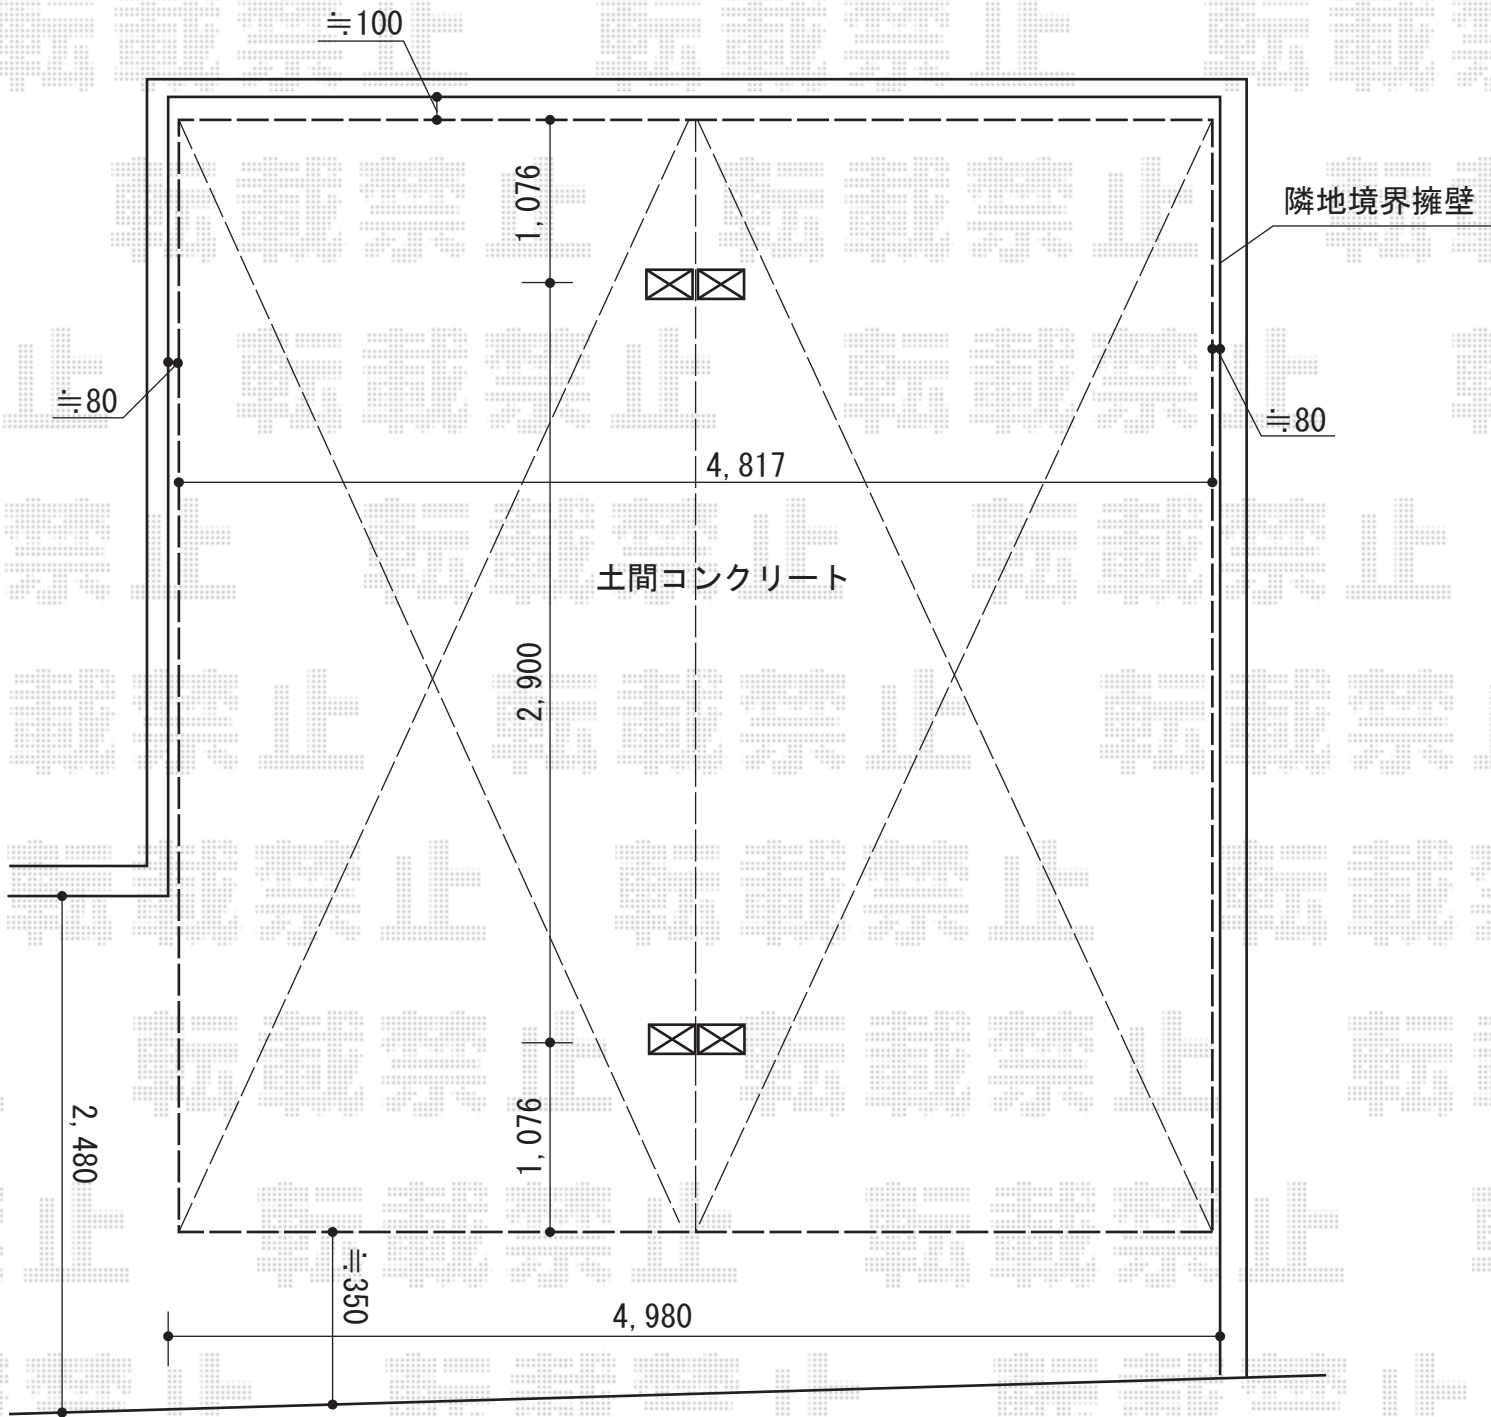

# レイナポート Y合掌 積雪~20cm対応

YKK AP レイナポート Y合掌 積雪~20cm対応  
幅=4,817mm【24+24】  
奥行=5,052mm  
色：プラチナステン  
屋根材：熱線遮断ポリカーボネート(トーマイマット)  
柱仕様：標準柱仕様(有効高 約2,000mm)

現場状況や作図制限により概略図の内容と多少の違いが生じることがございます。  
施工時は、現場優先とさせて頂きたく思いますので、お立会い頂き、  
最終のご指示のほど、何卒、宜しくお願い致します。