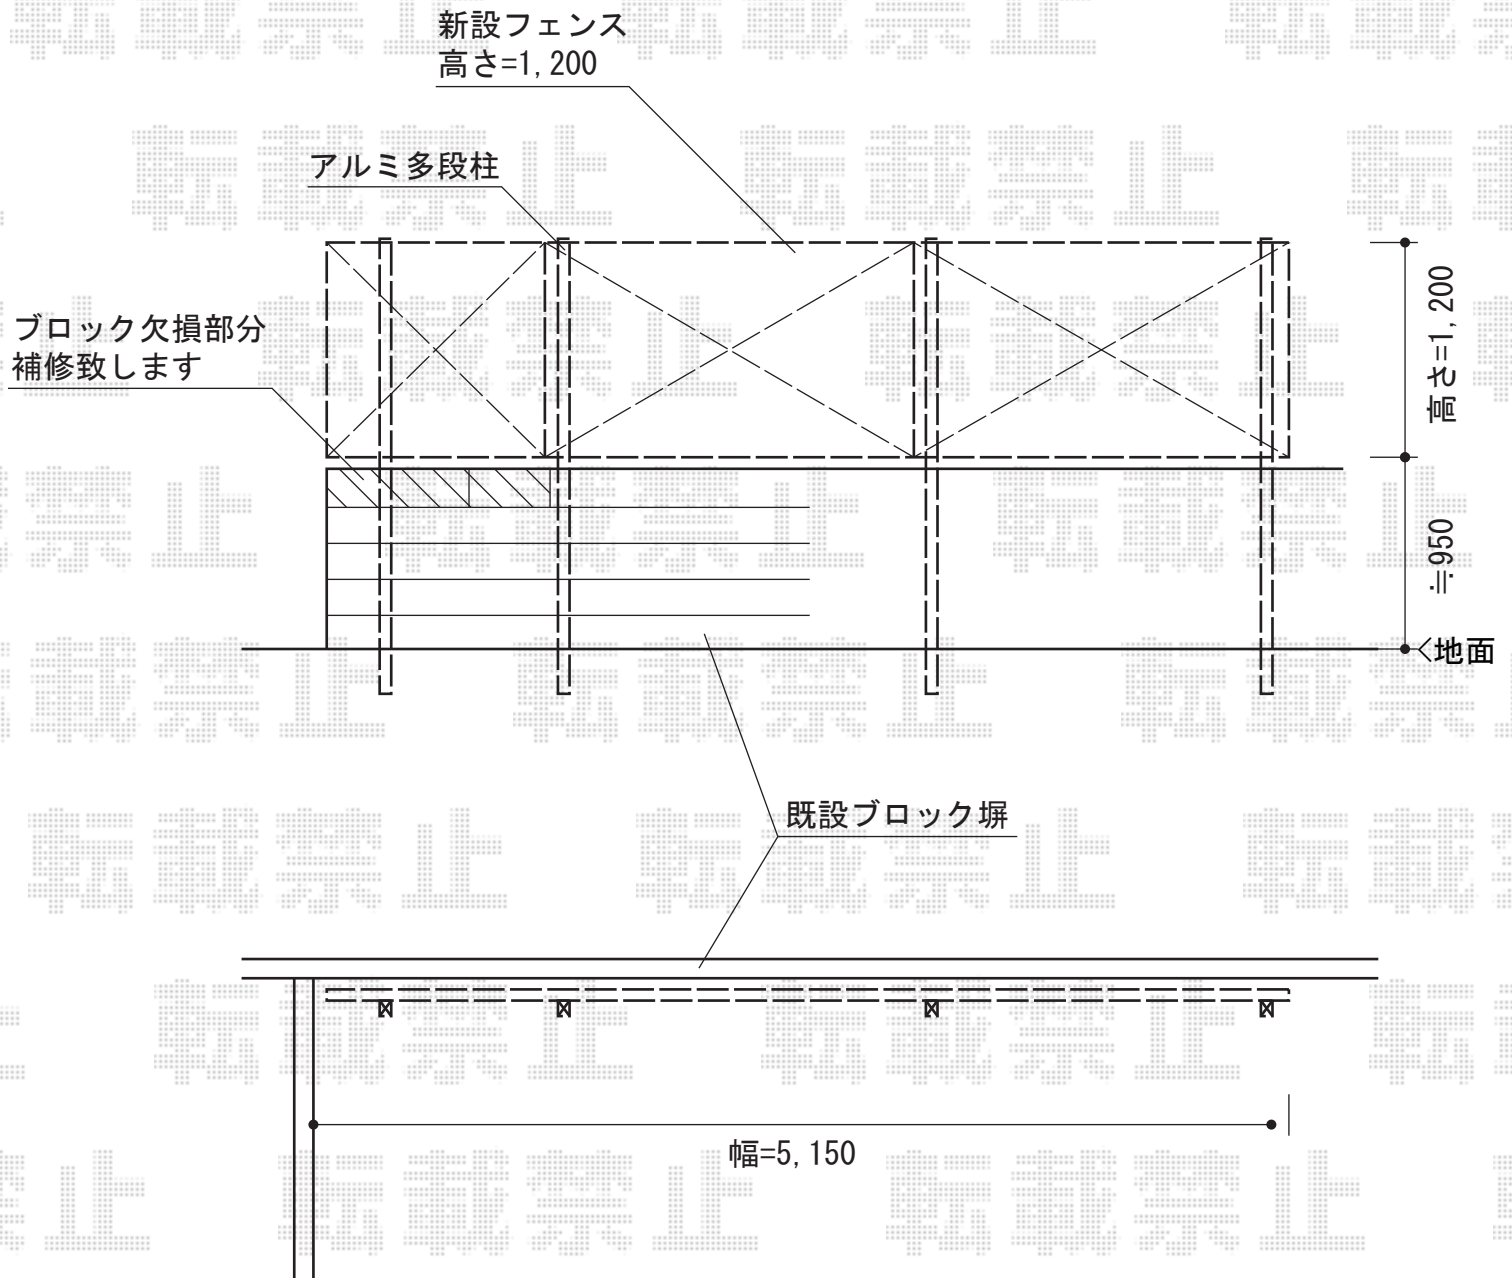

# プリレオR9型フェンス

TOEX プリレオR9型フェンス  
本体1枚 (W×H) = (1979.5×1,200mm) × 3枚  
アルミ多段柱 : T-24×4本  
上下ブラケットセット : 4セット  
継手セット : 2セット  
端部キャップ : 1セット  
端部カバー (切詰用) : 1セット  
色 : シヤイングレー

現場状況や作図制限により概略図の内容と多少の違いが生じることがございます。  
施工時は、現場優先とさせて頂きたく思いますので、お立会い頂き、  
最終のご指示のほど、何卒、宜しくお願い致します。