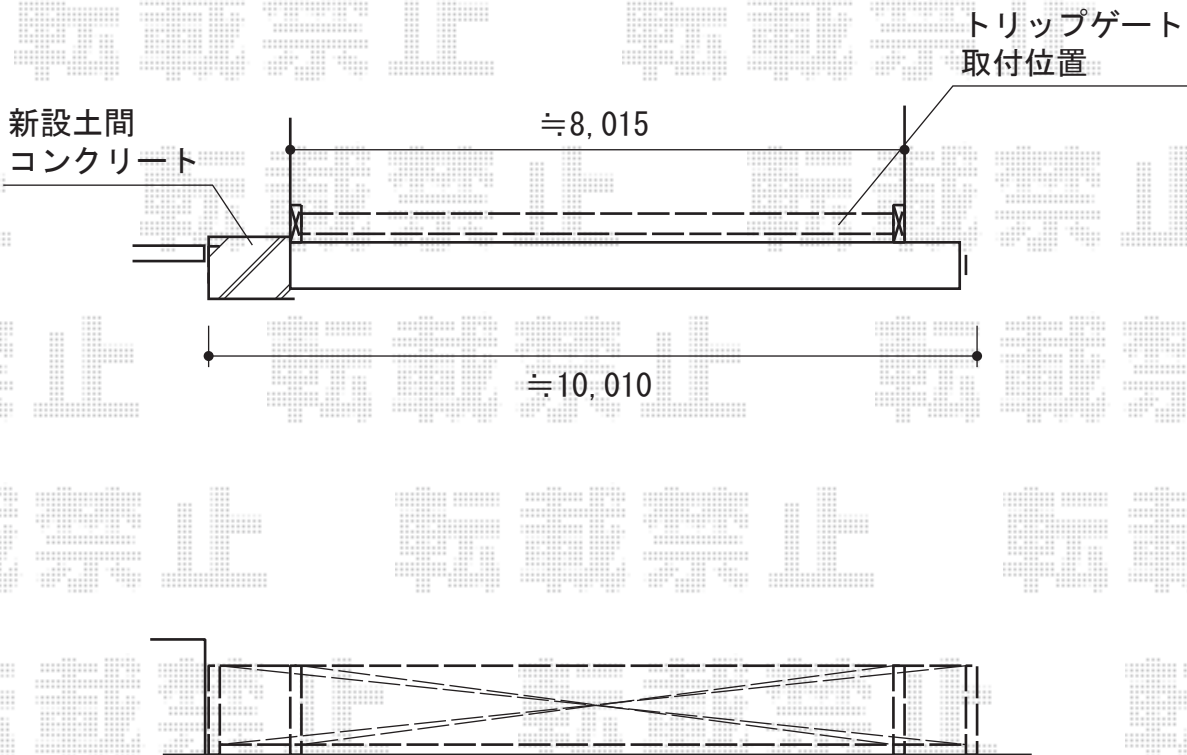

トリップゲート ペットガード型 ノンレール 両開き80W

Value Select トリップゲート ペットガード型 ノンレール 両開き80W
開口幅=7,913mm
全幅=8,013mm
たたみ幅=764×2mm
高さ=1,200mm
色：ステンカラー
キャスター数：6箇所
落棒数：4本

現場状況や作図制限により概略図の内容と多少の違いが生じることがございます。
施工時は、現場優先とさせて頂きたく思いますので、お立会い頂き、
最終のご指示のほど、何卒、宜しくお願い致します。