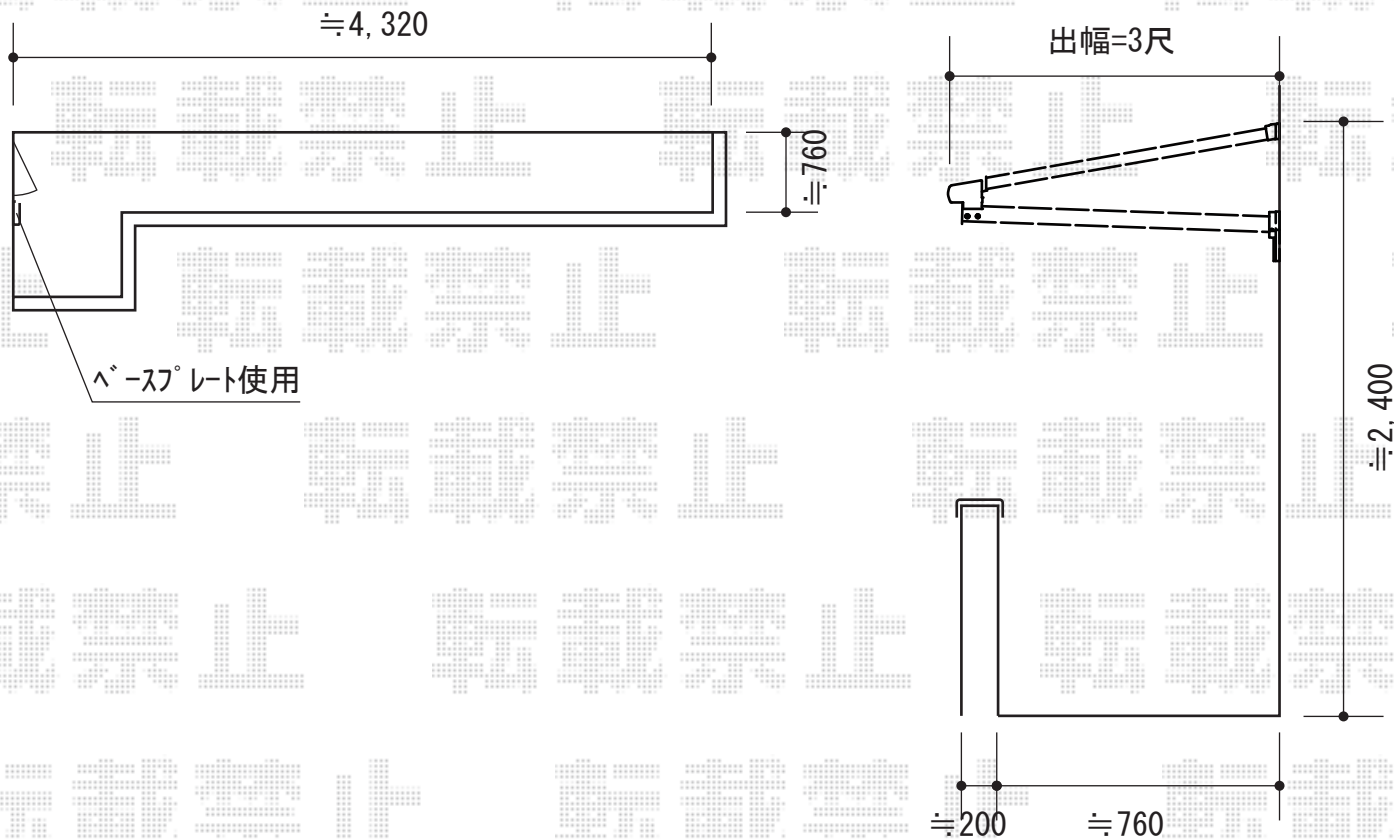

ライザーテラスII F型 ルーフタイプ 単体 積雪~20cm対応

トステム ライザーテラスII F型 ルーフタイプ 単体 積雪~20cm対応  
 間口=関東間2.5間通し (柱芯々4,350mm 屋根幅4,570mm)  
 出幅=3尺 (885mm)  
 色: シヤイングレー  
 屋根材: ポリカーボネート (クリアマット・すりガラス調)  
 柱仕様: 柱無しタイプ  
 施工方法: 下止め仕様  
 追加部材: 袖用部材一式