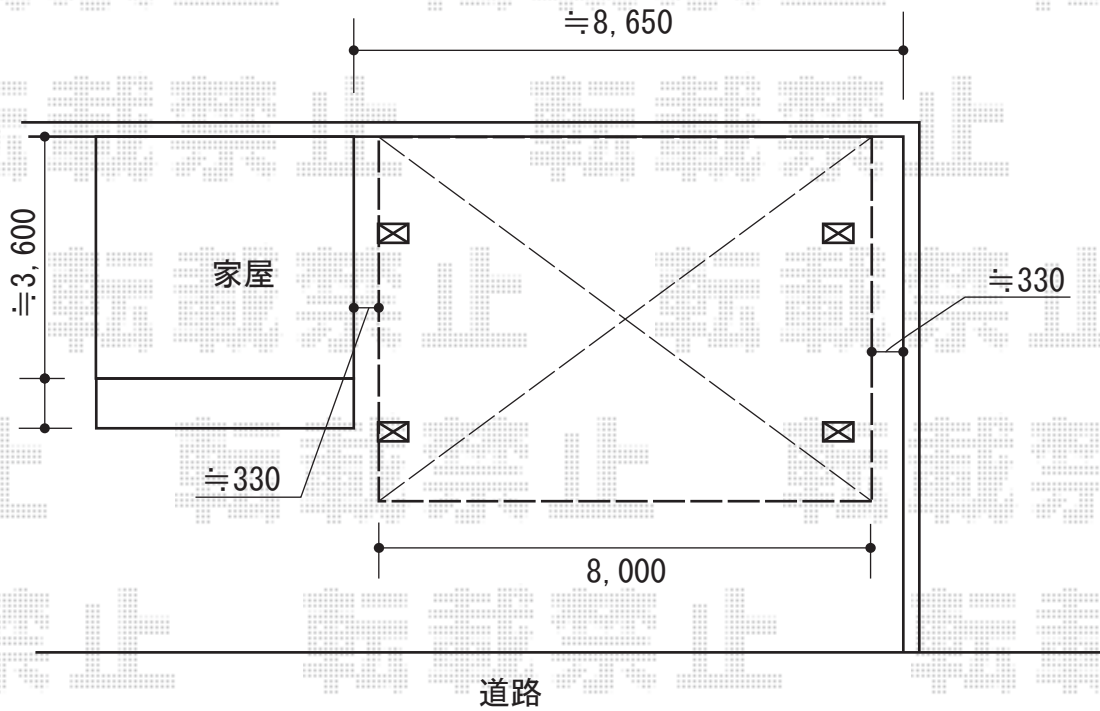

レイナトリプルポート 積雪～20cm対応

YKK AP レイナトリプルポート 積雪～20cm対応

幅=8,000mm

奥行=5,052mm

色：プラチナステン

屋根材：熱線遮断ポリカーボネート（アースブルーマット調）

柱仕様：標準柱仕様（有効高 約2,000mm）

現場状況や作図制限により概略図の内容と多少の違いが生じることがございます。
施工時は、現場優先とさせて頂きたく思いますので、お立会い頂き、
最終のご指示のほど、何卒、宜しくお願い致します。