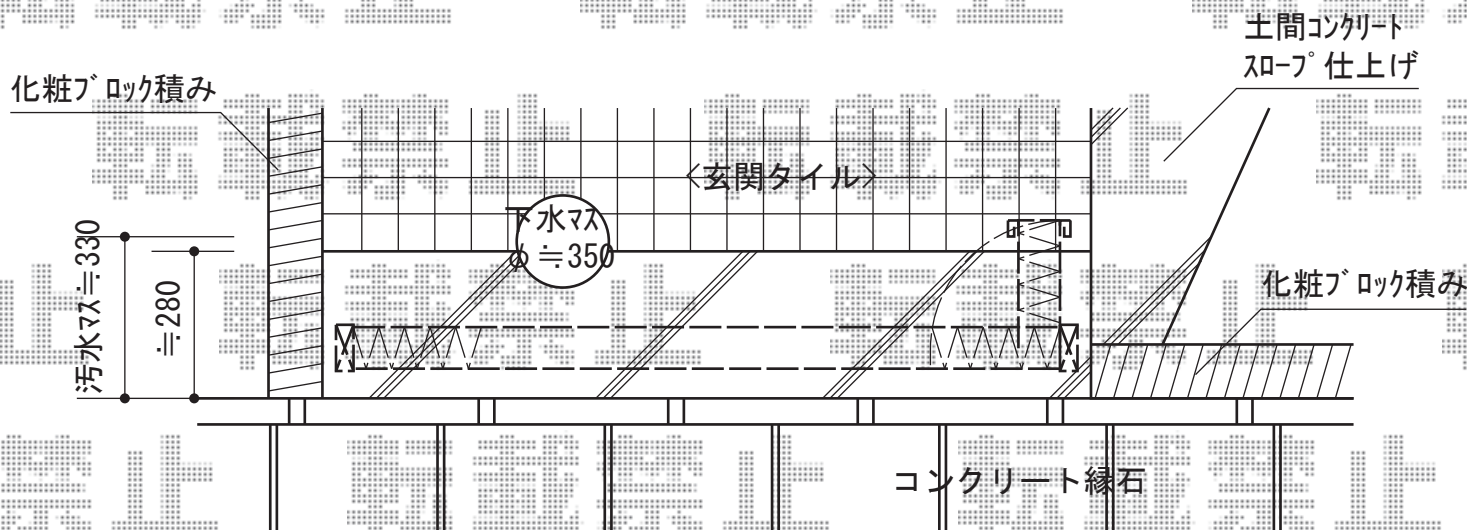

アルシャインII HW型Cタイプ ノンレール 片開き

TOEX アルシャインII HW型Cタイプ ノンレール 片開き

開口幅=3,052mm

全幅=3,168mm

たたみ幅=575mm

高さ=1,250mm

色：シャイングレー+柿渋

キャスター数：2箇所

落棒数：2本

吊元柱：外観右側

現場状況や作図制限により概略図の内容と多少の違いが生じることがございます。
 施工時は、現場優先とさせて頂きたく思いますので、お立会い頂き、
 最終のご指示のほど、何卒、宜しくお願い致します。

EX-SHOP
 HTTP://WWW.EX-SHOP.NET

担当：西村

全ての著作権は、エクスショップに帰属します。当社とのお取引目的外の使用・複製・転載禁止となっております。