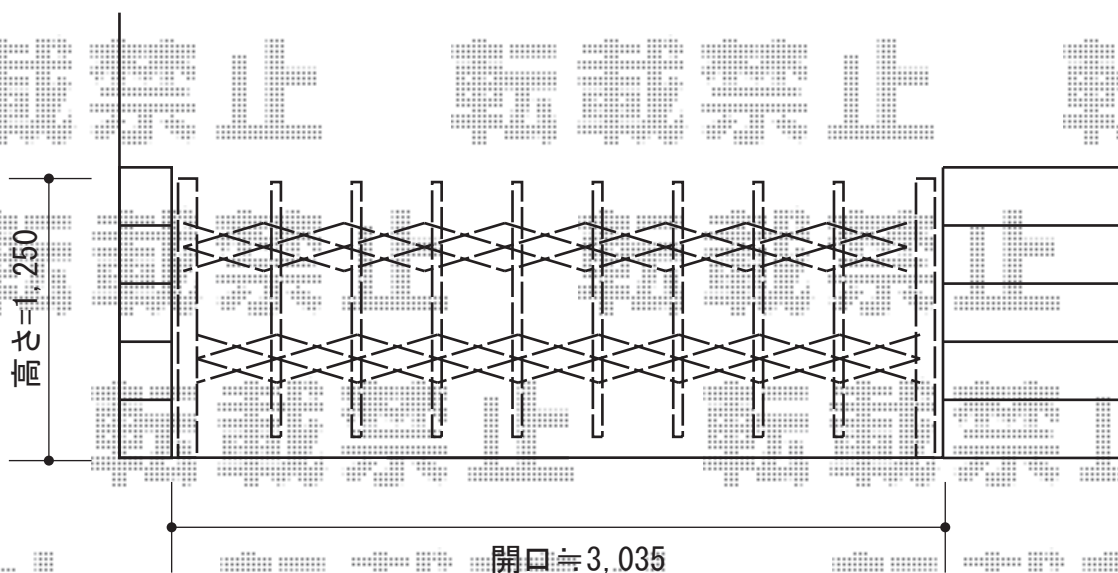

アルシャインII HW型Cタイプ ノンレール 片開き

TOEX アルシャインII HW型Cタイプ ノンレール 片開き

開口幅=3,052mm

全幅=3,168mm

たたみ幅=575mm

高さ=1,250mm

色：シャイングレー+柿渋

キャスター数：2箇所

落棒数：2本

吊元柱：外観右側

現場状況や作図制限により概略図の内容と多少の違いが生じることがございます。
 施工時は、現場優先とさせて頂きたく思いますので、お立会い頂き、
 最終のご指示のほど、何卒、宜しくお願い致します。

EX-SHOP
 HTTP://WWW.EX-SHOP.NET

担当：西村

全ての著作権は、エクスショップに帰属します。当社とのお取引目的外の使用・複製・転載禁止となっております。