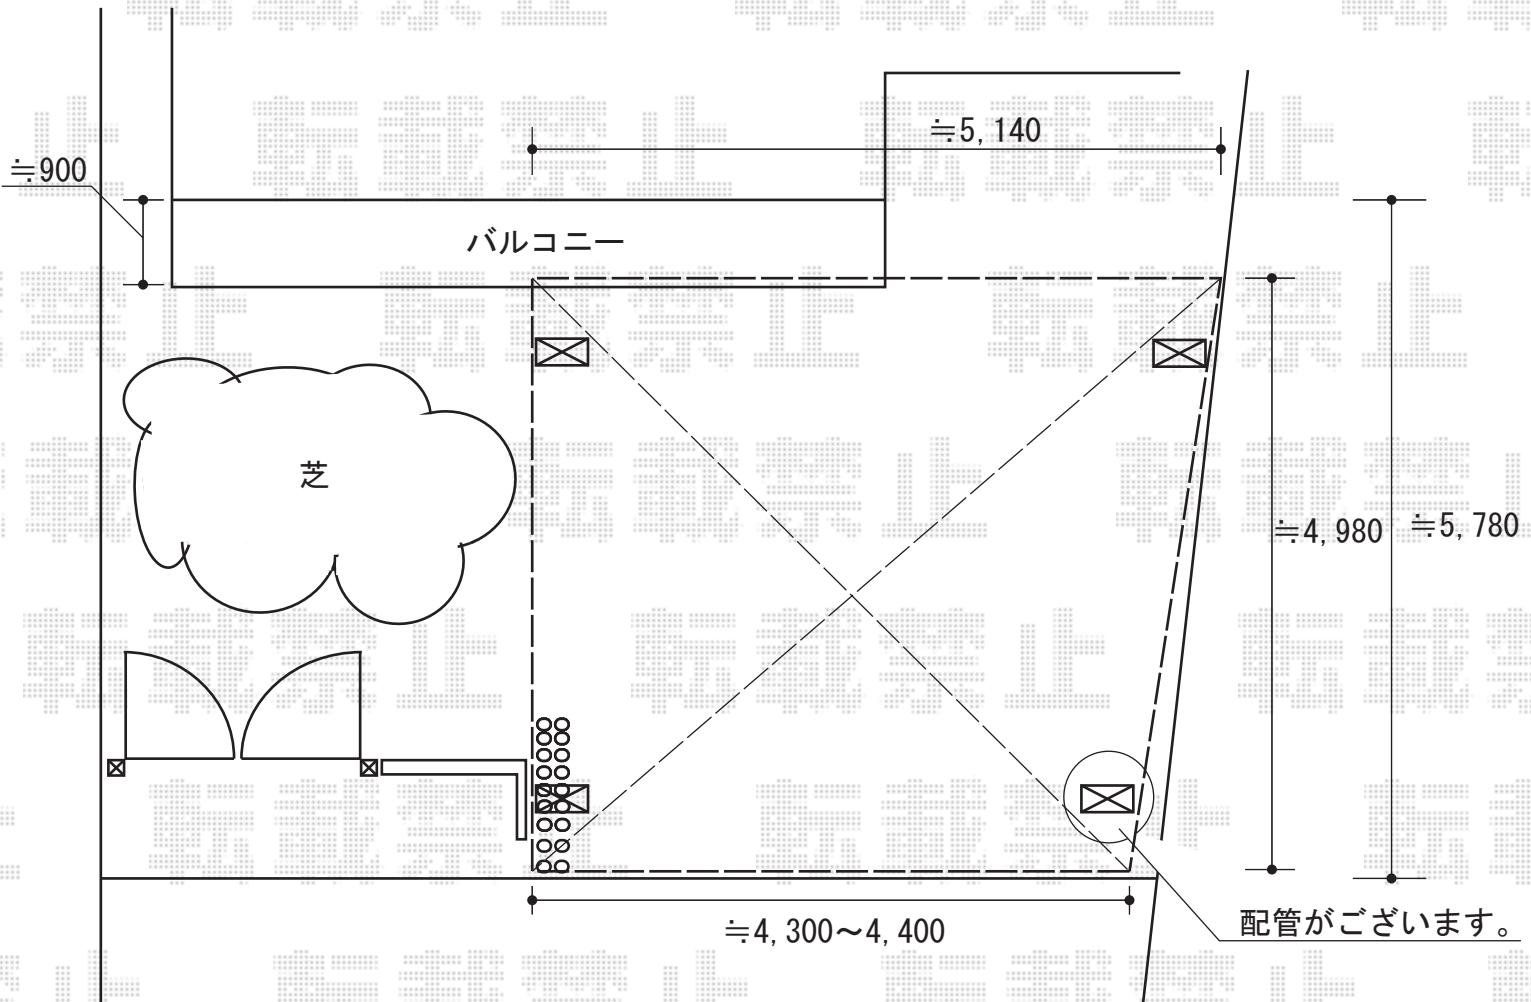

カーブポートシグマIII ワイド 積雪~30cm対応

トステム カーブポートシグマIII ワイド 積雪~30cm対応  
幅=5,140mm  
奥行=4,980mm  
色：オータムブラウン  
屋根材：ポリカーボネート（ブラウン）  
柱仕様：ロング柱23仕様（有効高 約2,300mm）

現場状況や作図制限により概略図の内容と多少の違いが生じることがございます。  
施工時は、現場優先とさせて頂きたく思いますので、お立会い頂き、  
最終のご指示のほど、何卒、宜しくお願い致します。