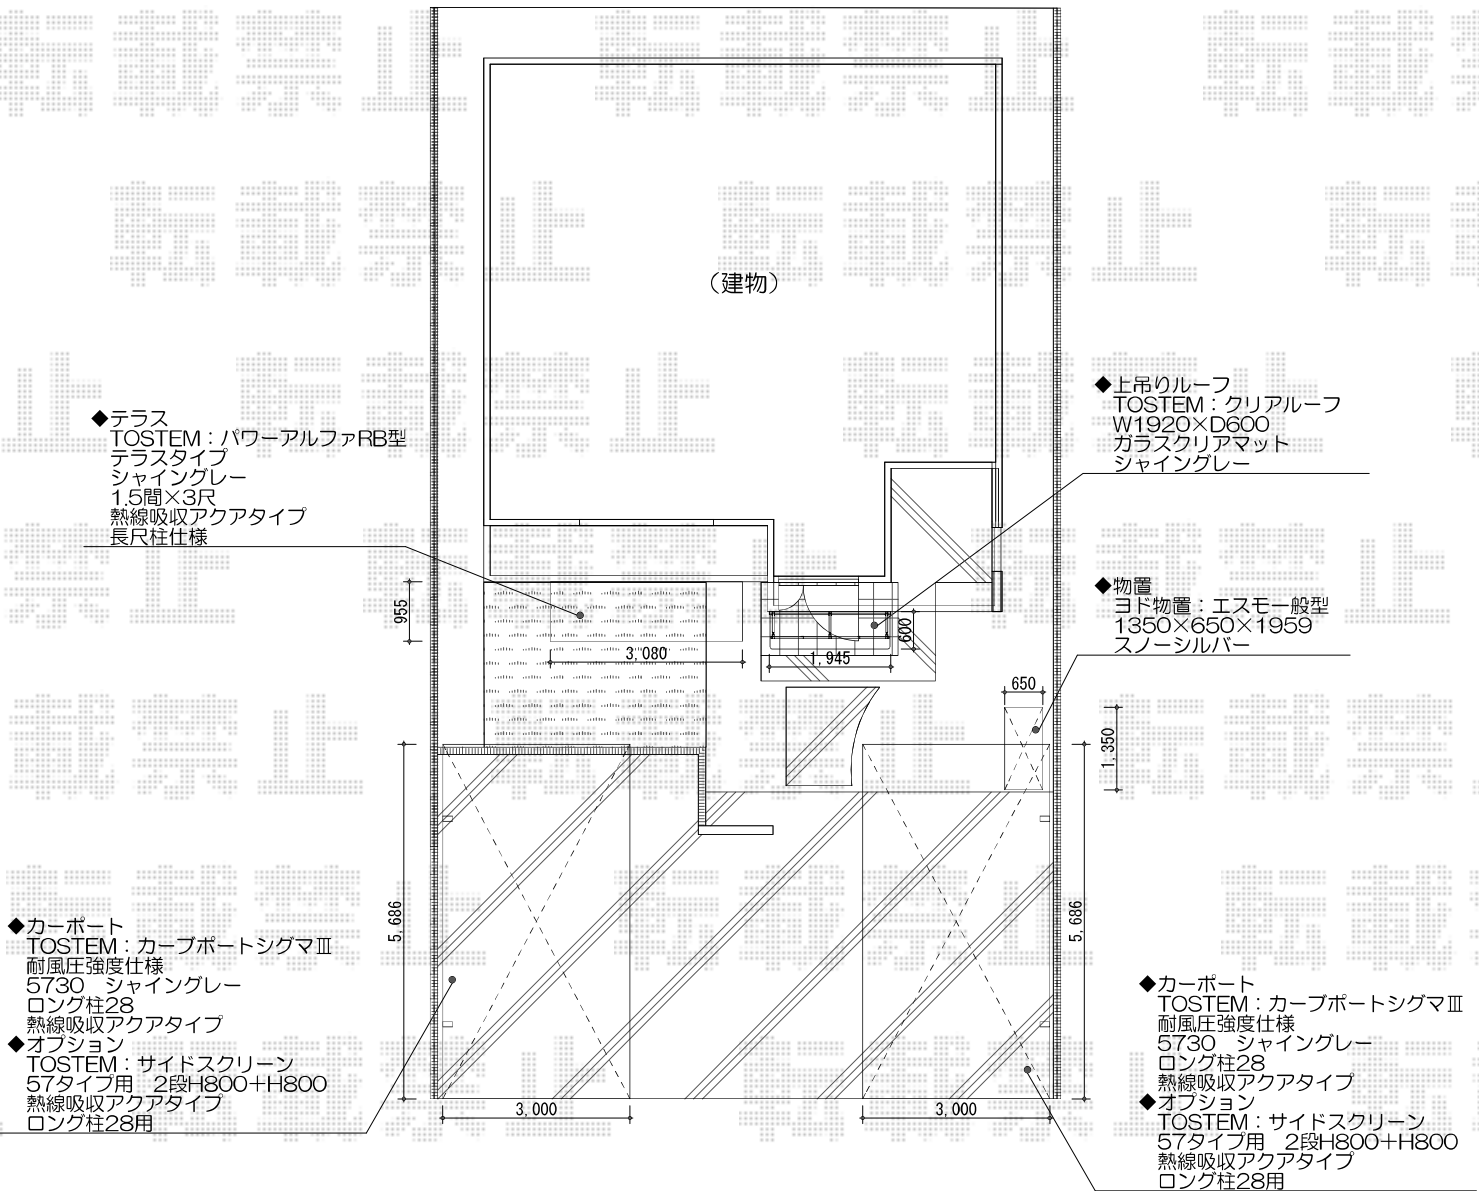

# カーポート・テラス屋根・オーニング

現場状況や作図制限により概略図の内容と多少の違いが生じることがございます。  
 施工時は、現場優先とさせて頂きたく思いますので、お立会い頂き、  
 最終のご指示のほど、何卒、宜しくお願い致します。

**EX-SHOP**  
[HTTP://WWW.EX-SHOP.NET](http://www.ex-shop.net)

担当：岡本

全ての著作権は、エクスショップに帰属します。当社とのお取引目的外の使用・複製・転載禁止となっております。