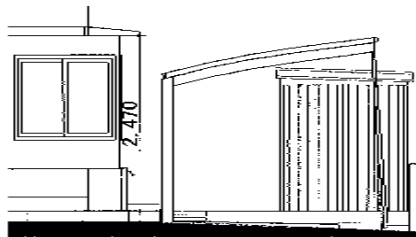

レイナポート 積雪～20cm対応

YKK AP レイナポート 積雪～20cm対応

幅=3,000mm

奥行=5,400mm

色：プラチナステン

屋根材：熱線遮断ポリカーボネート(トーマイマツト)

柱仕様：標準柱仕様(有効高 約2,000mm)

YKK AP 着脱式サポート柱

色：プラチナステン

柱仕様：標準柱仕様

数量：2セット

現場状況や作図制限により概略図の内容と多少の違いが生じることがございます。

施工時は、現場優先とさせて頂きたく思いますので、お立会い頂き、
最終のご指示のほど、何卒、宜しくお願い致します。

全ての著作権は、エクスショップに帰属します。当社とのお取引目的外の使用・複製・転載禁止となっております。

EX-SHOP

[HTTP://WWW.EX-SHOP.NET](http://www.ex-shop.net)