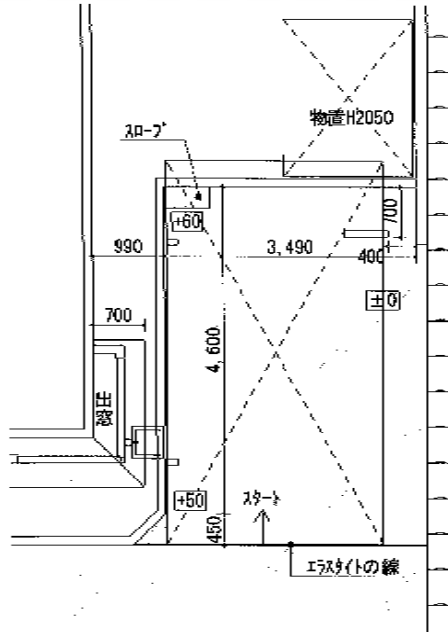

レイナポート 積雪～20cm対応

YKK AP レイナポート 積雪～20cm対応

幅=3,000mm

奥行=5,400mm

色：プラチナステン

屋根材：熱線遮断ポリカーボネート(トーマイマツト)

柱仕様：標準柱仕様(有効高 約2,000mm)

YKK AP 着脱式サポート柱

色：プラチナステン

柱仕様：標準柱仕様

数量：2セット

現場状況や作図制限により概略図の内容と多少の違いが生じることがございます。

施工時は、現場優先とさせて頂きたく思いますので、お立会い頂き、
最終のご指示のほど、何卒、宜しくお願い致します。

全ての著作権は、エクスショップに帰属します。当社とのお取引目的外の使用・複製・転載禁止となっております。

EX-SHOP

[HTTP://WWW.EX-SHOP.NET](http://www.ex-shop.net)