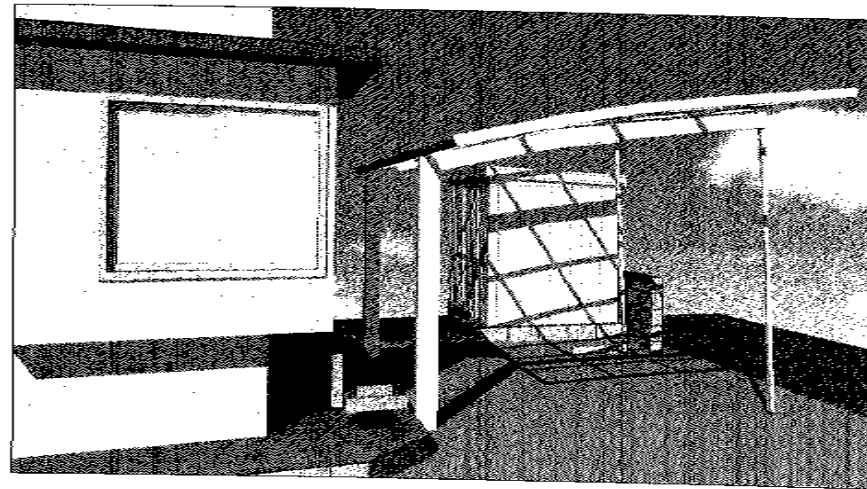

レイナポート 積雪～20cm対応

YKK AP レイナポート 積雪～20cm対応

幅=3,000mm

奥行=5,400mm

色：プラチナステン

屋根材：熱線遮断ポリカーボネート(トーマイマツト)

柱仕様：標準柱仕様(有効高 約2,000mm)

YKK AP 着脱式サポート柱

色：プラチナステン

柱仕様：標準柱仕様

数量：2セット

現場状況や作図制限により概略図の内容と多少の違いが生じることがございます。

施工時は、現場優先とさせて頂きたく思いますので、お立会い頂き、
最終のご指示のほど、何卒、宜しくお願い致します。

全ての著作権は、エクスショップに帰属します。当社とのお取引目的外の使用・複製・転載禁止となっております。

EX-SHOP

[HTTP://WWW.EX-SHOP.NET](http://www.ex-shop.net)