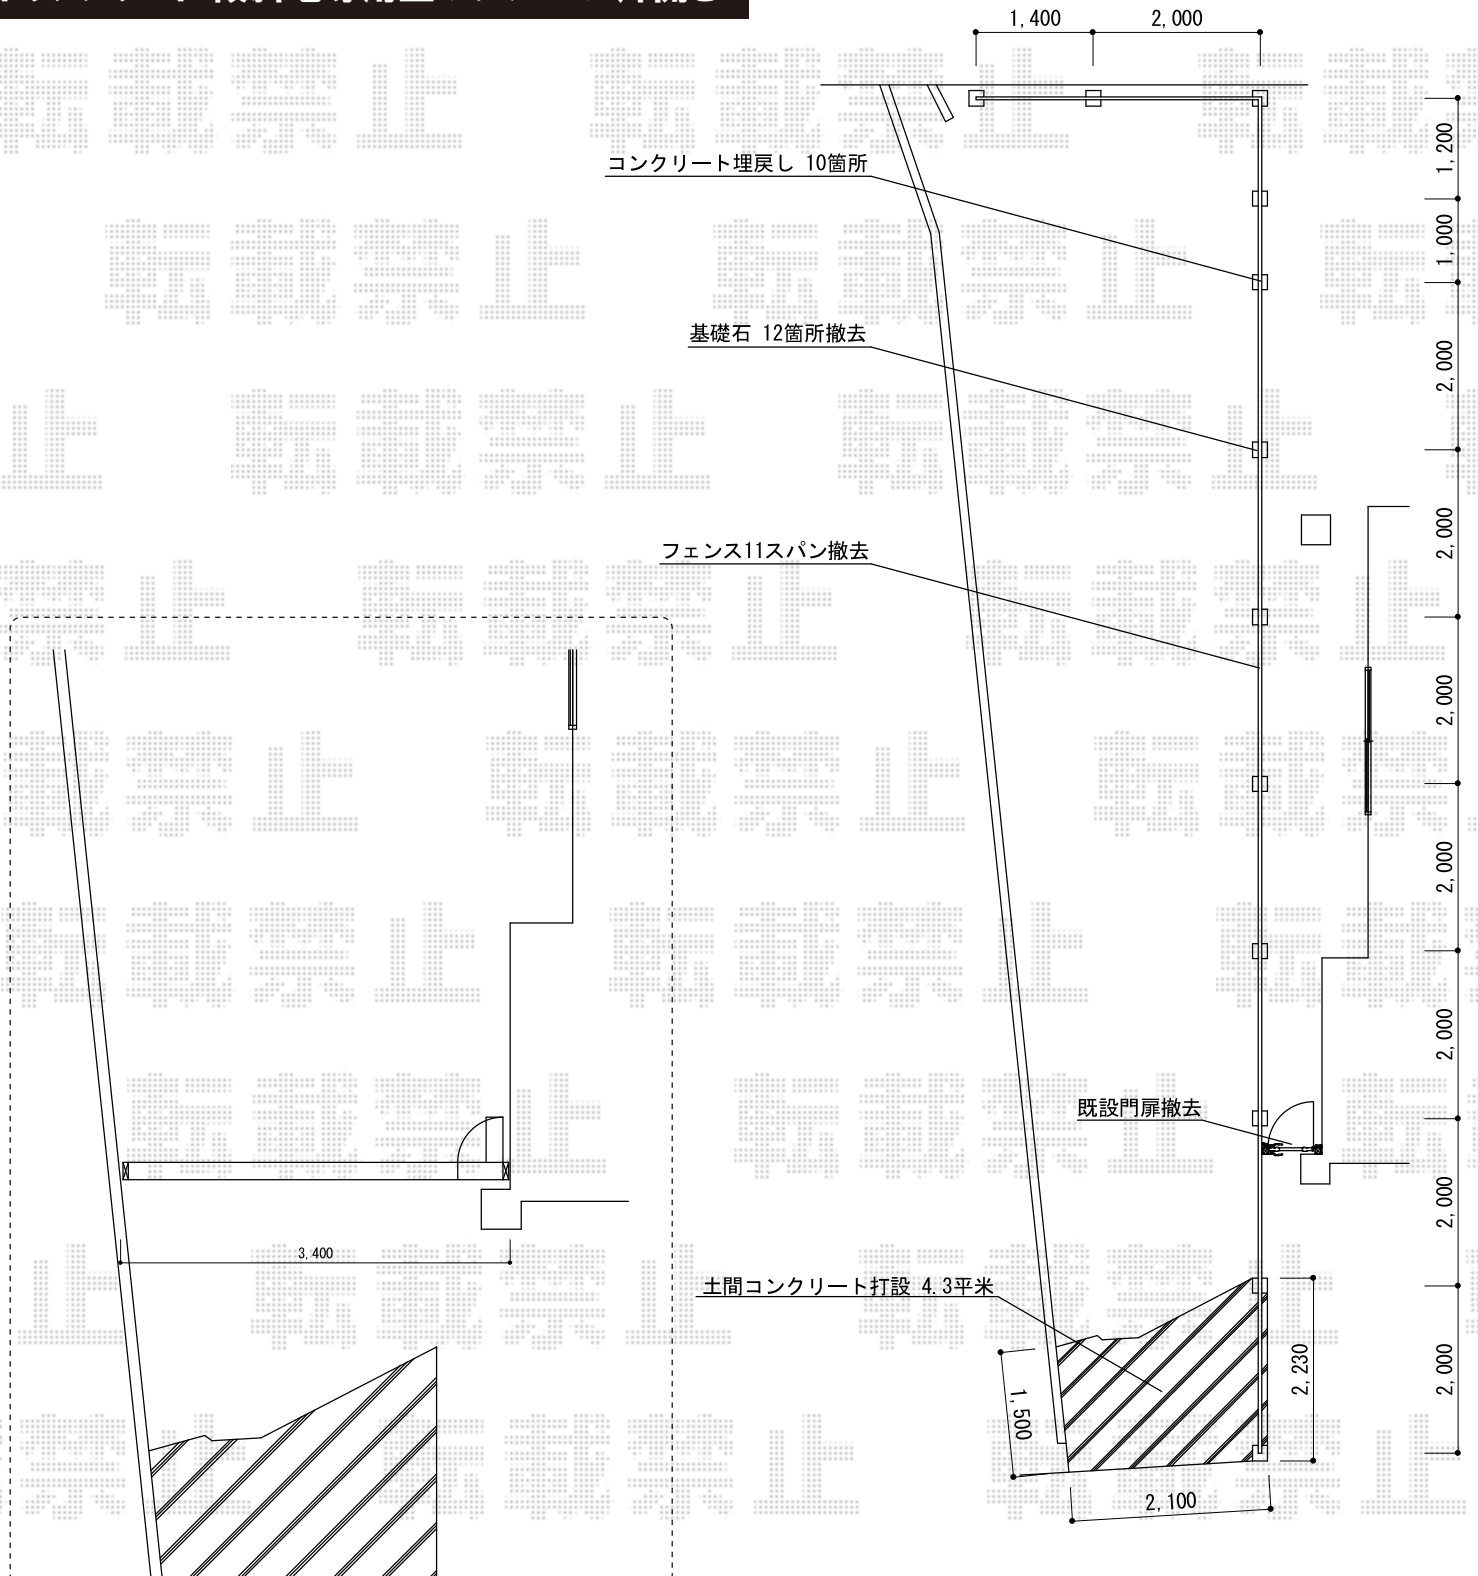

トリップゲート 傾斜地専用型 ノンレール 片開き

Value Select トリップゲート 傾斜地専用型 ノンレール 片開き
 開口幅=3,607mm
 全幅=3,707mm
 たたみ幅=622mm
 高さ=1,200mm
 色：ステンカラー
 キャスター数：3箇所
 落棒数：2本

左右勾配あり 10cm程度

現場状況や作図制限により概略図の内容と多少の違いが生じることがございます。
 施工時は、現場優先とさせて頂きたく思いますので、お立会い頂き、
 最終のご指示のほど、何卒、宜しくお願い致します。