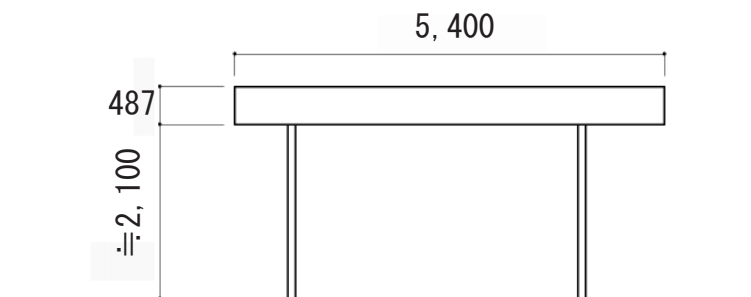

レイナポート 積雪～20cm対応

北側屋根を
プレハブニア合わせる

YKK AP レイナポート 積雪～20cm対応
幅=3,000mm
奥行=5,400mm
色：プラチナステン
屋根材：ポリカーボネート（アースブルー）
柱仕様：標準柱仕様（有効高 約2,000mm）

現場状況や作図制限により概略図の内容と多少の違いが生じることがございます。
施工時は、現場優先とさせて頂きたく思いますので、お立会い頂き、
最終のご指示のほど、何卒、宜しくお願い致します。