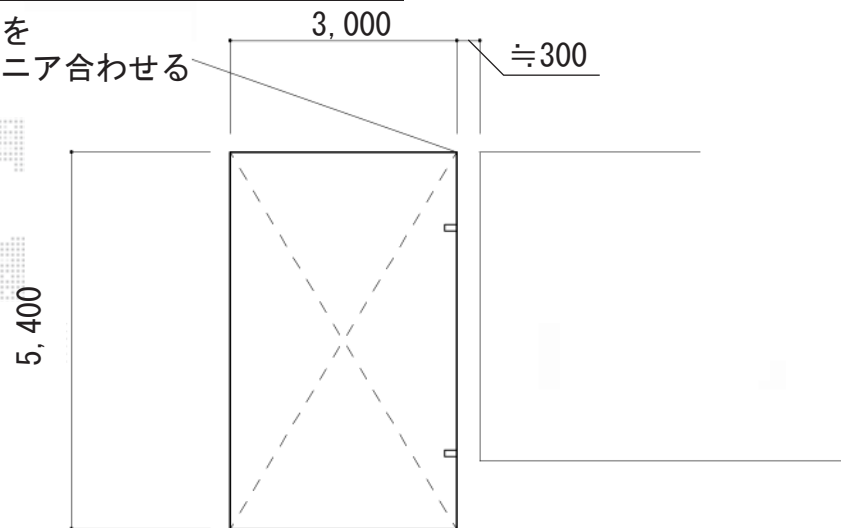

レイナポート 積雪～20cm対応

北側屋根を
プレハブニア合わせる

YKK AP レイナポート 積雪～20cm対応
幅=3,000mm
奥行=5,400mm
色：プラチナステン
屋根材：ポリカーボネート（アースブルー）
柱仕様：標準柱仕様（有効高 約2,000mm）

現場状況や作図制限により概略図の内容と多少の違いが生じることがございます。
施工時は、現場優先とさせて頂きたく思いますので、お立会い頂き、
最終のご指示のほど、何卒、宜しくお願い致します。