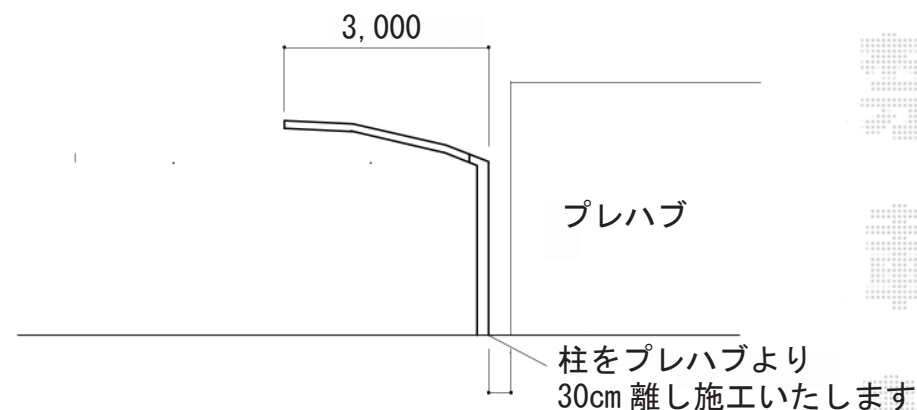

レイナポート 積雪～20cm対応

北側屋根を
プレハブニア合わせる

YKK AP レイナポート 積雪～20cm対応
幅=3,000mm
奥行=5,400mm
色：プラチナステン
屋根材：ポリカーボネート（アースブルー）
柱仕様：標準柱仕様（有効高 約2,000mm）

現場状況や作図制限により概略図の内容と多少の違いが生じることがございます。
施工時は、現場優先とさせて頂きたく思いますので、お立会い頂き、
最終のご指示のほど、何卒、宜しくお願い致します。