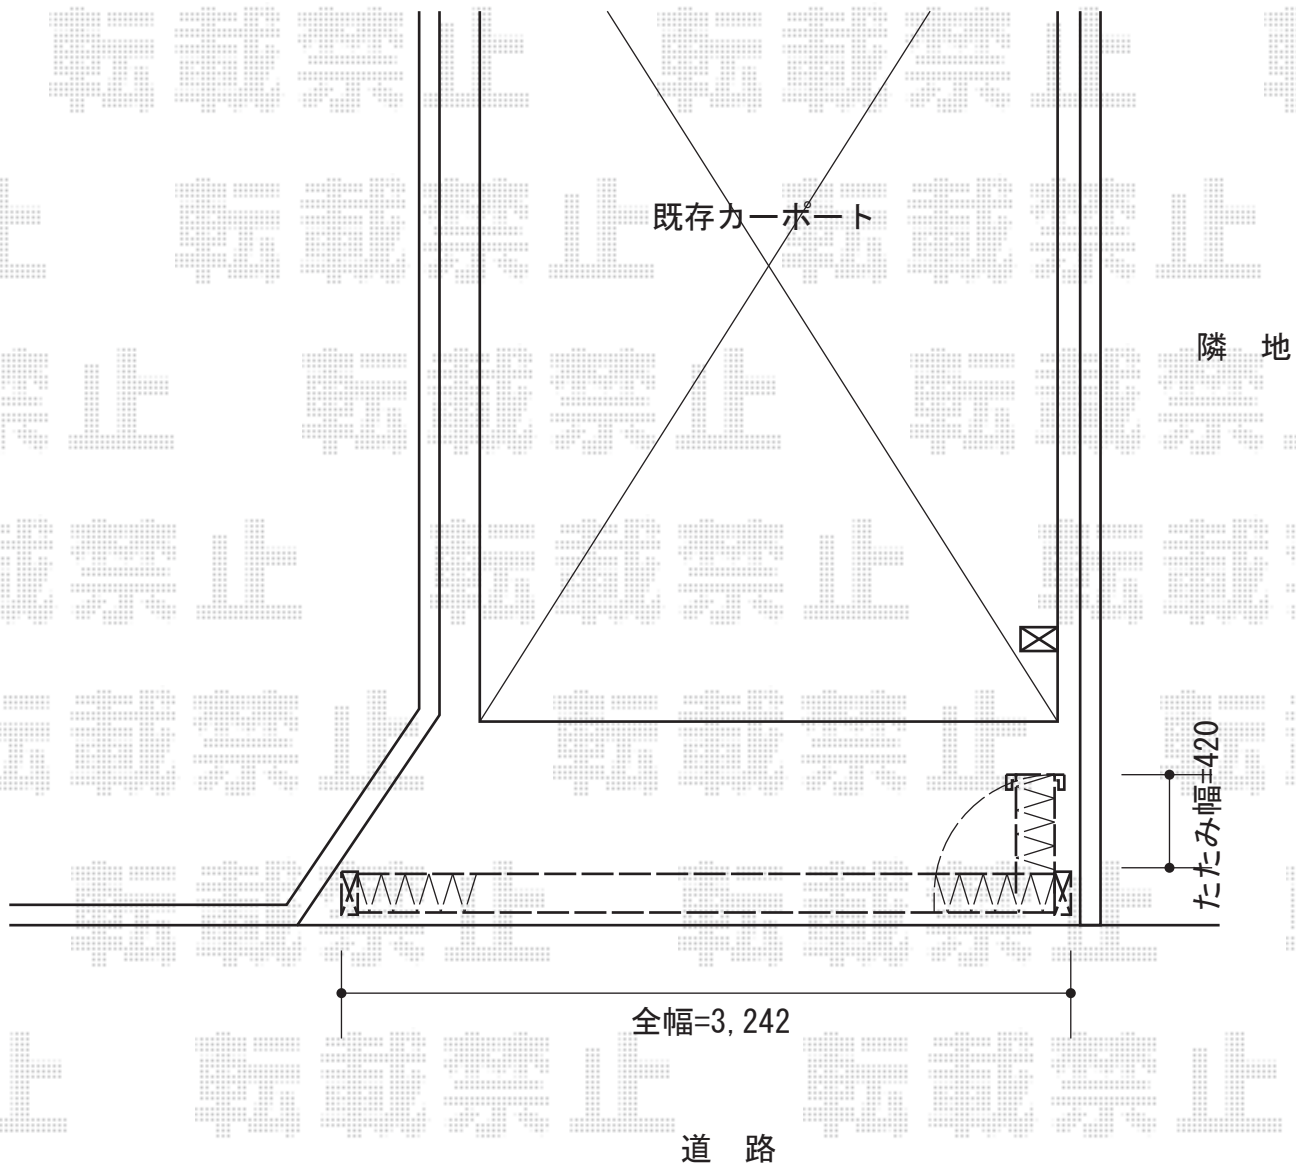

トリップゲート PC型 ノンレール 片開き 32S

Value Select トリップゲート PC型 ノンレール 片開き 32S

開口幅=3,142mm
全幅=3,242mm
たため幅=420mm
高さ=1,200mm
色：ダークブロンズ
キャスター数：2箇所
落棒数：2本

現場状況や作図制限により概略図の内容と多少の違いが生じることがございます。
施工時は、現場優先とさせて頂きたく思いますので、お立会い頂き、
最終のご指示のほど、何卒、宜しくお願い致します。