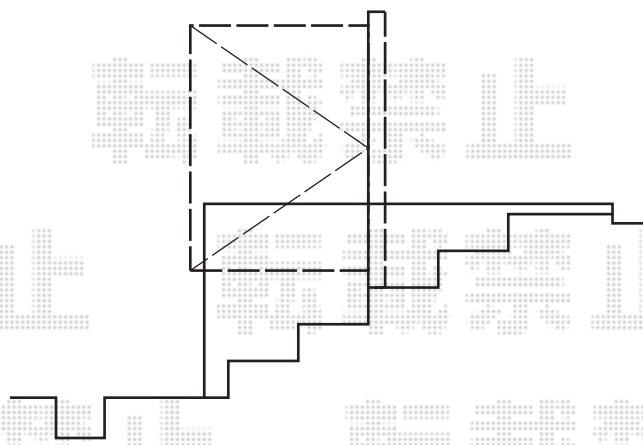

シャレオR2型門扉 片開き 柱使用

TOEX シャレオR2型門扉 片開き 柱使用
 扉1枚 (W×H) = (W900mm×H1,400mm)
 色：マイルドブラック
 錠：シリンダーRD錠
 開き：外開き
 追加部材：外開き用持ち送り部材

現場状況や作図制限により概略図の内容と多少の違いが生じることがございます。
 施工時は、現場優先とさせて頂きたく思いますので、お立会い頂き、
 最終のご指示のほど、何卒、宜しくお願い致します。