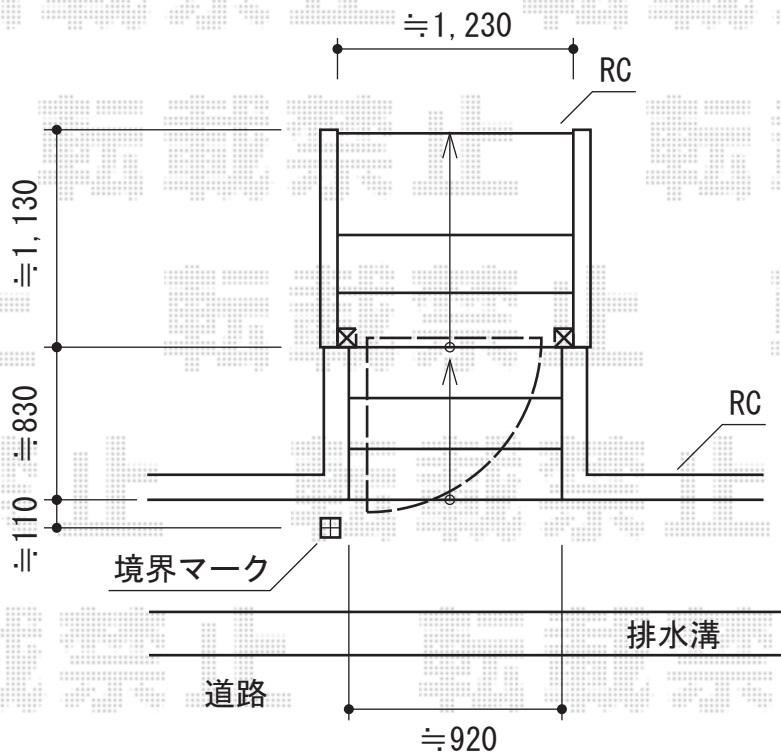

シャレオR2型門扉 片開き 柱使用

TOEX シャレオR2型門扉 片開き 柱使用
 扉1枚 (W×H) = (W900mm×H1,400mm)
 色：マイルドブラック
 錠：シリンダーRD錠
 開き：外開き
 追加部材：外開き用持ち送り部材

現場状況や作図制限により概略図の内容と多少の違いが生じることがございます。
 施工時は、現場優先とさせて頂きたく思いますので、お立会い頂き、
 最終のご指示のほど、何卒、宜しくお願い致します。