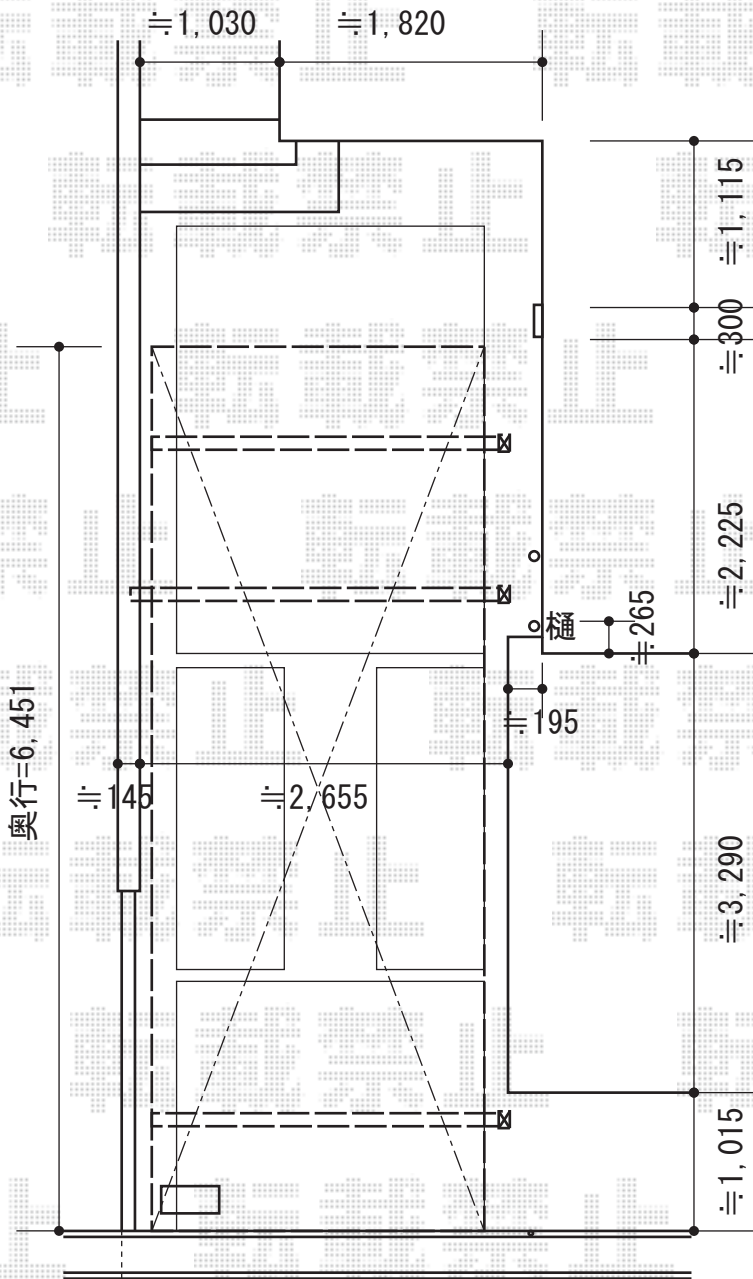

マルチスクエア アール型 延長タイプ

トステム マルチスクエア アール型 延長タイプ
 屋根ユニット：(D5, 010mm×W2, 473mm) + (D1, 412mm×W2, 473mm)
 屋根材：ガリレポリカ (クリアマット/すりガラス調)
 フレームユニット：置き式フレーム 幅27用×3
 柱仕様：ロング柱仕様 (有効高 約2,600mm)
 樋仕様：標準縦樋+横樋
 屋根接続部品：レギュラー-50用
 色：シャイングレー

現場状況や作図制限により概略図の内容と多少の違いが生じることがございます。
 施工時は、現場優先とさせていただきますので、お立会い頂き、
 最終のご指示のほど、何卒、宜しくお願い致します。

EX-SHOP
[HTTP://WWW.EX-SHOP.NET](http://www.ex-shop.net)

担当：柗田