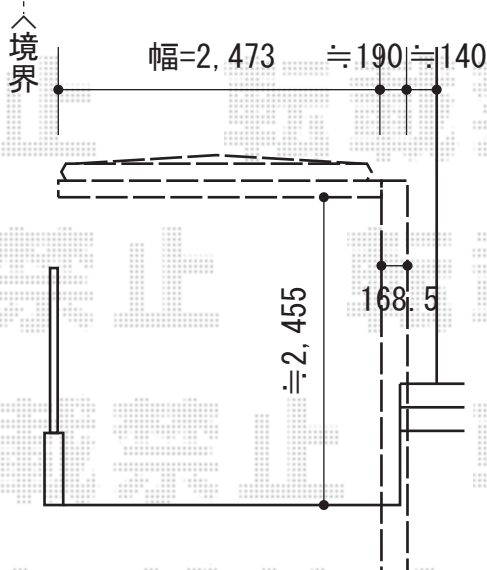

マルチスクエア アール型 延長タイプ

トステム マルチスクエア アール型 延長タイプ
 屋根ユニット：(D5, 010mm×W2, 473mm) + (D1, 412mm×W2, 473mm)
 屋根材：ガリレポリカ (クリアマット/すりガラス調)
 フレームユニット：置き式フレーム 幅27用×3
 柱仕様：ロング柱仕様 (有効高 約2,600mm)
 樋仕様：標準縦樋+横樋
 屋根接続部品：レギュラー-50用
 色：シャイングレー

現場状況や作図制限により概略図の内容と多少の違いが生じることがございます。
 施工時は、現場優先とさせていただきますので、お立会い頂き、
 最終のご指示のほど、何卒、宜しくお願い致します。

EX-SHOP
[HTTP://WWW.EX-SHOP.NET](http://www.ex-shop.net)

担当：柗田