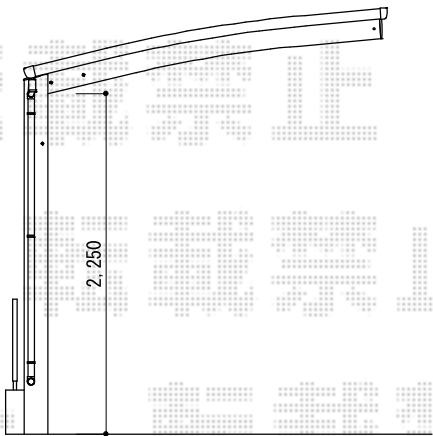

プレシオサポート 積雪~20cm対応

カーポート

Value Select プレシオサポート 積雪~20cm対応

幅=2,400mm

奥行=5,052mm

色：ノーブルステン

屋根材：熱線遮断ポリカーボネート（スカイブルーマット調）

柱仕様：ハイルーフ柱仕様（有効高 約2,250mm）