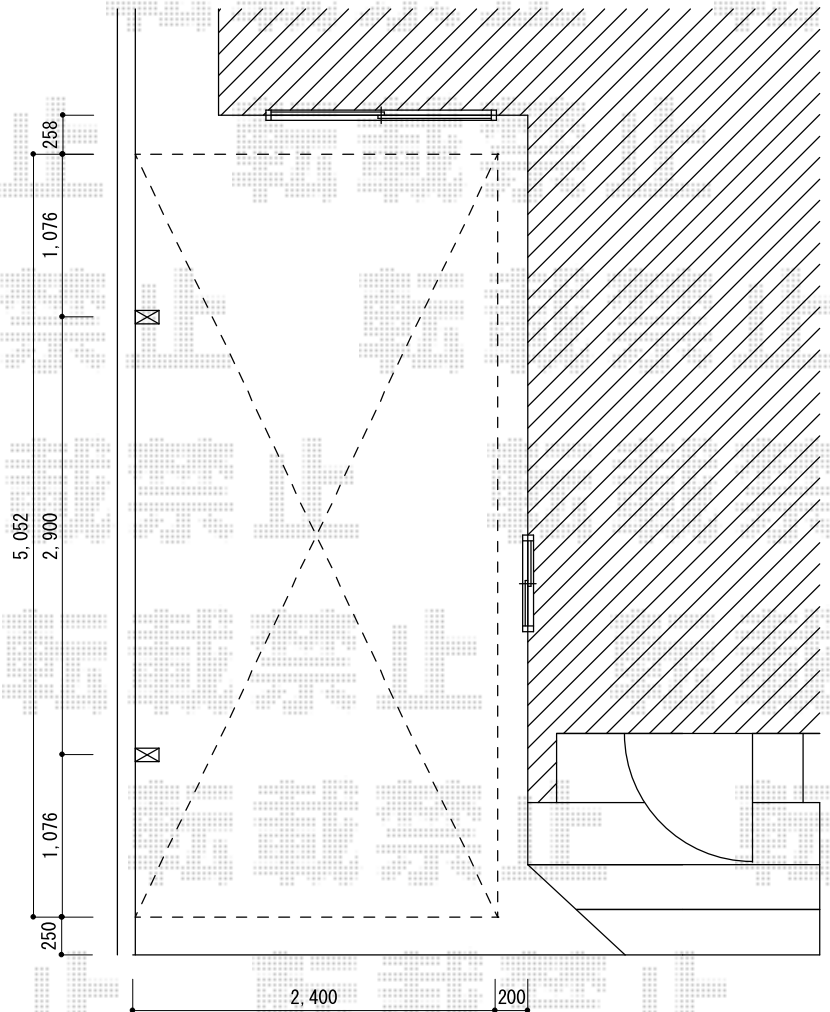

プレシオサポート 積雪~20cm対応

カーポート

Value Select プレシオサポート 積雪~20cm対応

幅=2,400mm

奥行=5,052mm

色：ノーブルステン

屋根材：熱線遮断ポリカーボネート（スカイブルーマット調）

柱仕様：ハイルーフ柱仕様（有効高 約2,250mm）