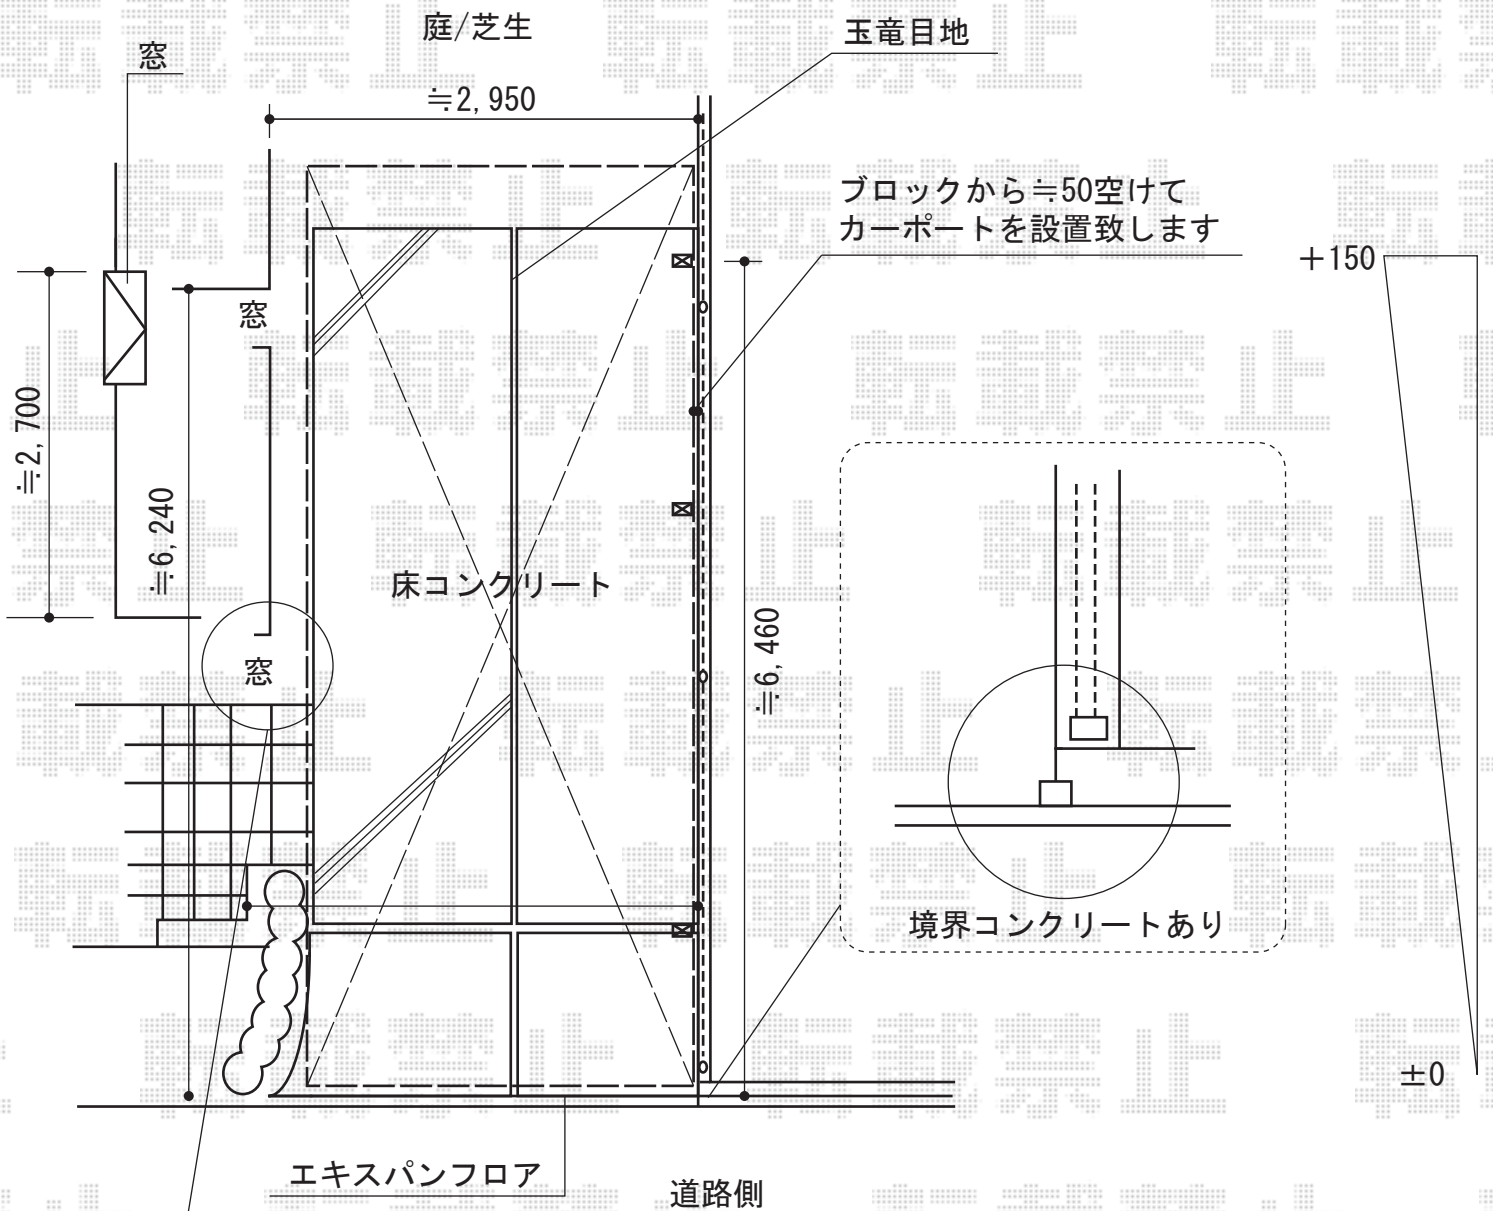

レイナポート 延長 積雪~20cm対応

外開き窓の上に、
カーポート屋根の高さを調整致します。

YKK AP レイナポート 延長 積雪~20cm対応

幅=2,700mm

奥行=7,200mm

色：プラチナステン

屋根材：熱線遮断ポリカーボネート（アースブルーマット調）

柱仕様：ハイルーフ柱仕様（有効高 約2,355mm）