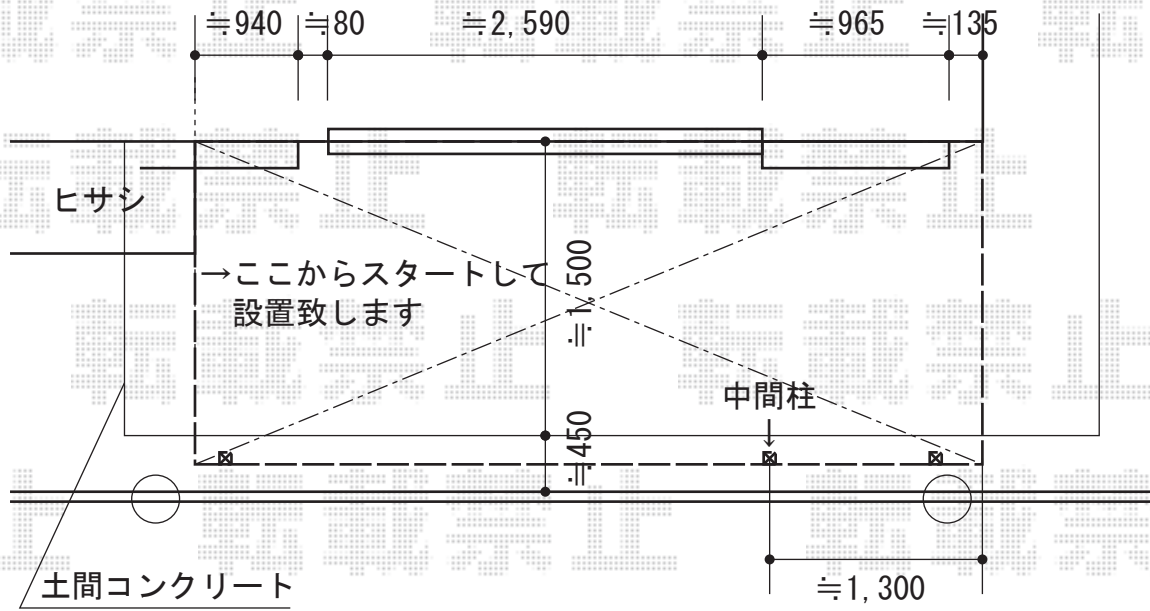

パワーアルファ RA型 テラスタイプ 単体 積雪～30cm対応

トステム パワーアルファ RA型 テラスタイプ 単体 積雪～30cm対応  
 間口=関東間2.5間通し (柱芯々4,605mm 屋根幅5,360mm)  
 出幅=6尺 (1,785mm)  
 色：シャイングレー  
 屋根材：ポリカーボネート (クリアマット/すりガラス調)  
 柱仕様：柱位置固定タイプ (柱3本)  
 施工方法：上止め仕様  
 オプション：吊り下げ物干し ワイド 2本入