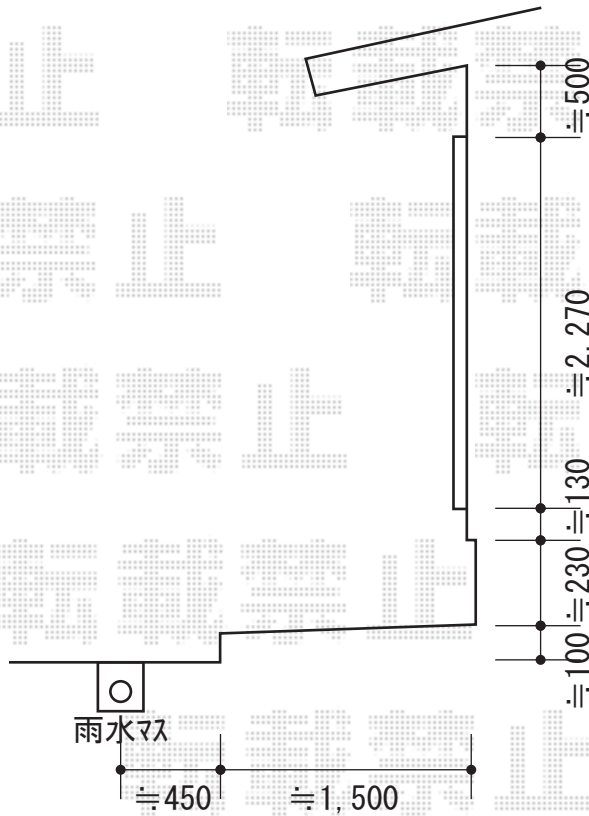

パワーアルファ RA型 テラスタイプ 単体 積雪～30cm対応

トステム パワーアルファ RA型 テラスタイプ 単体 積雪～30cm対応  
 間口=関東間2.5間通し (柱芯々4,605mm 屋根幅5,360mm)  
 出幅=6尺 (1,785mm)  
 色：シャイングレー  
 屋根材：ポリカーボネート (クリアマット/すりガラス調)  
 柱仕様：柱位置固定タイプ (柱3本)  
 施工方法：上止め仕様  
 オプション：吊り下げ物干し ワイド 2本入

現場状況や作図制限により概略図の内容と多少の違いが生じることがございます。  
 施工時は、現場優先とさせて頂きたく思いますので、お立会い頂き、  
 最終のご指示のほど、何卒、宜しくお願い致します。

EX-SHOP  
[HTTP://WWW.EX-SHOP.NET](http://www.ex-shop.net)

担当：邑智