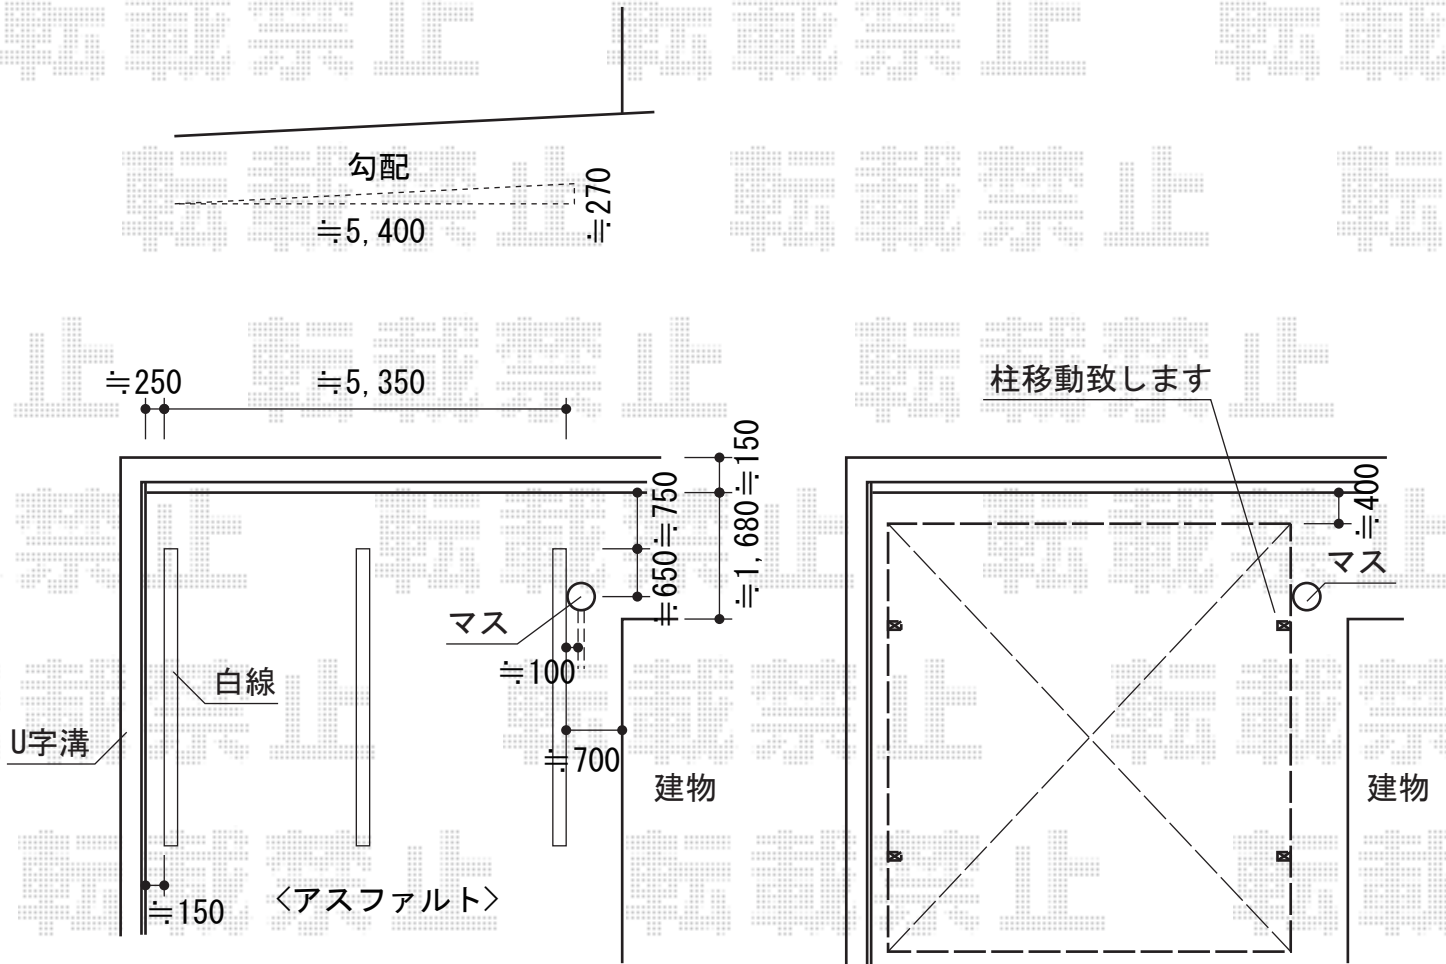

カーブポートシグマIII ワイド 積雪～30cm対応

- カーポート -

トステム カーブポートシグマIII ワイド 積雪～30cm対応  
 幅=5,443mm  
 奥行=5,686mm  
 色：ホワイト  
 屋根材：熱線吸収アクアポリカーボネート（ライトブルー）  
 柱仕様：標準柱仕様（有効高 約1,800mm）  
 ロング柱23仕様（有効高 約2,300mm）

現場状況や作図制限により概略図の内容と多少の違いが生じることがございます。  
 施工時は、現場優先とさせて頂きたく思いますので、お立会い頂き、  
 最終のご指示のほど、何卒、宜しくお願い致します。