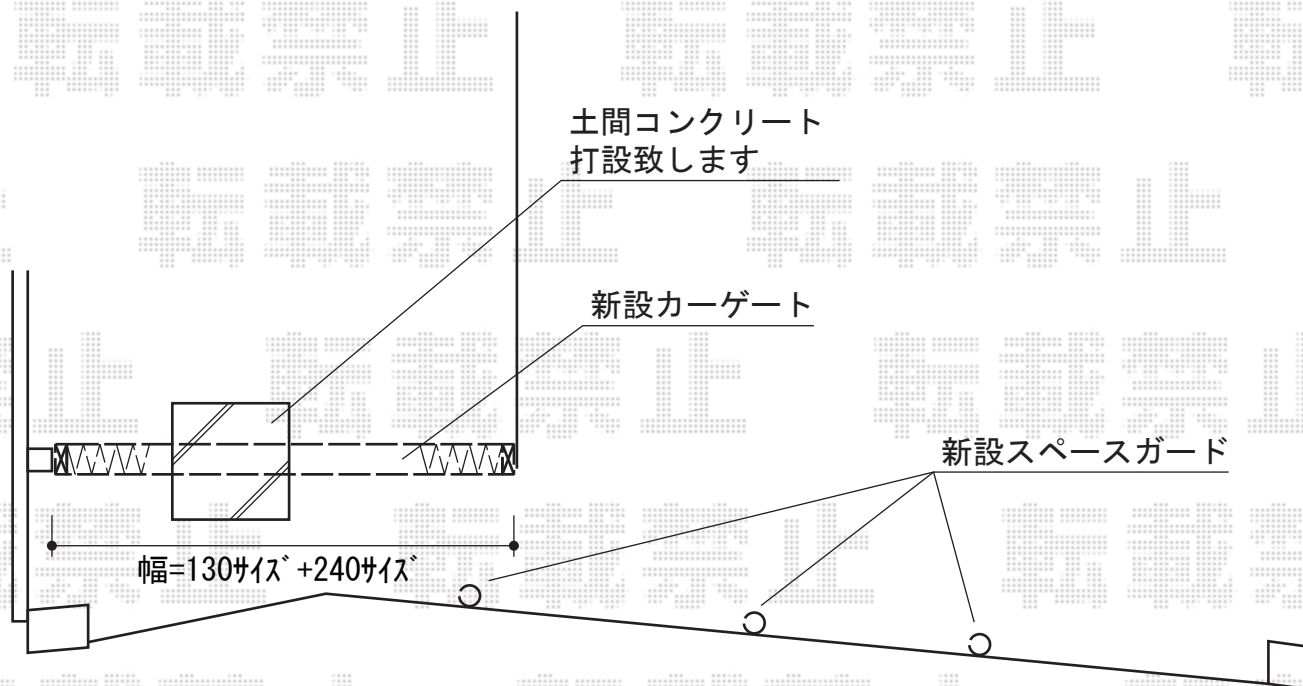

トリップゲート PB型 ノンレール 片開き親子 (13S+24T)

Value Select トリップゲート PB型 ノンレール 片開き親子 (13S+24T)
開口幅=3,553mm
全幅=3,653mm
たたみ幅=482mm
高さ=1,200mm
色：ブロンズ
キャスター数：3箇所
落棒数：2本
吊元柱：外観右側

TOEX スペースガード (車止め) S60型 埋込式 キー付き
標準型：3本

現場状況や作図制限により概略図の内容と多少の違いが生じることがございます。
施工時は、現場優先とさせて頂きたく思いますので、お立会い頂き、
最終のご指示のほど、何卒、宜しくお願い致します。