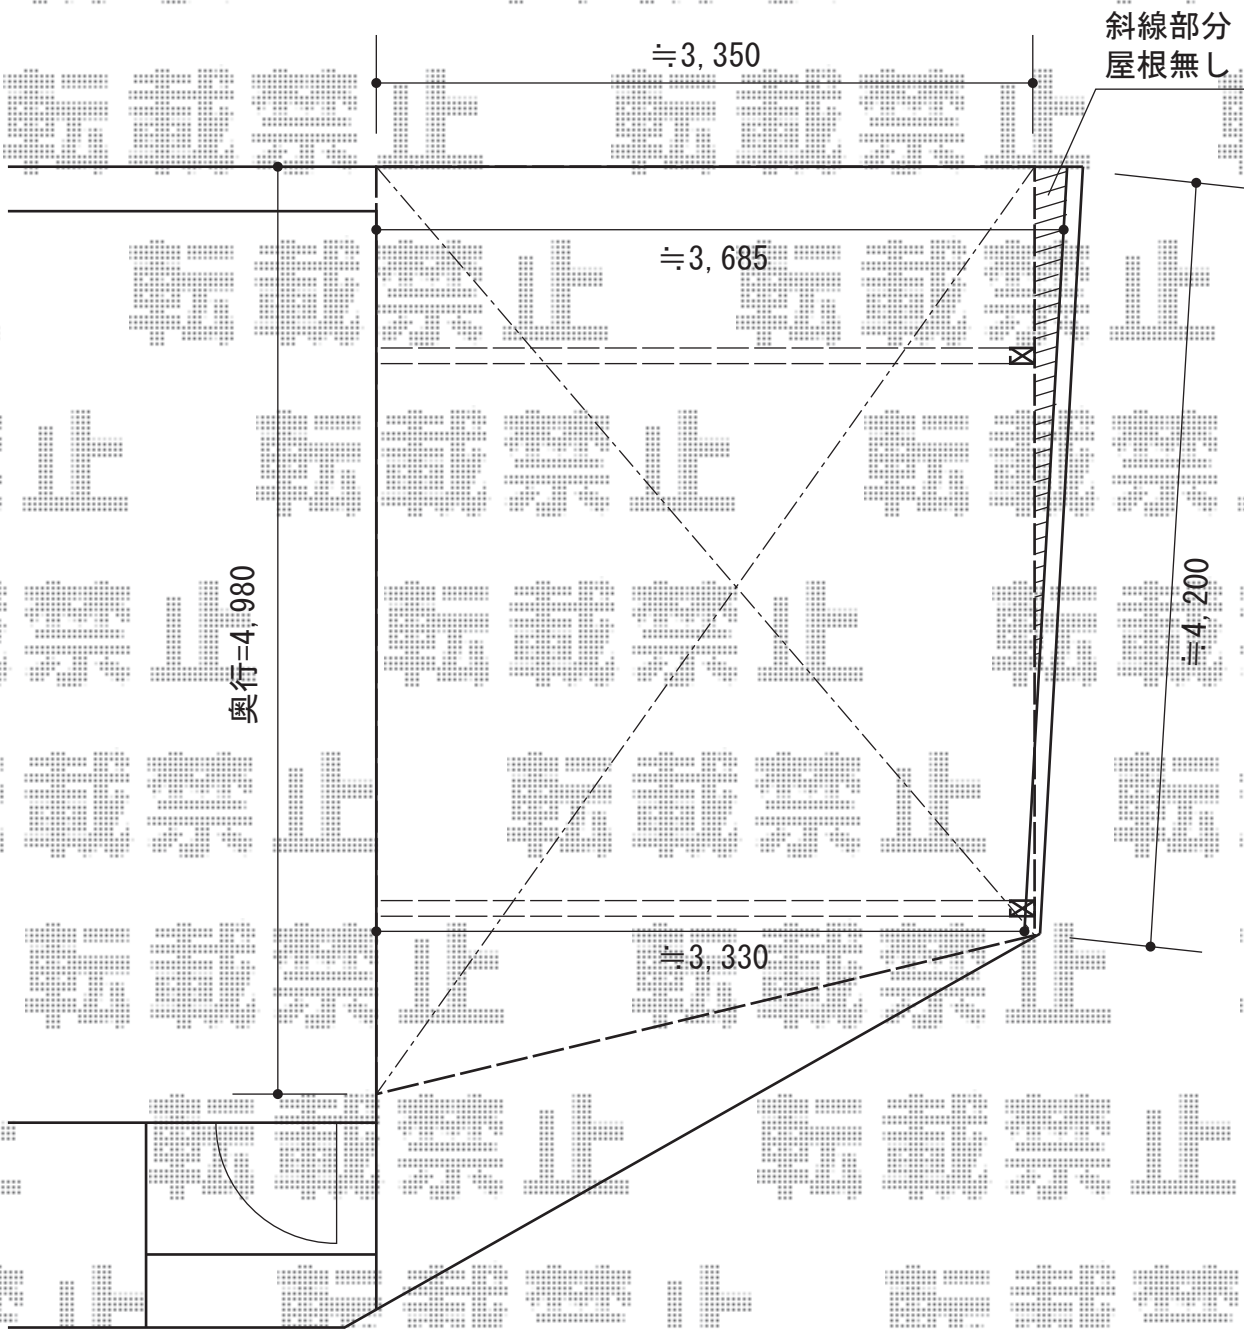

ルーフポートシグマIII 積雪～30cm対応

トステム ルーフポートシグマIII 積雪～30cm対応  
幅=3,899mm  
奥行=4,980mm  
色：シャイングレー  
屋根材：ガリレポリカ（クリアマット・すりガラス調）  
柱仕様：ロング柱23仕様（有効高 約2,300mm）

現場状況や作図制限により概略図の内容と多少の違いが生じることがございます。  
施工時は、現場優先とさせて頂きたく思いますので、お立会い頂き、  
最終のご指示のほど、何卒、宜しくお願い致します。