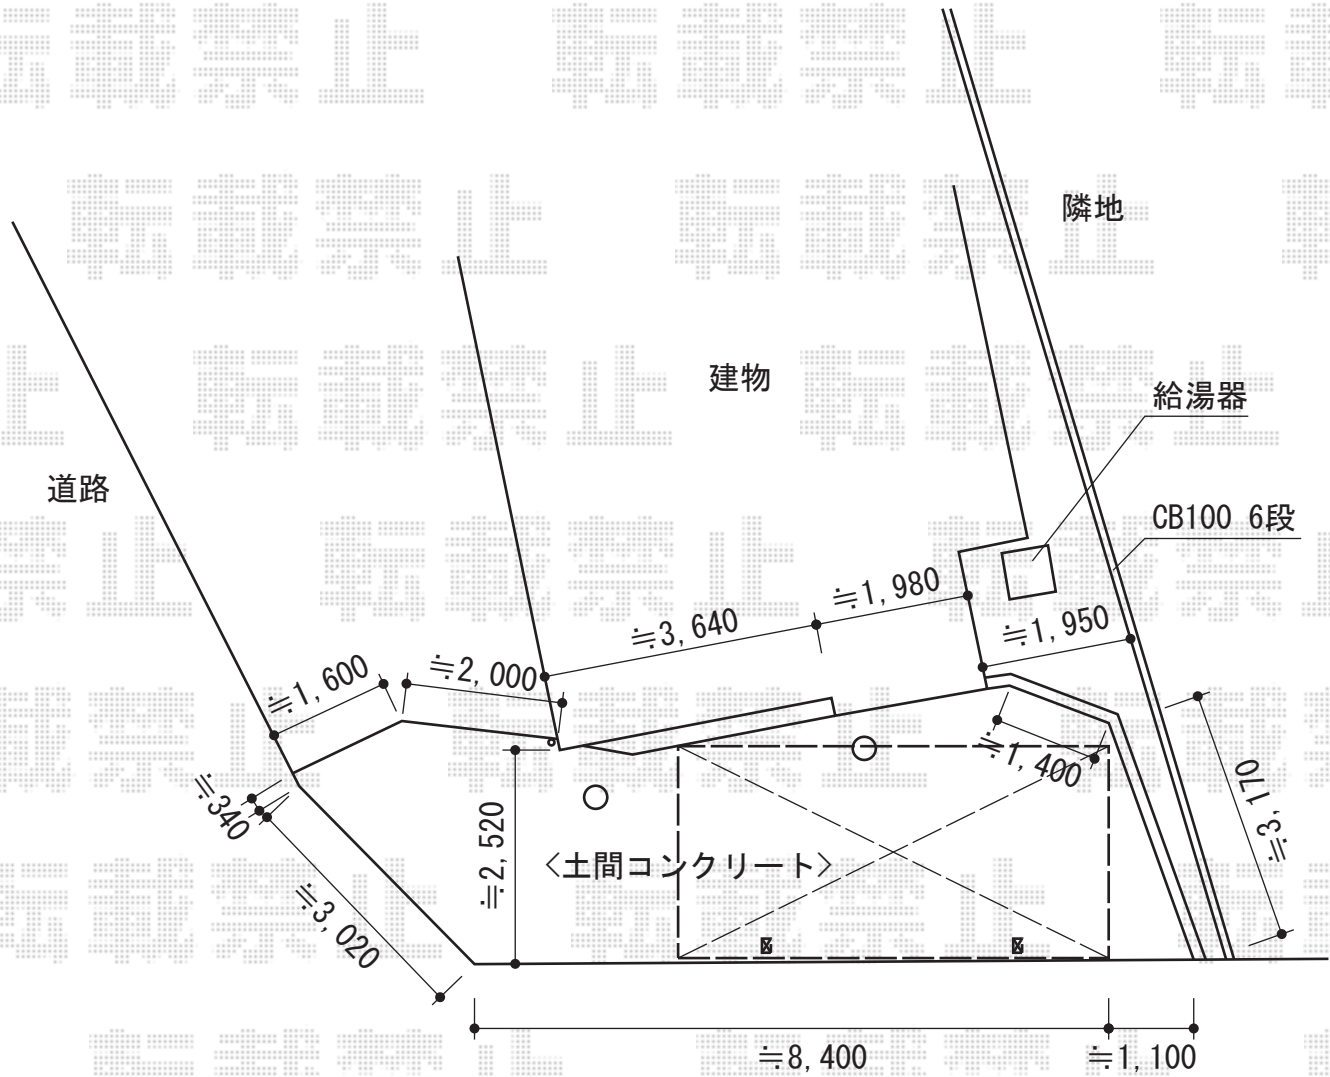

テールポートシグマIII 1500 積雪～50cm対応+着脱式サポート+屋根材ホルダー+補強部品

トステム テールポートシグマIII 1500 積雪～50cm対応  
幅=2,700mm 奥行=5,600mm 色：オータムブラウン  
屋根材：ポリカーボネート（ブラウン）  
柱仕様：ロング柱23仕様（有効高 約2,300mm）

トステム テールポートシグマIII 1500 着脱式サポート  
色：オータムブラウン 柱仕様：ロング柱23仕様  
数量：3セット

トステム テールポートシグマIII 1500 屋根材ホルダー  
奥行=56タイプ用 色：オータムブラウン  
数量：1セット

トステム テールポートシグマIII 1500 補強部品  
仕様：50/56タイプ用

現場状況や作図制限により概略図の内容と多少の違いが生じることがございます。  
施工時は、現場優先とさせていただきますので、お立会い頂き、  
最終のご指示のほど、何卒、宜しくお願い致します。