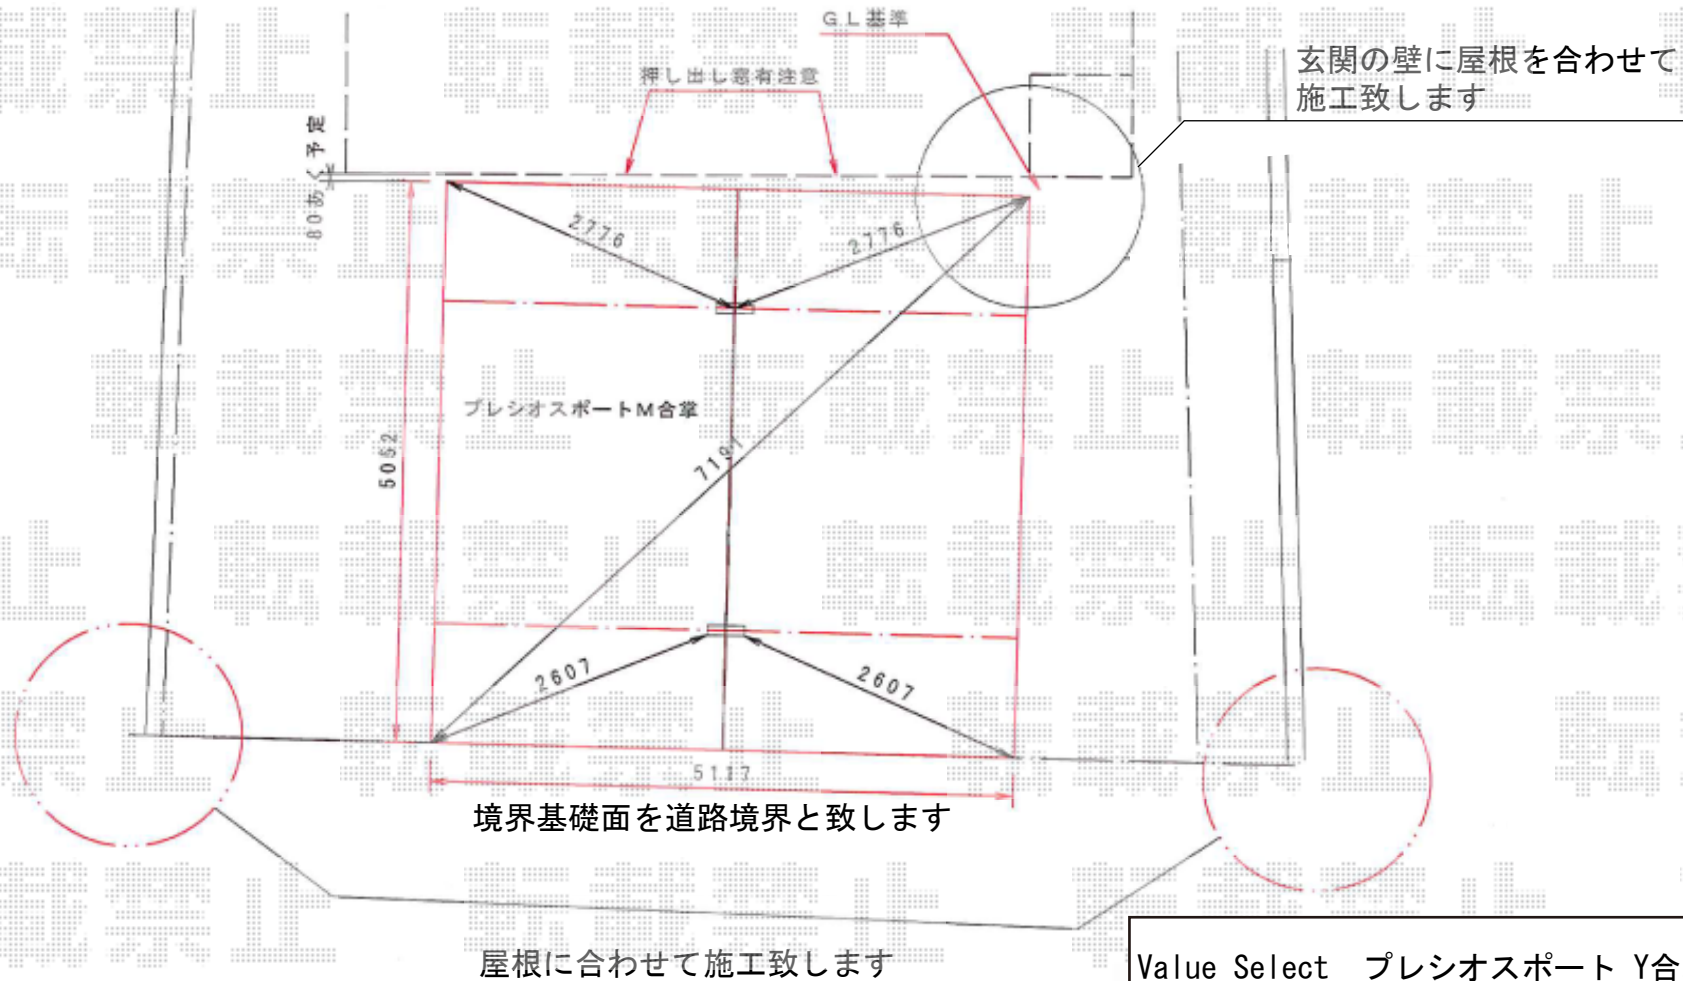

プレシオSPORT Y合掌 積雪~20cm対応

Value Select プレシオSPORT Y合掌 積雪~20cm対応
幅=5,117mm (24+27タイプ)
奥行=5,052mm
色：チャコールブラック
屋根材：熱線遮断ポリカーボネート (スカイブルーマット調)
柱仕様：ハイルーフ柱仕様 (有効高 約2,250mm)

現場状況や作図制限により概略図の内容と多少の違いが生じることがございます。
施工時は、現場優先とさせて頂きたく思いますので、お立会い頂き、
最終のご指示のほど、何卒、宜しくお願い致します。