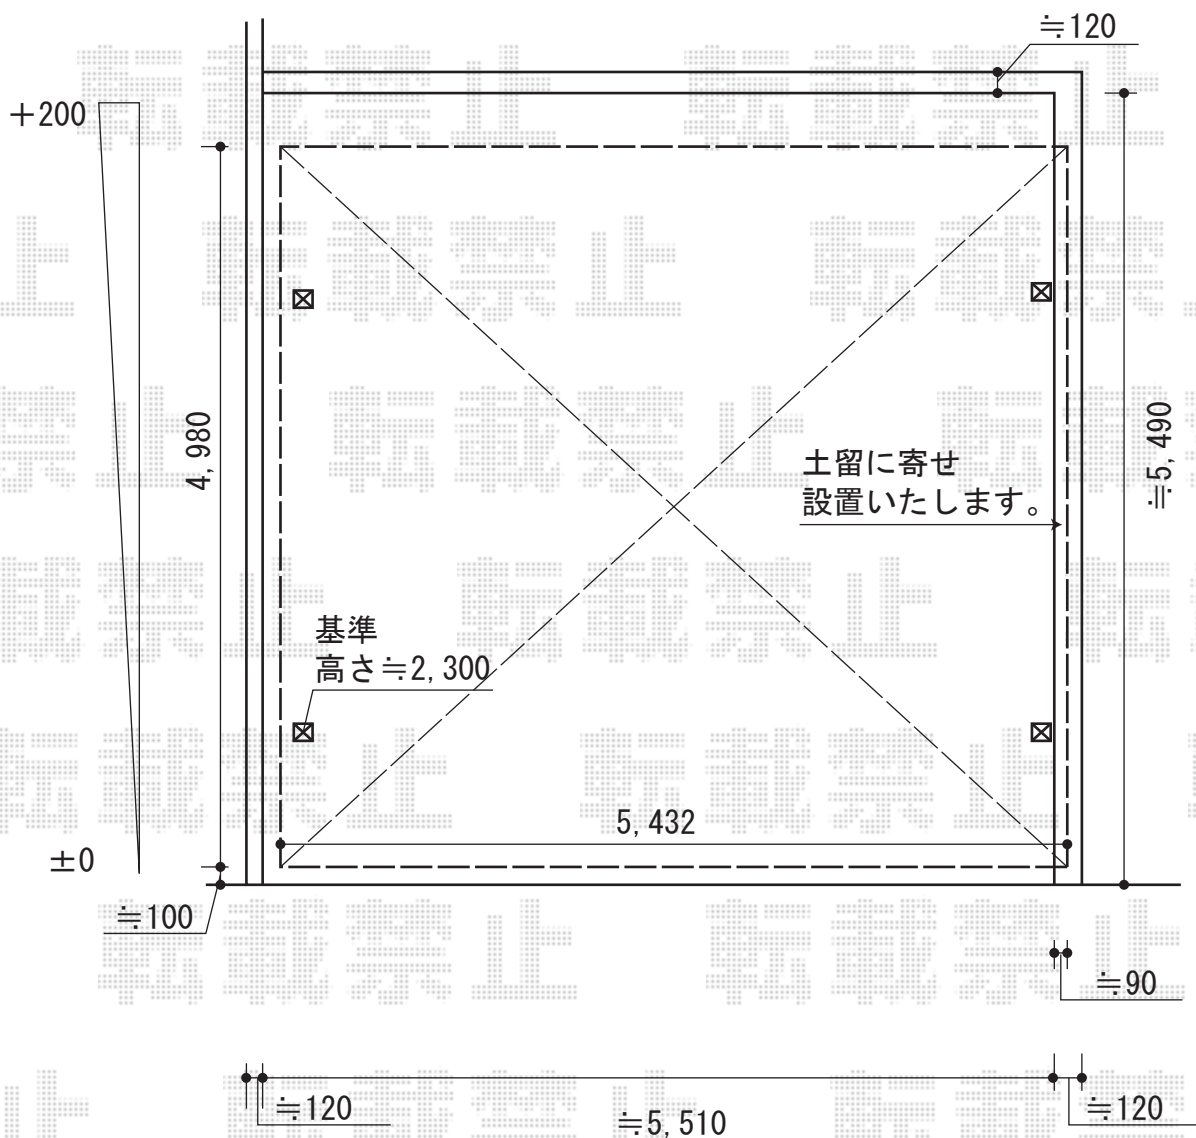

テールポートシグマIII ワイド 積雪～30cm対応+収納式物干し 標準 2本入

トステム テールポートシグマiii ワイド 積雪～30cm対応
幅=5,432mm
奥行=4,980mm
色：オータムブラウン
屋根材：ポリカーボネート（ブラウン）
柱仕様：ロング柱23仕様（有効高 約2,300mm）

トステム 収納式物干し 標準 2本入
色：オータムブラウン
数量：1セット

現場状況や作図制限により概略図の内容と多少の違いが生じることがございます。
施工時は、現場優先とさせて頂きたく思いますので、お立会い頂き、
最終のご指示のほど、何卒、宜しくお願い致します。