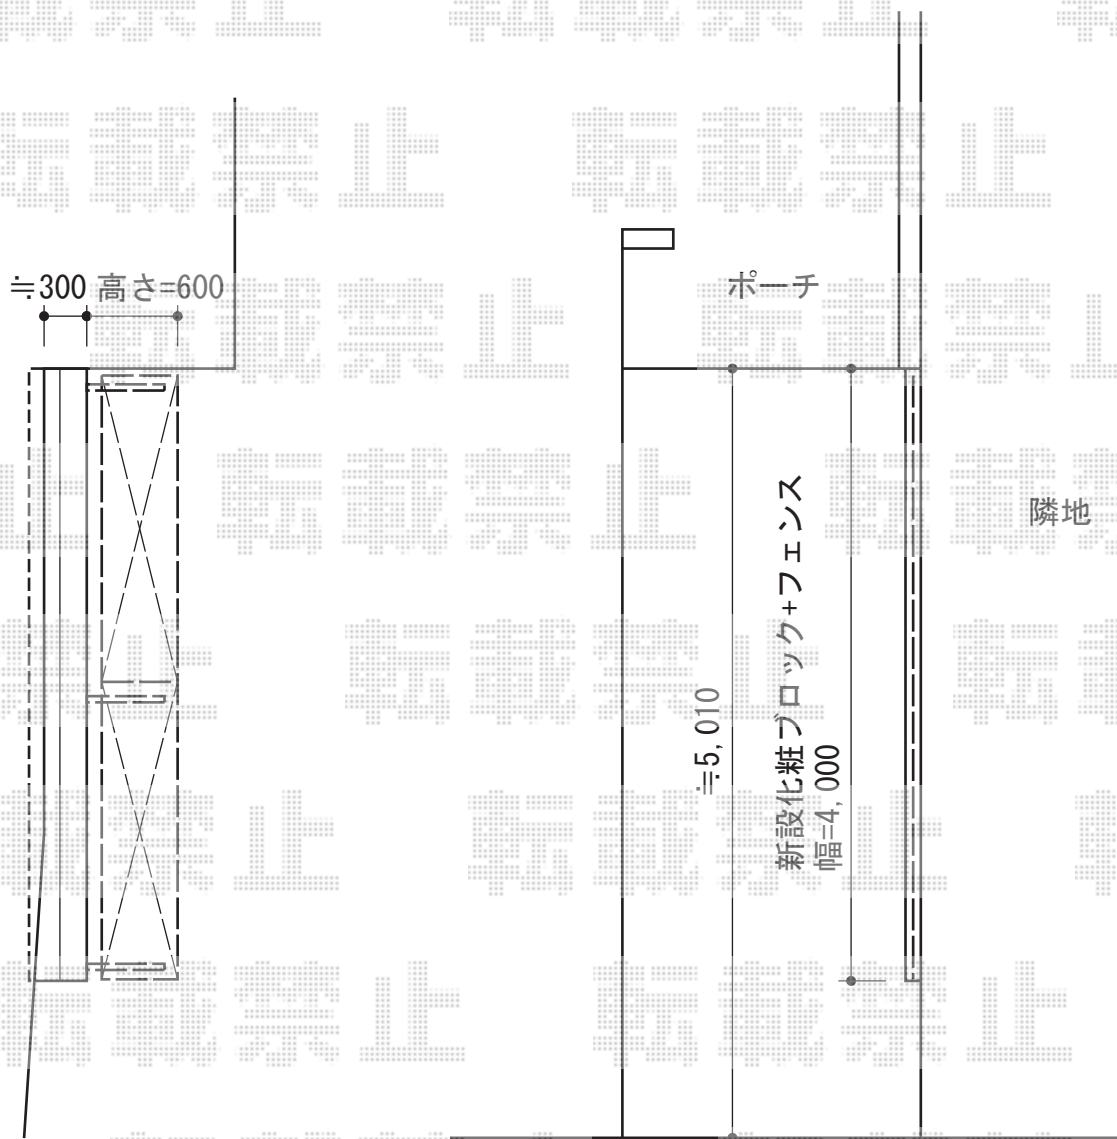

ユメッシュG型 フリー支柱タイプ

三協アルミ ユメッシュG型 フリー支柱タイプ
本体1枚 (W×H) = (1,980mm×600mm) ×2枚
支柱 : 600用×3本
柱用部品 : ×3組
フリー支柱用部品 : 600用×1セット
色 : グレー

現場状況や作図制限により概略図の内容と多少の違いが生じることがございます。
施工時は、現場優先とさせて頂きたく思いますので、お立会い頂き、
最終のご指示のほど、何卒、宜しくお願い致します。