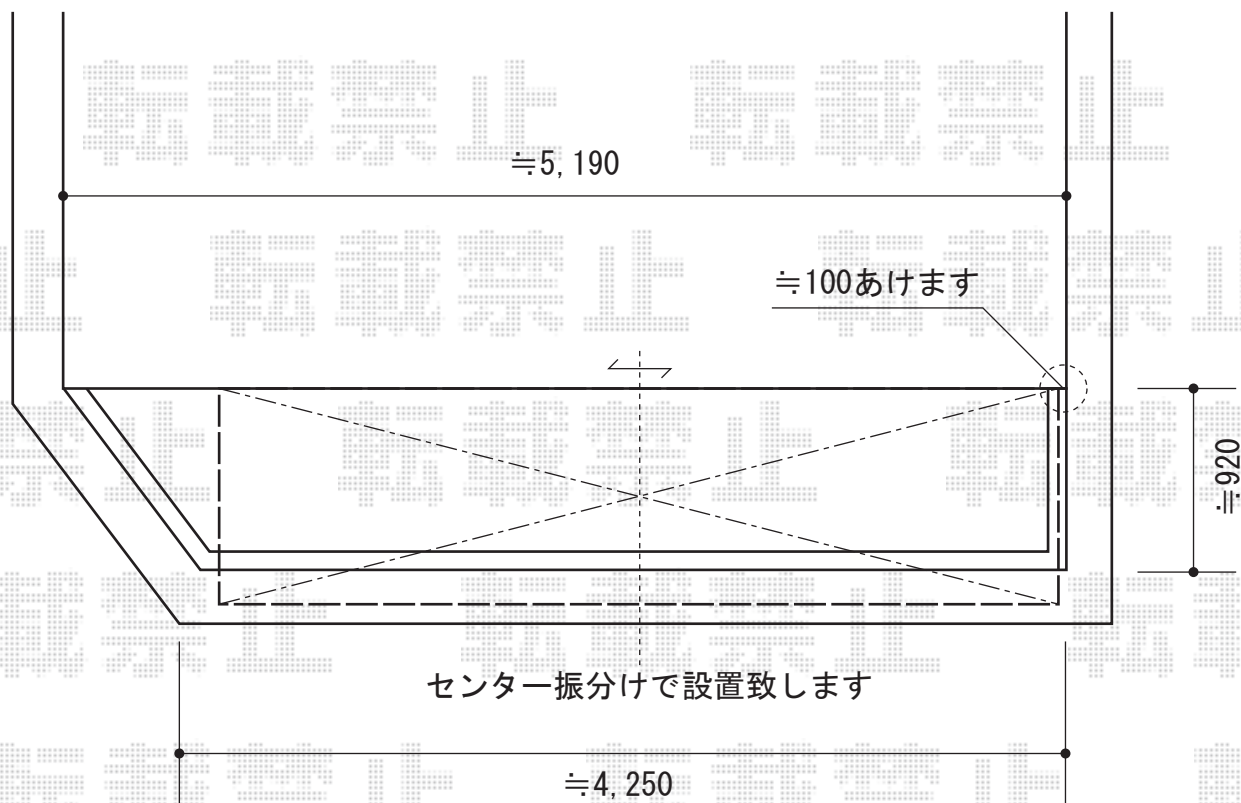

ライザーテラスII R型 ルーフタイプ 単体 積雪~20cm対応

トステム ライザーテラスII R型 ルーフタイプ 単体 積雪~20cm対応
間口=メーター4000 (柱芯々4,020mm 屋根幅4,020mm)
出幅=4尺 (1,185mm)
色: シャイングレー
屋根材: ポリカーボネート (クリアマット/すりガラス調)
柱仕様: 柱無しタイプ
施工方法: 上止め仕様

トステム 吊り下げ式物干し 標準 2本入

現場状況や作図制限により概略図の内容と多少の違いが生じることがございます。
施工時は、現場優先とさせて頂きたく思いますので、お立会い頂き、
最終のご指示のほど、何卒、宜しくお願い致します。

EX-SHOP
HTTP://WWW.EX-SHOP.NET

担当: 都