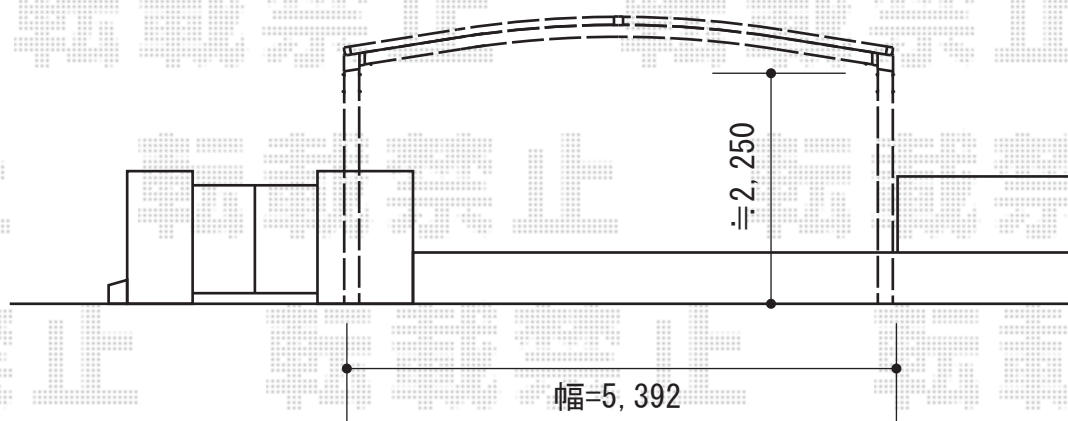

プレシオスポーツ ワイド 積雪～20cm対応

Value Select プレシオスポーツ ワイド 積雪～20cm対応
 幅=5,392mm
 奥行=5,052mm
 色：ノーブルステン
 屋根材：ポリカーボネート（スカイブルー）
 柱仕様：ハイルフ柱仕様（有効高 約2,250mm）

現場状況や作図制限により概略図の内容と多少の違いが生じることがございます。
 施工時は、現場優先とさせて頂きたく思いますので、お立会い頂き、
 最終のご指示のほど、何卒、宜しくお願い致します。