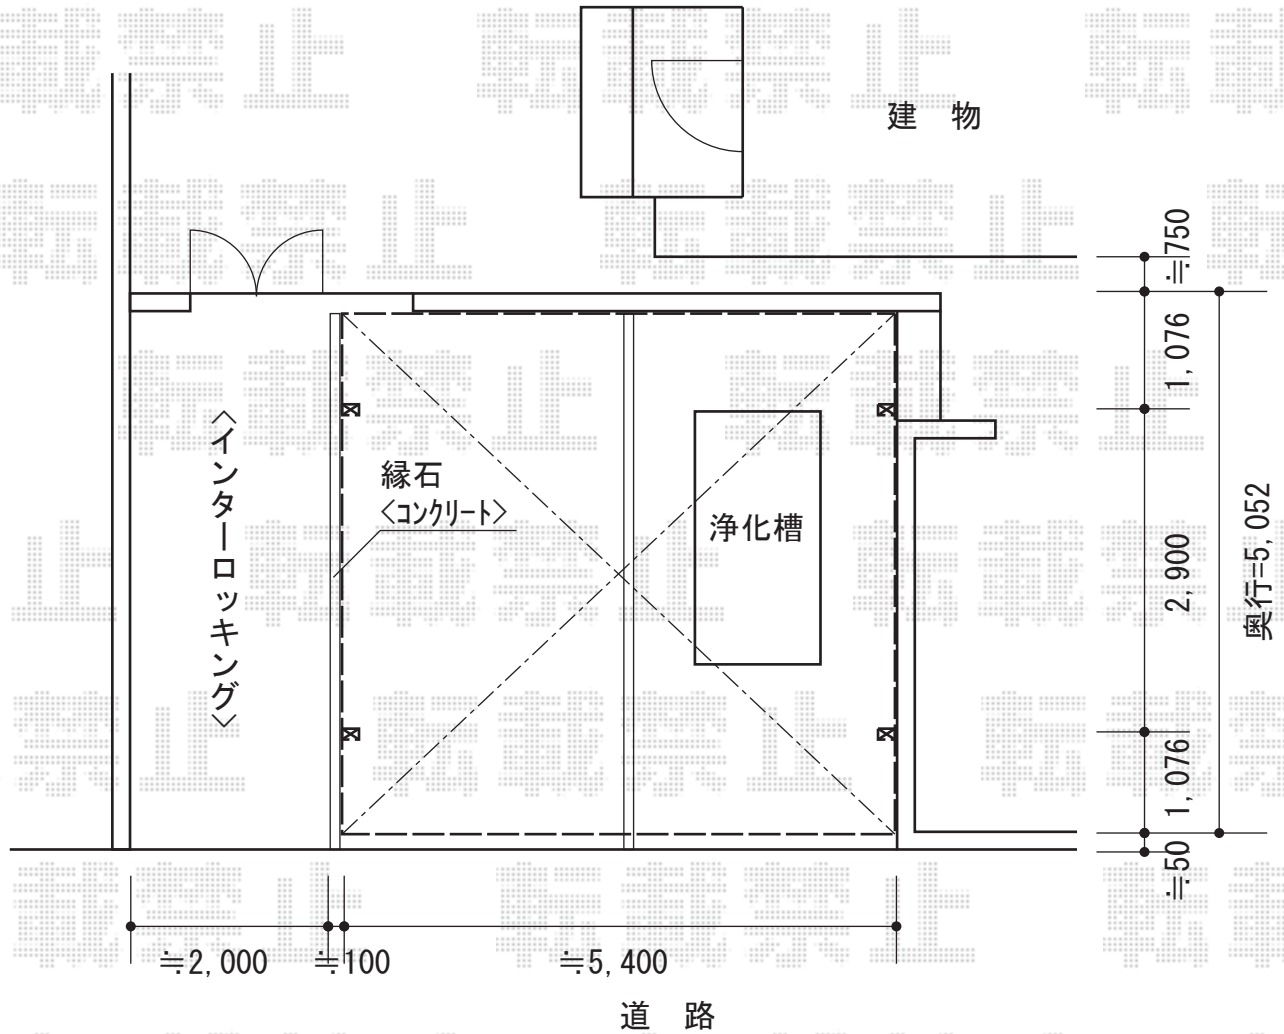

プレシオスポーツ ワイド 積雪～20cm対応

Value Select プレシオスポーツ ワイド 積雪～20cm対応
 幅=5,392mm
 奥行=5,052mm
 色：ノーブルステン
 屋根材：ポリカーボネート（スカイブルー）
 柱仕様：ハイルフ柱仕様（有効高 約2,250mm）

現場状況や作図制限により概略図の内容と多少の違いが生じることがございます。
 施工時は、現場優先とさせて頂きたく思いますので、お立会い頂き、
 最終のご指示のほど、何卒、宜しくお願い致します。