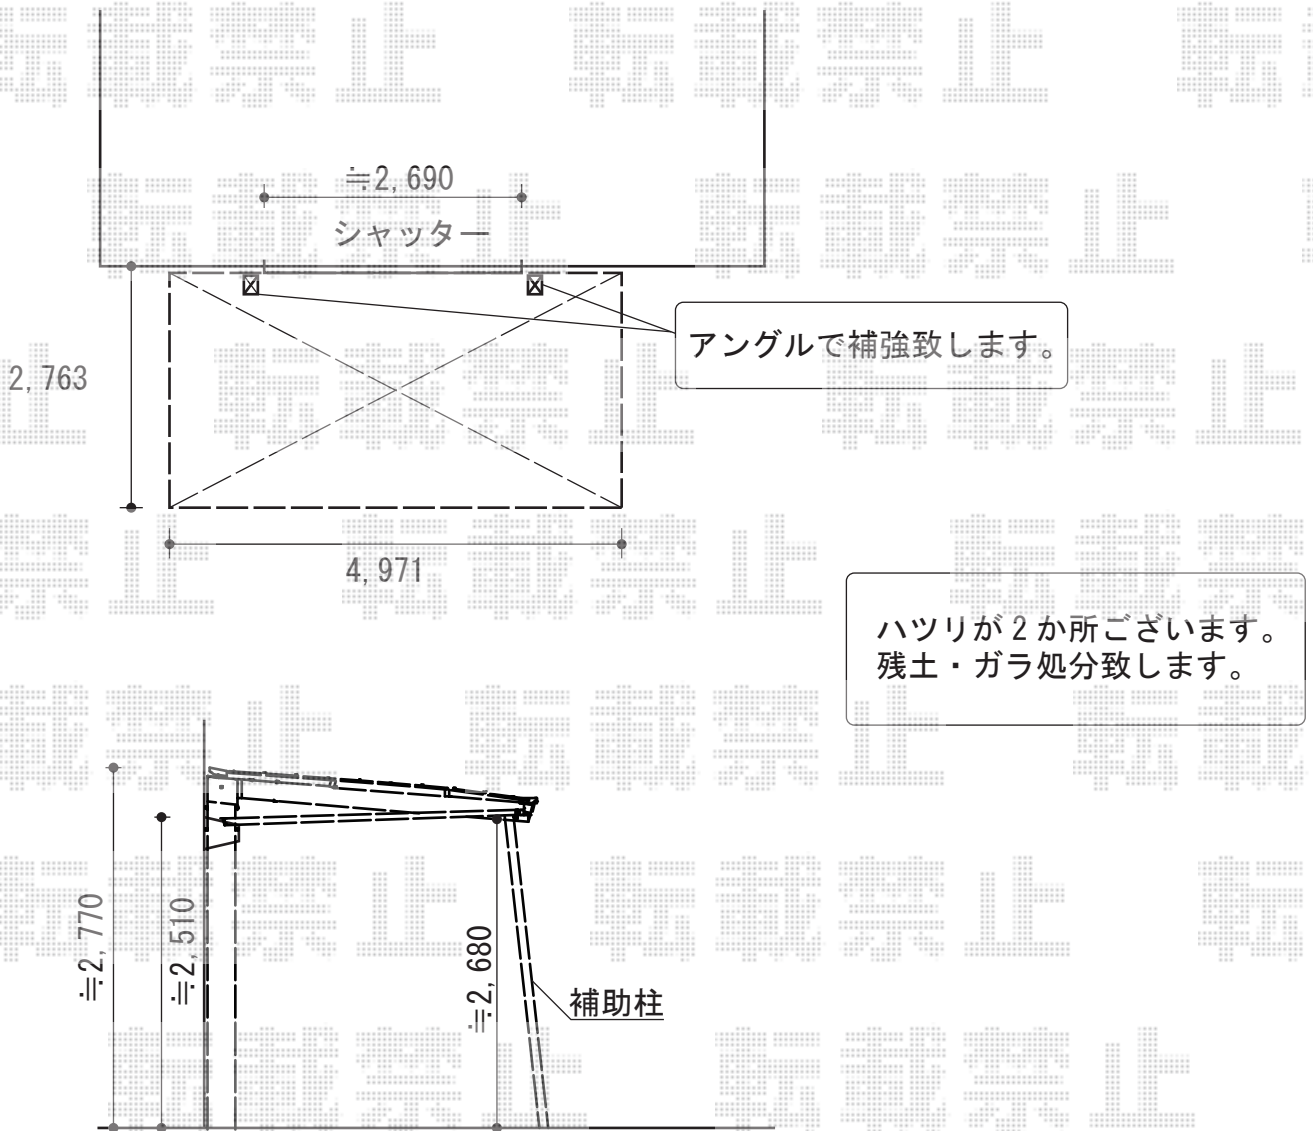

エックススーフ 前下がり 積雪～30cm対応

アスファルト

トステム エックススーフ 前下がり積雪～30cm対応
幅=2,763mm
奥行=4,971mm
色：シャイングレー
屋根材：ポリカーボネート（ブルースモーク）
柱仕様：ロング柱24仕様（有効高 約2,773mm）

トステム エックススーフ 着脱式サポート
柱仕様：標準柱仕様
色：シャイングレー
数量：2セット

現場状況や作図制限により概略図の内容と多少の違いが生じることがございます。
施工時は、現場優先とさせて頂きたく思いますので、お立会い頂き、
最終のご指示のほど、何卒、宜しくお願い致します。