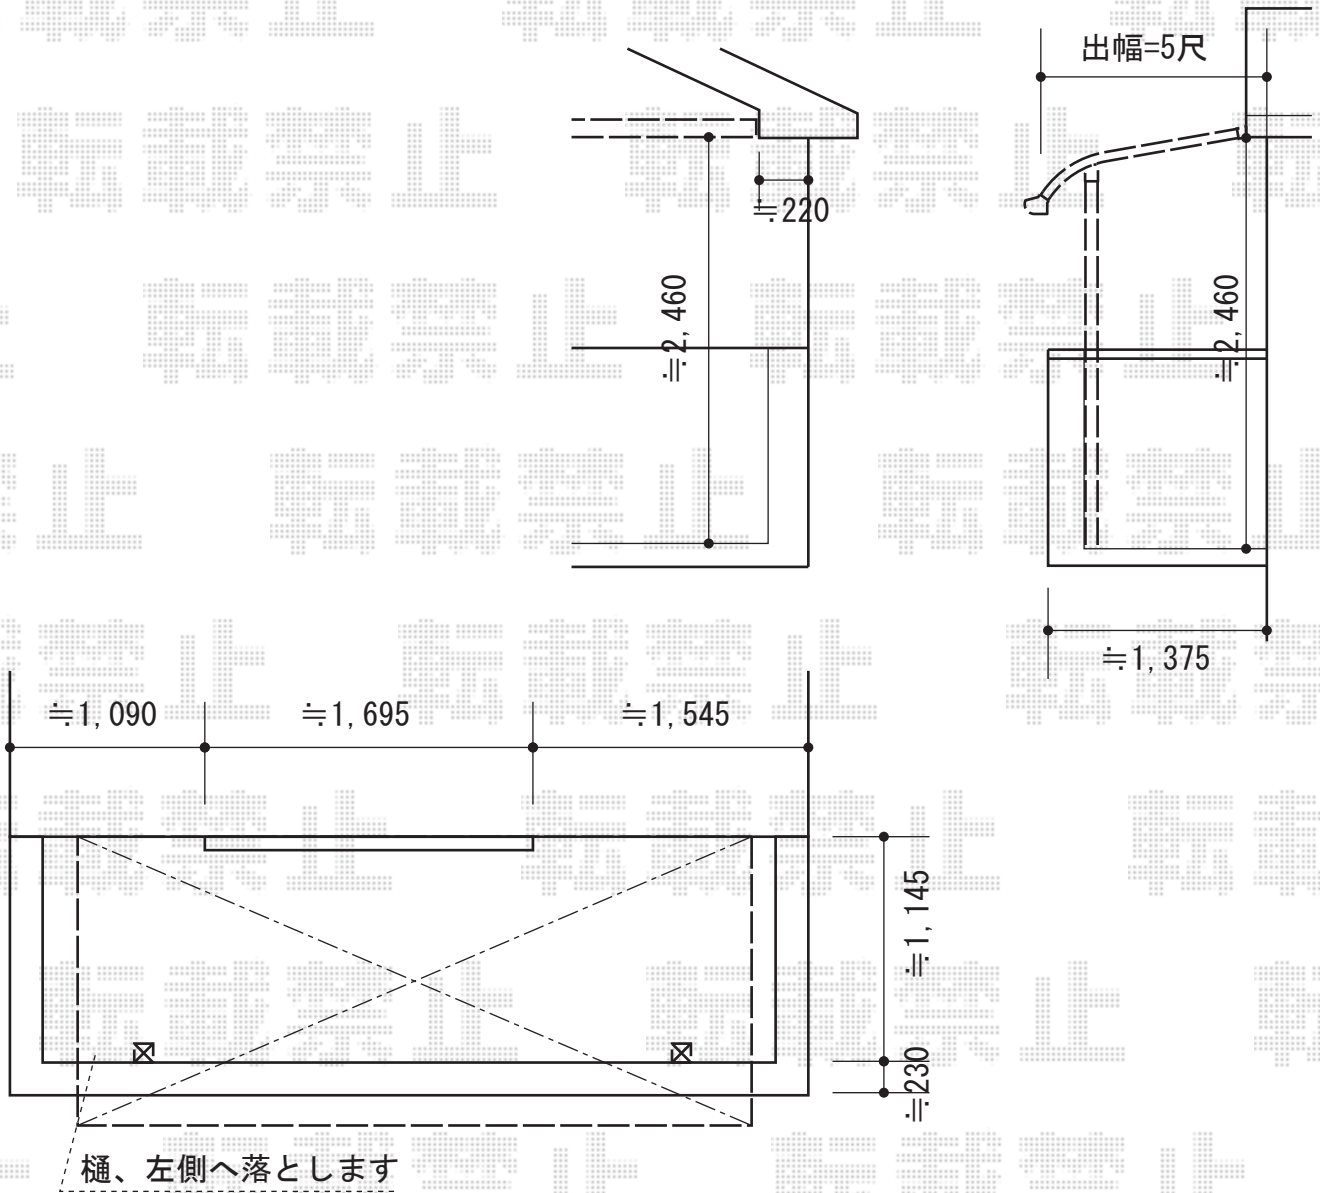

ライザーテラスII R型 屋根タイプ 単体 積雪～20cm対応

トステム ライザーテラスII R型 屋根タイプ 単体 積雪～20cm対応  
 間口=関東間2.0間 (柱芯々3,440mm 屋根幅3,660mm)  
 出幅=5尺 (1,485mm)  
 色：シャイングレー  
 屋根材：ポリカーボネート (クリアマット/すりガラス調)  
 柱仕様：柱奥行移動タイプ (柱2本)  
 施工方法：下止め仕様  
 柱固定部品仕様：中間用×2