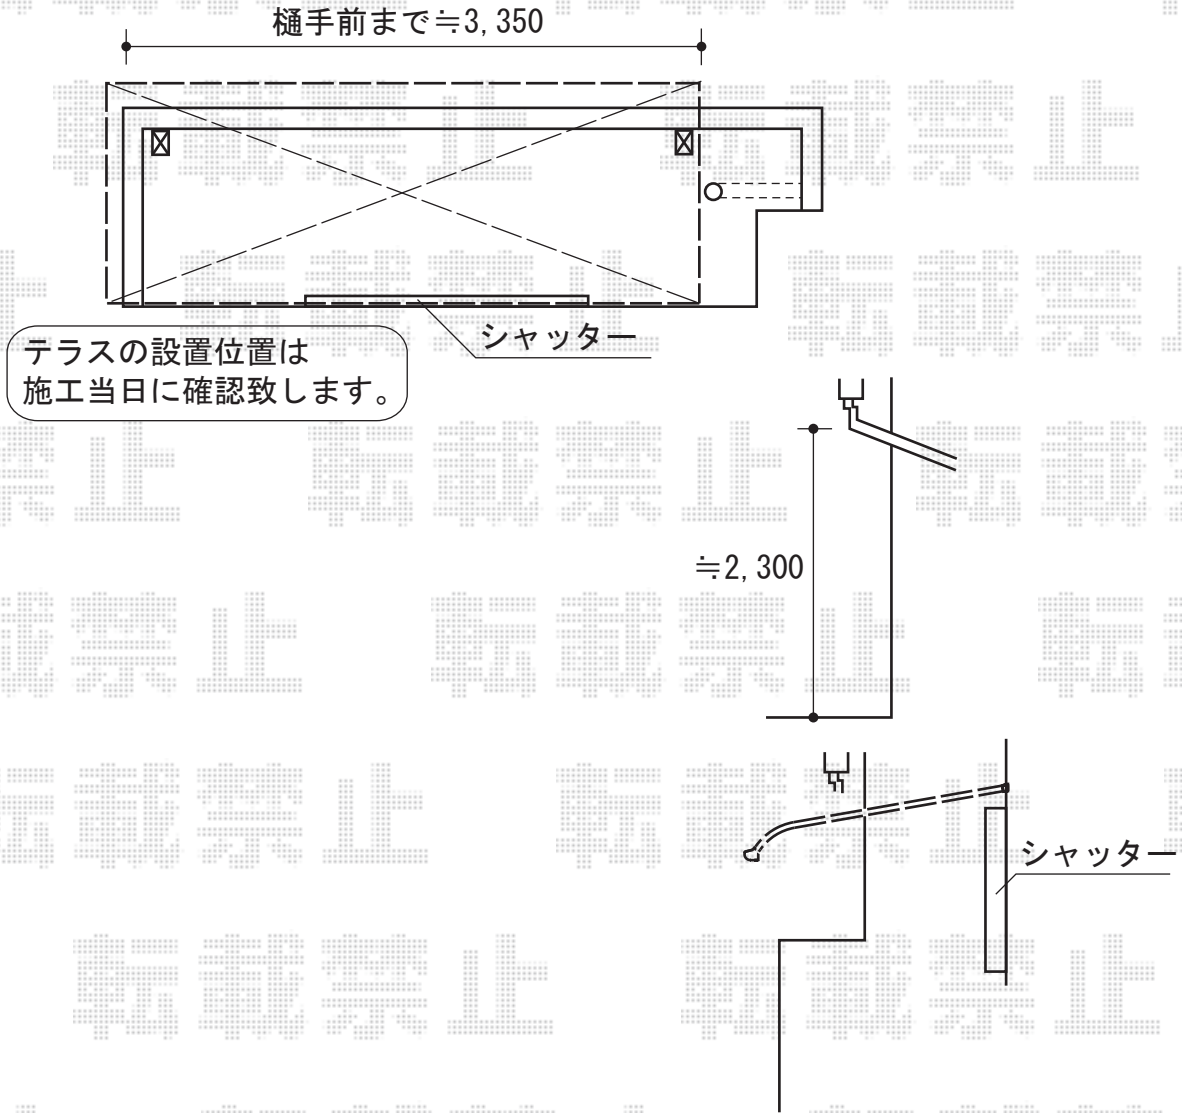

ライザーテラスII R型 屋根タイプ 単体 積雪～20cm対応

トステム ライザーテラスII R型 屋根タイプ 単体 積雪～20cm対応
間口=関東間2.0間 (柱芯々3,440mm 屋根幅3,660mm)
出幅=6尺 (1,785mm)
色：シャイングレー
屋根材：ポリカーボネート (ブラウン)
柱仕様：柱奥行移動タイプ (柱2本)

トステム 吊り下げ式物干し 標準ワイドタイプ 2本入り
色：シャイングレー