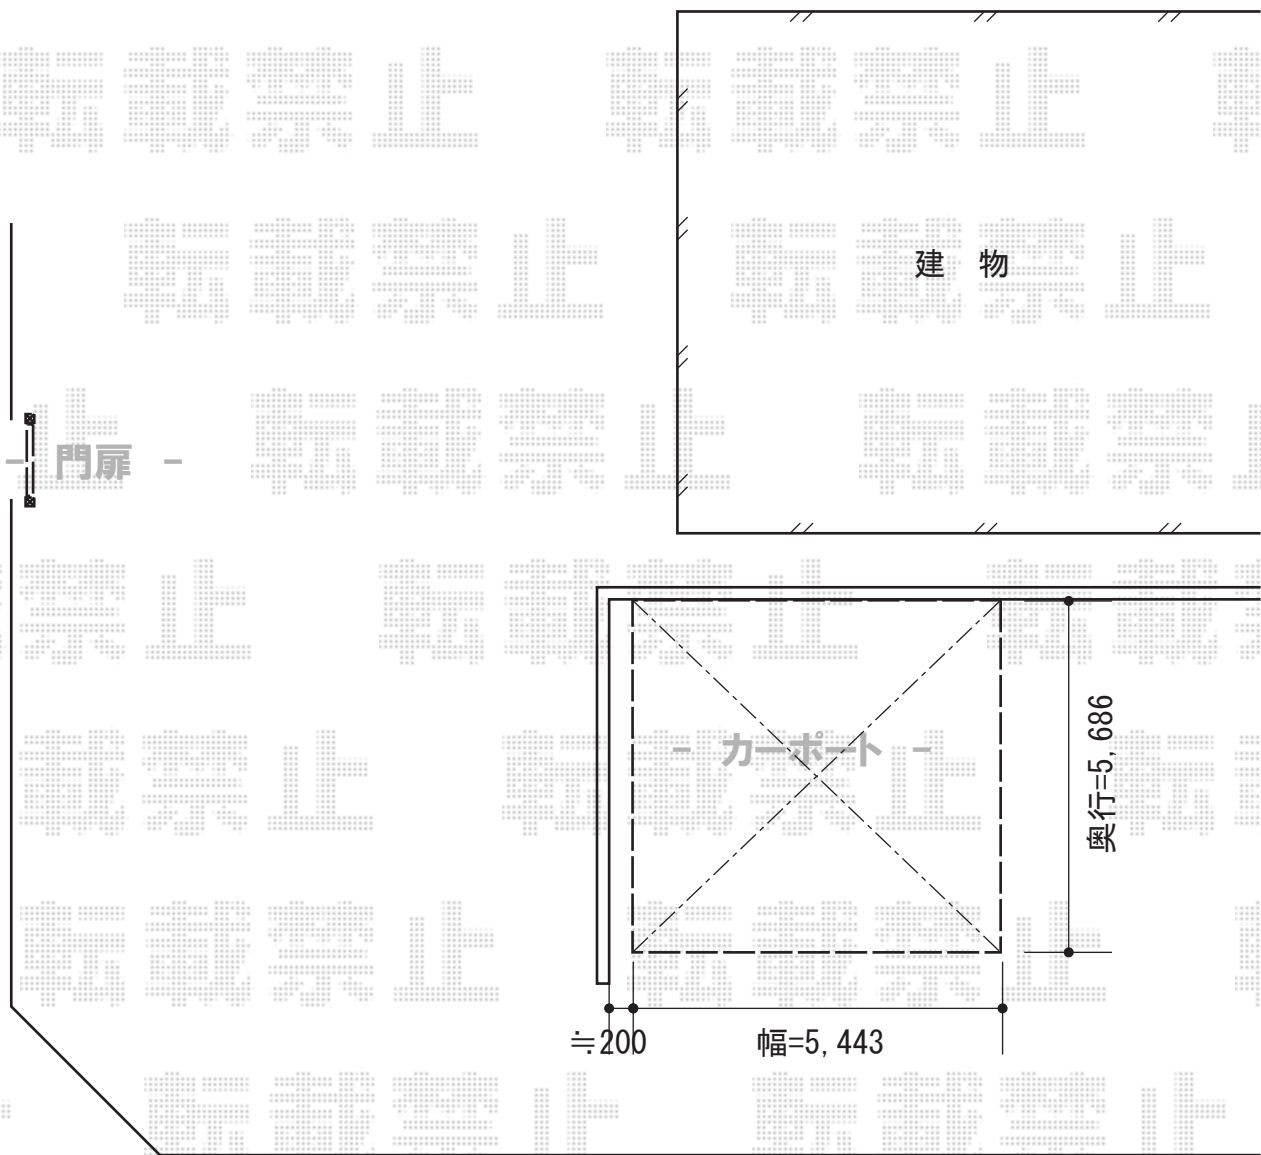

カーブポートシグマIII ワイド 積雪～30cm対応

トステム カーブポートシグマIII ワイド 積雪～30cm対応
幅=5,443mm
奥行=5,686mm
色：シャイングレー
屋根材：ガリレポリカ（クリアマット・すりガラス調）
柱仕様：ロング柱23仕様（有効高 約2,300mm）

TOEX ライフモダンII SA型 単色 片開き
扉1枚（W×H）=（900×1,200mm）
色：シャイングレー
錠：シリンダーRD錠
開き：内開き