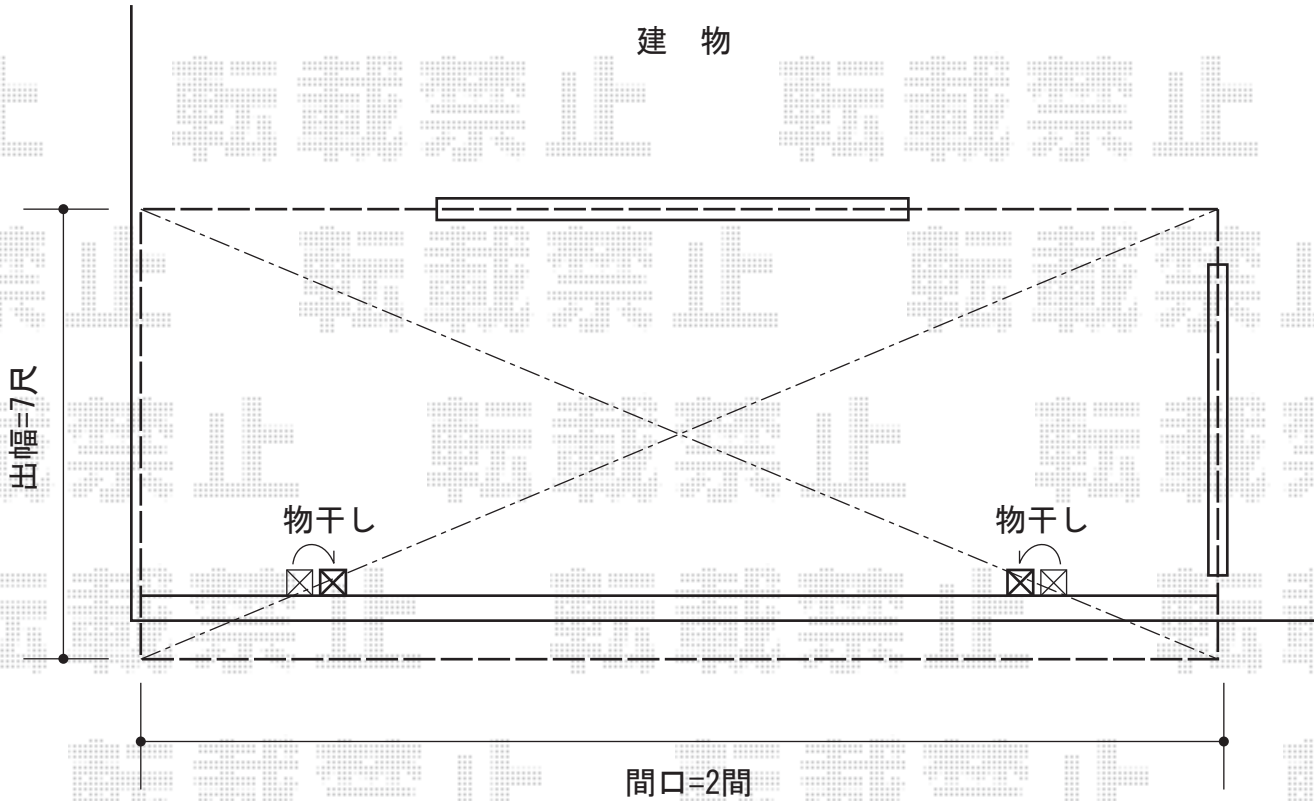

ヴェクターテラス R型 屋根タイプ 単体 積雪～20cm対応

YKK AP ヴェクターテラス R型 屋根タイプ 単体 積雪～20cm対応
間口=関東間2.0間 (柱芯々3,358mm 屋根幅3,670mm)
出幅=7尺 (2,070mm)
色：プラチナステン
屋根材：ポリカーボネート (トーマイマツト)
柱仕様：柱奥行移動タイプ
施工方法：下止め仕様
躯体式バルコニー取付部品：中間用×2
YKK AP 吊り下げ式物干し 標準 2本入
色：プラチナステン
数量：1セット

現場状況や作図制限により概略図の内容と多少の違いが生じることがございます。
施工時は、現場優先とさせて頂きたく思いますので、お立会い頂き、
最終のご指示のほど、何卒、宜しくお願い致します。

EX-SHOP
HTTP://WWW.EX-SHOP.NET

担当：邑智