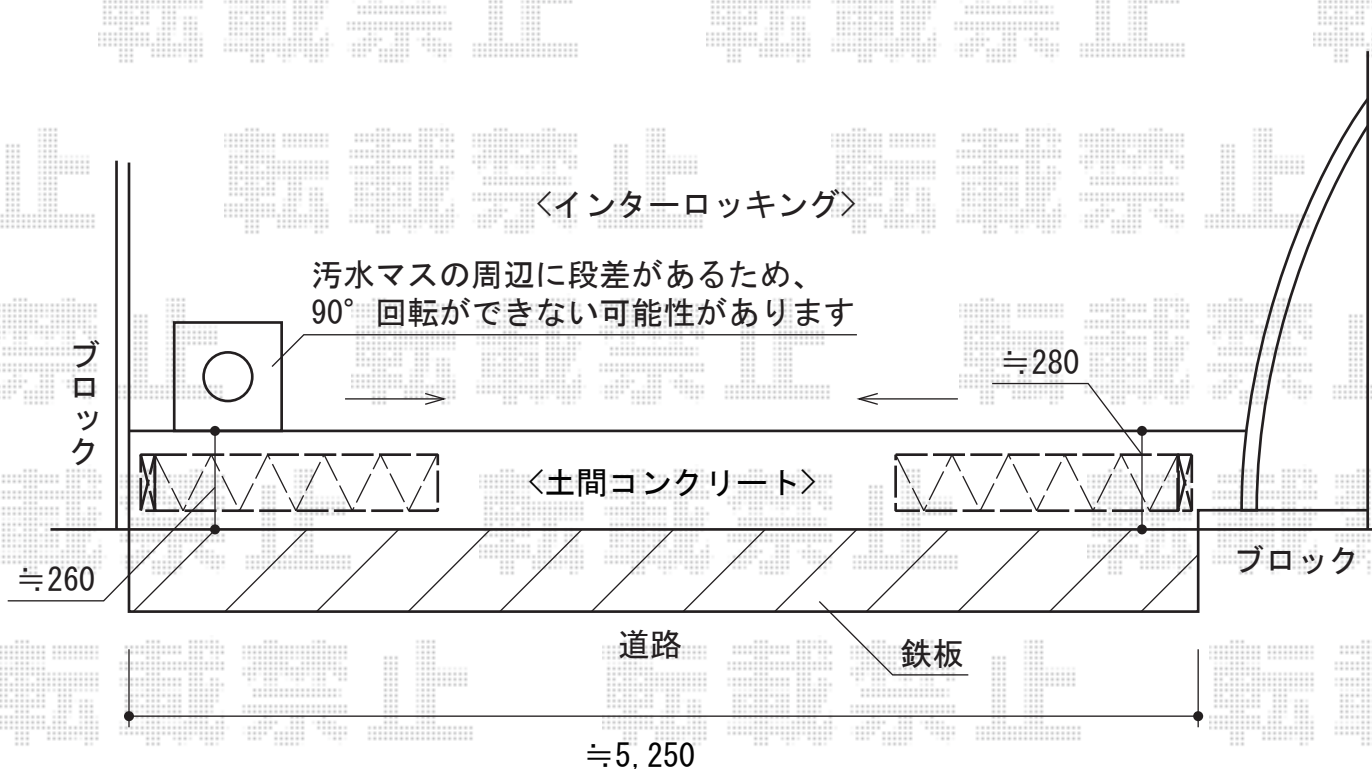

トリップゲート PB型 ノンレール 両開き 54W

Value Select トリップゲート PB型 ノンレール 両開き 54W
開口幅=5,248mm
全幅=5,348mm
たたみ幅=3205mm×2
高さ=1,200mm
色：ステンカラー
キャスター数：4
落棒数：2

現場状況や作図制限により概略図の内容と多少の違いが生じることがございます。
施工時は、現場優先とさせていただきますので、お立会い頂き、
最終のご指示のほど、何卒、宜しくお願い致します。