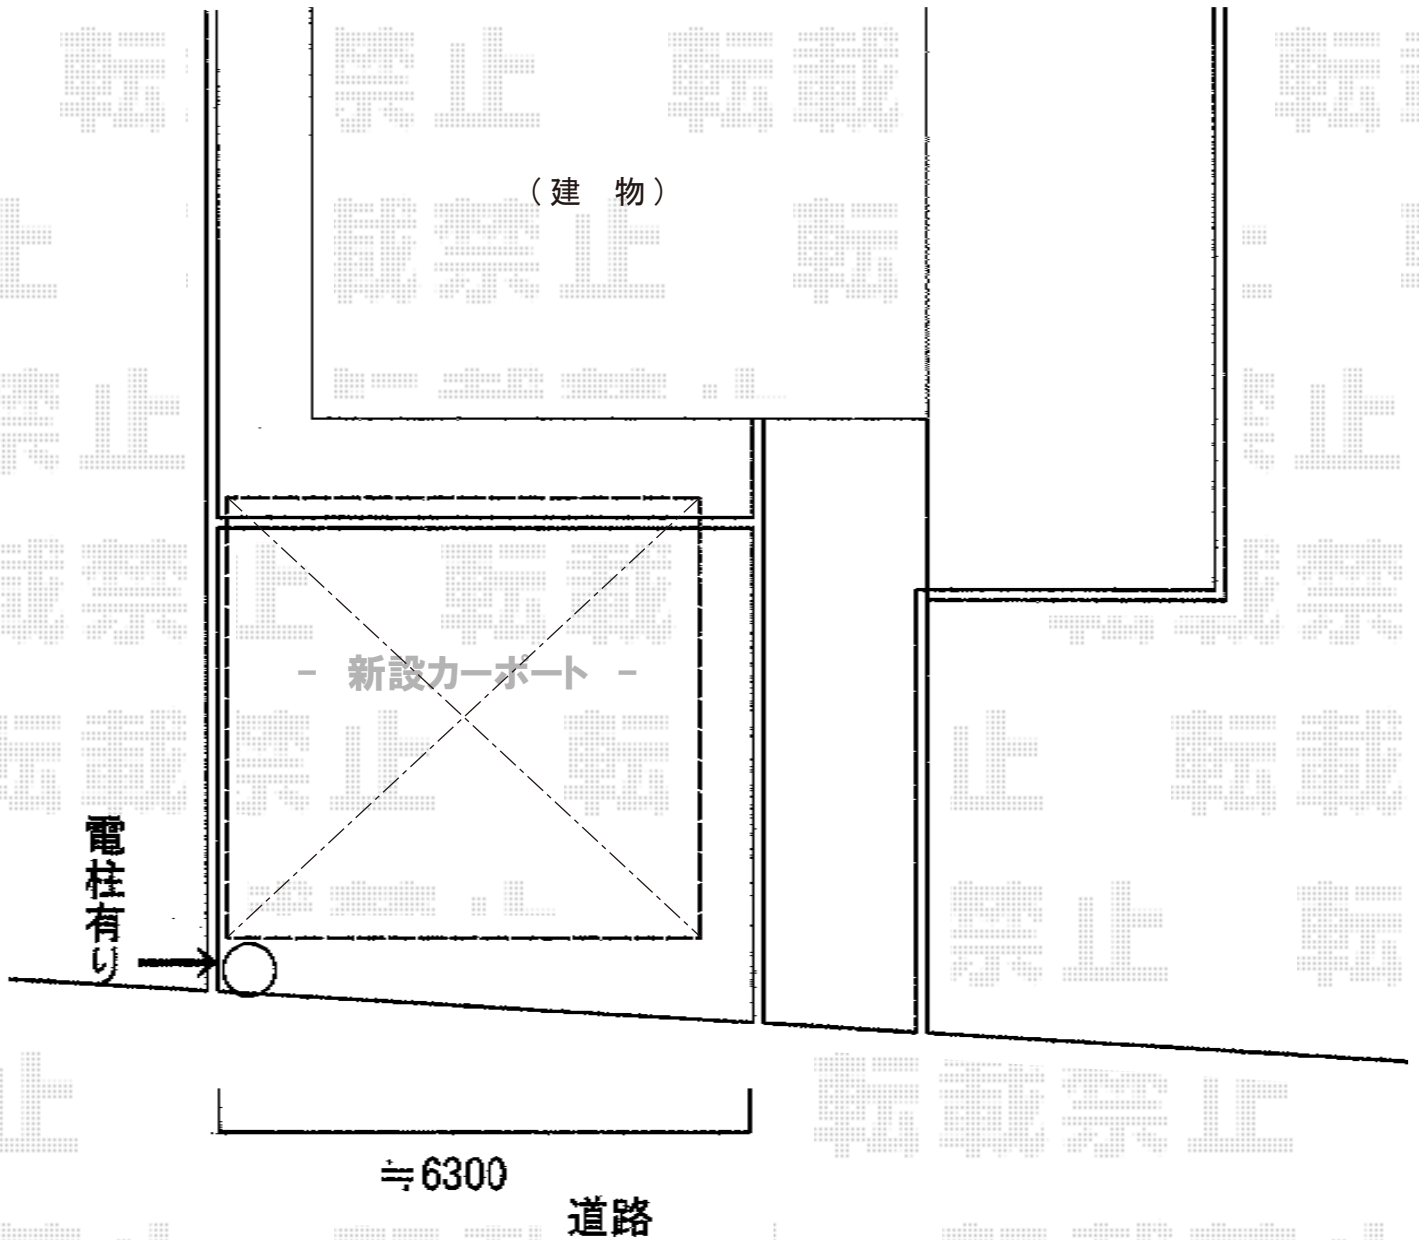

レイナツインポート 積雪~20cm対応

YKK AP レイナツインポート 積雪~20cm対応

幅=5,392mm

奥行=5,400mm

色：ブラック

屋根材：熱線遮断ポリカーボネート(トーマイマツト)

柱仕様：標準柱仕様(有効高 約2,000mm)

現場状況や作図制限により概略図の内容と多少の違いが生じることがございます。  
施工時は、現場優先とさせて頂きたく思いますので、お立会い頂き、  
最終のご指示のほど、何卒、宜しくお願い致します。