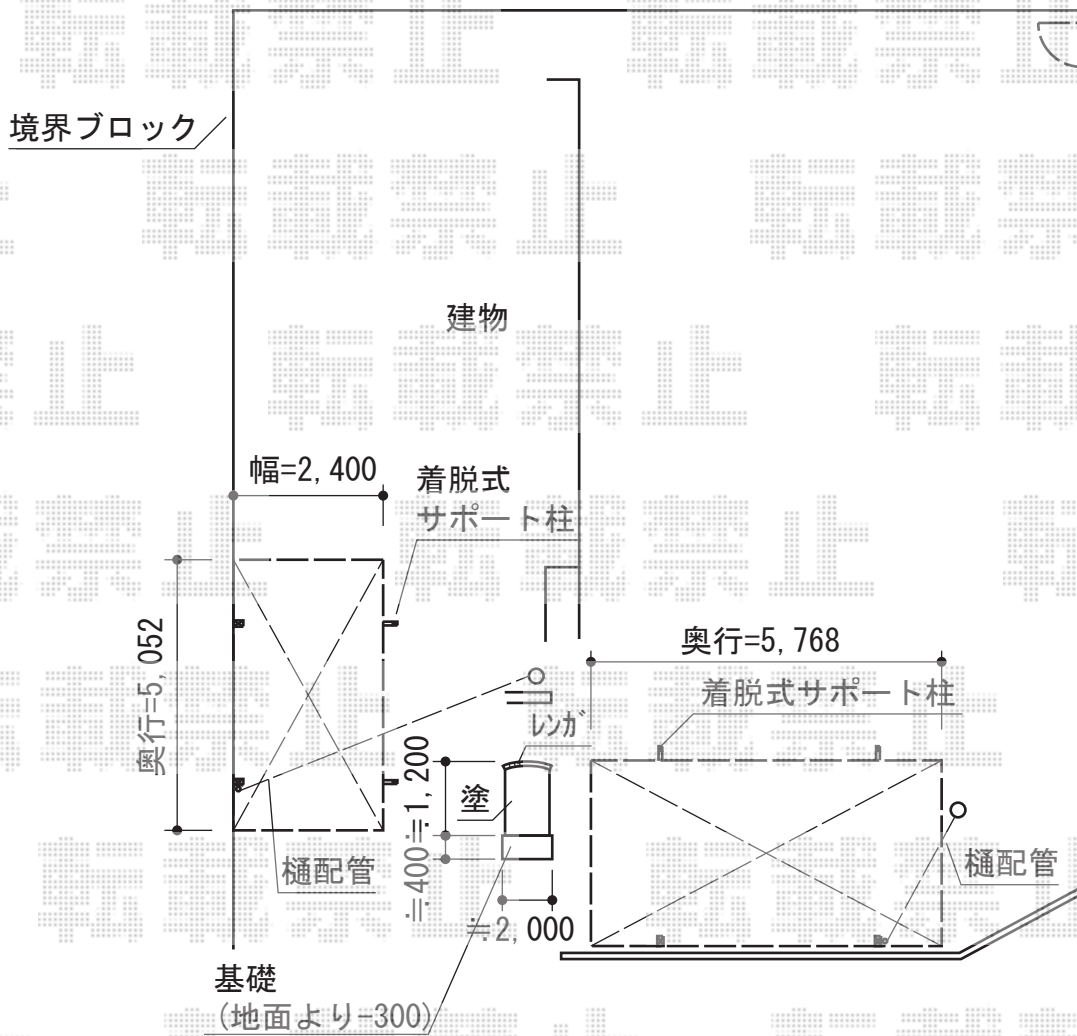

# レイナポート 積雪～20cm対応

YKK AP レйнаポート 積雪～20cm対応

幅=2,400mm 奥行=5,052mm

色：プラチナステン 屋根材：ポリカーボネート（アースブルー）

柱仕様：標準柱仕様（有効高 約2,000mm）

YKK AP レйнаポート用 着脱式サポート 標準・ハイルーフ兼用

色：プラチナステン

YKK AP レйнаポート 積雪～20cm対応

幅=3,000mm 奥行=5,052mm 色：プラチナステン 屋根材：ポリカーボネート（アースブルー）

柱仕様：標準柱仕様（有効高 約2,000mm）

YKK AP レйнаポート用 着脱式サポート 標準・ハイルーフ兼用

色：プラチナステン

現場状況や作図制限により概略図の内容と多少の違いが生じることがございます。  
 施工時は、現場優先とさせていただきますので、お立会い頂き、  
 最終のご指示のほど、何卒、宜しくお願い致します。