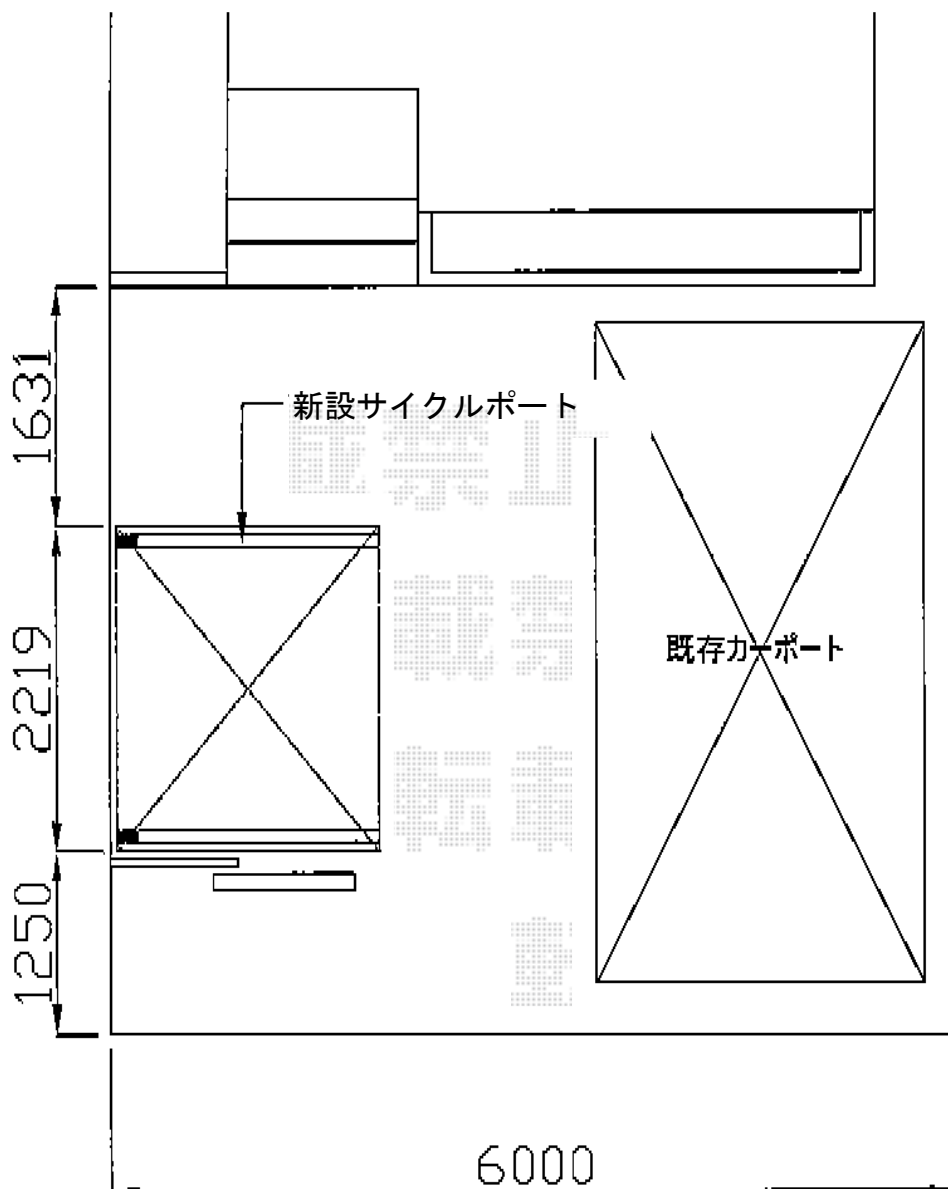

マイリッシュデラックス マテリアルカラー 前上がり 積雪～20cm対応

三協アルミ マイリッシュデラックス マテリアルカラー 前上がり 積雪～20cm対応
幅=1,859mm
奥行=2,219mm
色：トラッドパイン + サンシルバー
屋根材：ポリカーボネート（ブルースモーク）
柱仕様：標準柱仕様（有効高 約2,200mm）

三協アルミ マイリッシュデラックス用 側面パネル
奥行=22用
高さ=1段H11タイプ
色：サンシルバー
パネル材：ポリカーボネート（かすみ）
柱仕様：標準柱仕様